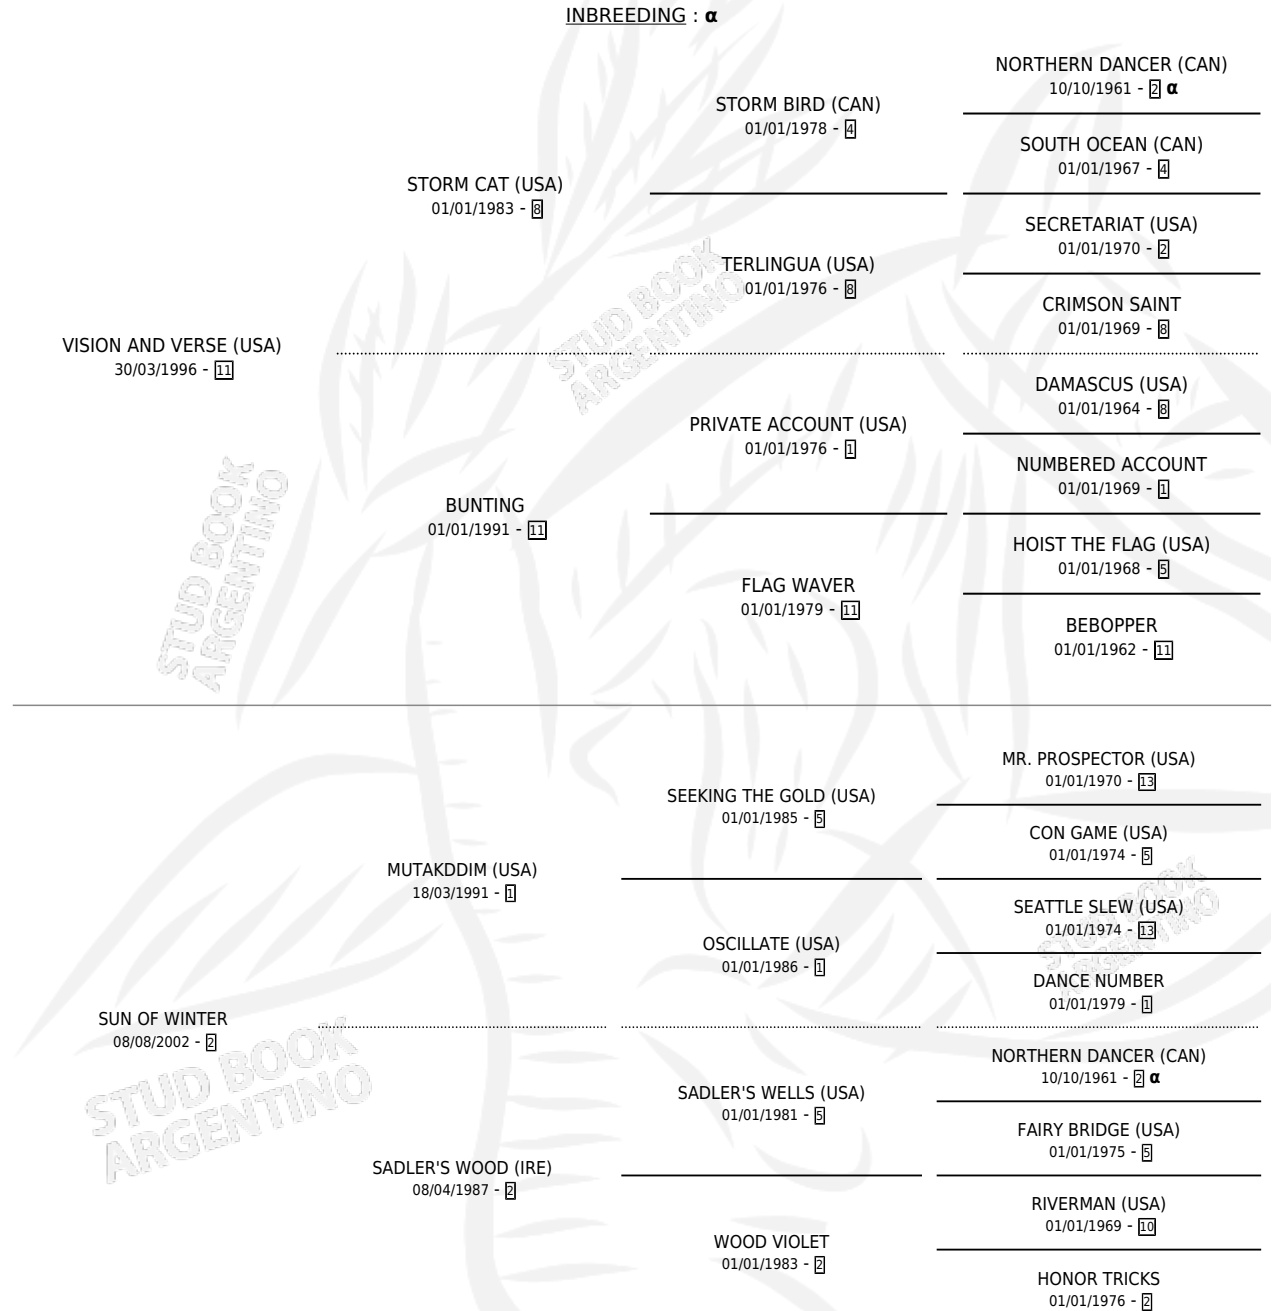

CATCH THE WIND

por VISION AND VERSE (USA) y SUN OF WINTER por
MUTAKDDIM (USA)

Argentina · Macho · Alazan · SP · 18/10/2006
Familia 2-d · Volumen 39

ESTADO

TIPIFICACIÓN SANGUÍNEA	X
TIPIFICACIÓN POR ADN	✓
PASAPORTE	X
IDENTIFICACIÓN POR MICROCHIP	X
REPRODUCTOR	X

Lugar de nacimiento: El Mallin
Criador: El Mallin

PEDIGREE

INBREEDING : α

CAMPAÑA

Solo carreras oficiales de Argentina

POR EDAD

EDAD	CC	1°	2°	3°	4°	5°	NP	CLC	CLG	CLCG1	CLGG1	IMPORTE	GANANCIA / CC
4 AÑOS	3	0	0	0	0	0	3	0	0	0	0	\$0	\$0
5 AÑOS	5	1	0	0	0	0	4	0	0	0	0	\$23,540	\$4,708
6 AÑOS	1	0	0	0	0	0	1	0	0	0	0	\$0	\$0
TOTALES	9	1	0	0	0	0	8	0	0	0	0	\$23,540	\$2,616
%		11.1%	0.0%	0.0%	0.0%	0.0%	88.9%	0.0%	0.0%	0.0%	0.0%		

Ganador en San Isidro - \$23,540, a los 5 años.

POR DISTANCIA

HIPODROMO	CC	1°	2°	3°	4°	5°	NP	CLC	CLG	CLCG1	CLGG1	IMPORTE
SAN ISIDRO	6	1	0	0	0	0	5	0	0	0	0	\$23,540
1200 MTS	6	1	0	0	0	0	5	0	0	0	0	\$23,540
PALERMO	3	0	0	0	0	0	3	0	0	0	0	\$0
1000 MTS	1	0	0	0	0	0	1	0	0	0	0	\$0
1200 MTS	2	0	0	0	0	0	2	0	0	0	0	\$0