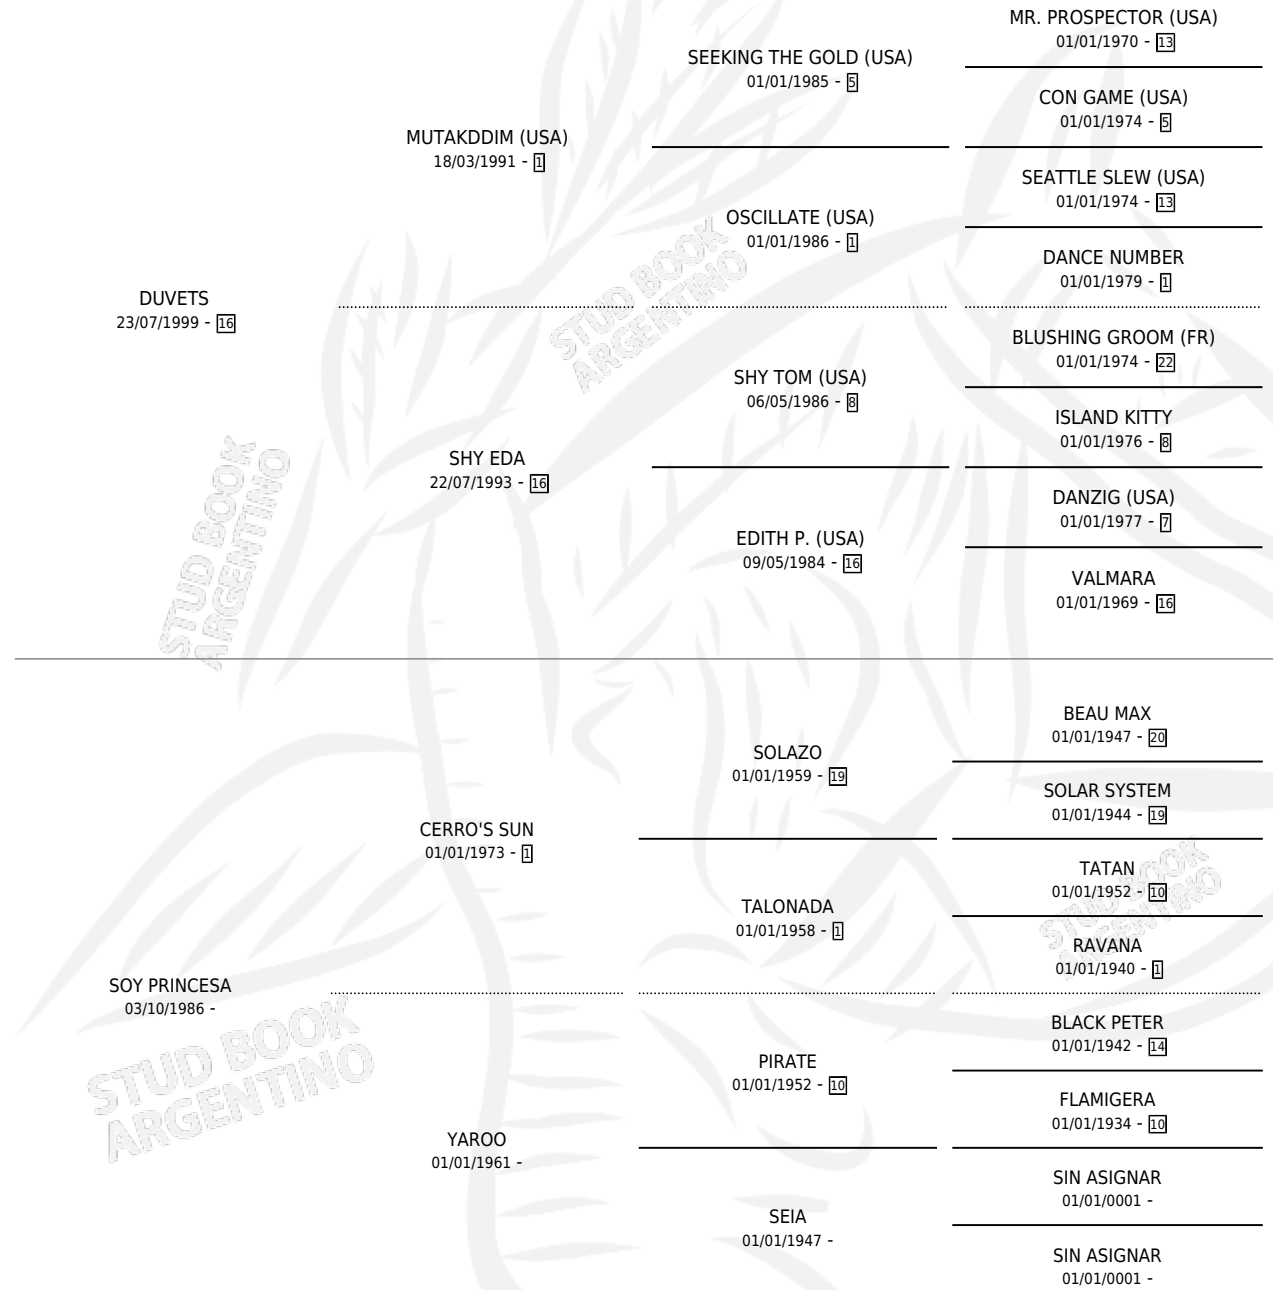

CRISTAL DUV

por DUVETS y SOY PRINCESA por CERRO'S SUN

Argentina · Macho · Alazan · SP · 10/11/2006
Familia · Volumen 39

ESTADO

TIPIFICACIÓN SANGUÍNEA	X
TIPIFICACIÓN POR ADN	✓
PASAPORTE	✓
IDENTIFICACIÓN POR MICROCHIP	X
REPRODUCTOR	X

Lugar de nacimiento: Pura Pasion

Criador: Vignolo Miguel Angel

PEDIGREE

CRISTAL DUV

Datos oficiales del Stud Book Argentino

Documento generado el 08/05/2026

studbook.org.ar