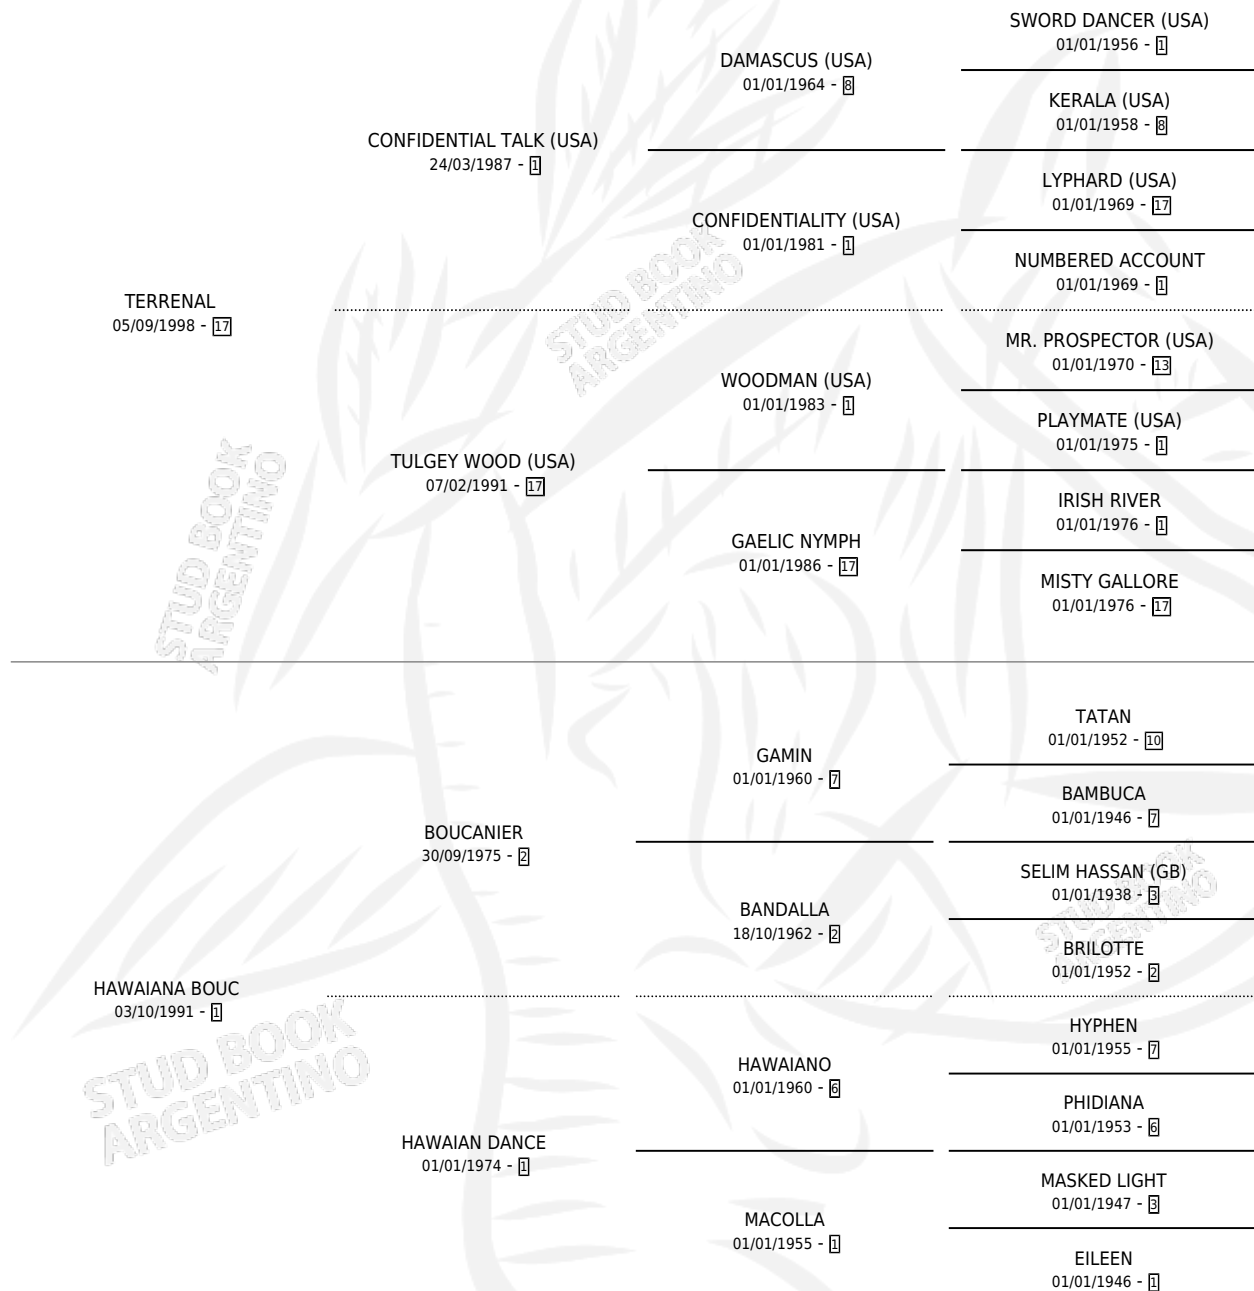

HAWAI TERRA

por TERRENAL y HAWAIANA BOUC por BOUCANIER

Argentina · Macho · Zaino · SP · 08/11/2006
Familia 1-o · Volumen 39

ESTADO

TIPIFICACIÓN SANGUÍNEA	X
TIPIFICACIÓN POR ADN	✓
PASAPORTE	✓
IDENTIFICACIÓN POR MICROCHIP	X
REPRODUCTOR	X

Lugar de nacimiento: Pura Pasion

Criador: Sola Julio Cesar

PEDIGREE

CAMPAÑA

Solo carreras oficiales de Argentina

POR EDAD

EDAD	CC	1°	2°	3°	4°	5°	NP	CLC	CLG	CLCG1	CLGG1	IMPORTE	GANANCIA / CC
5 AÑOS	1	1	0	0	0	0	0	0	0	0	0	\$22,000	\$22,000
6 AÑOS	3	0	1	0	0	0	2	0	0	0	0	\$8,050	\$2,683
TOTALES	4	1	1	0	0	0	2	0	0	0	0	\$30,050	\$7,513
%		25.0%	25.0%	0.0%	0.0%	0.0%	50.0%	0.0%	0.0%	0.0%	0.0%		