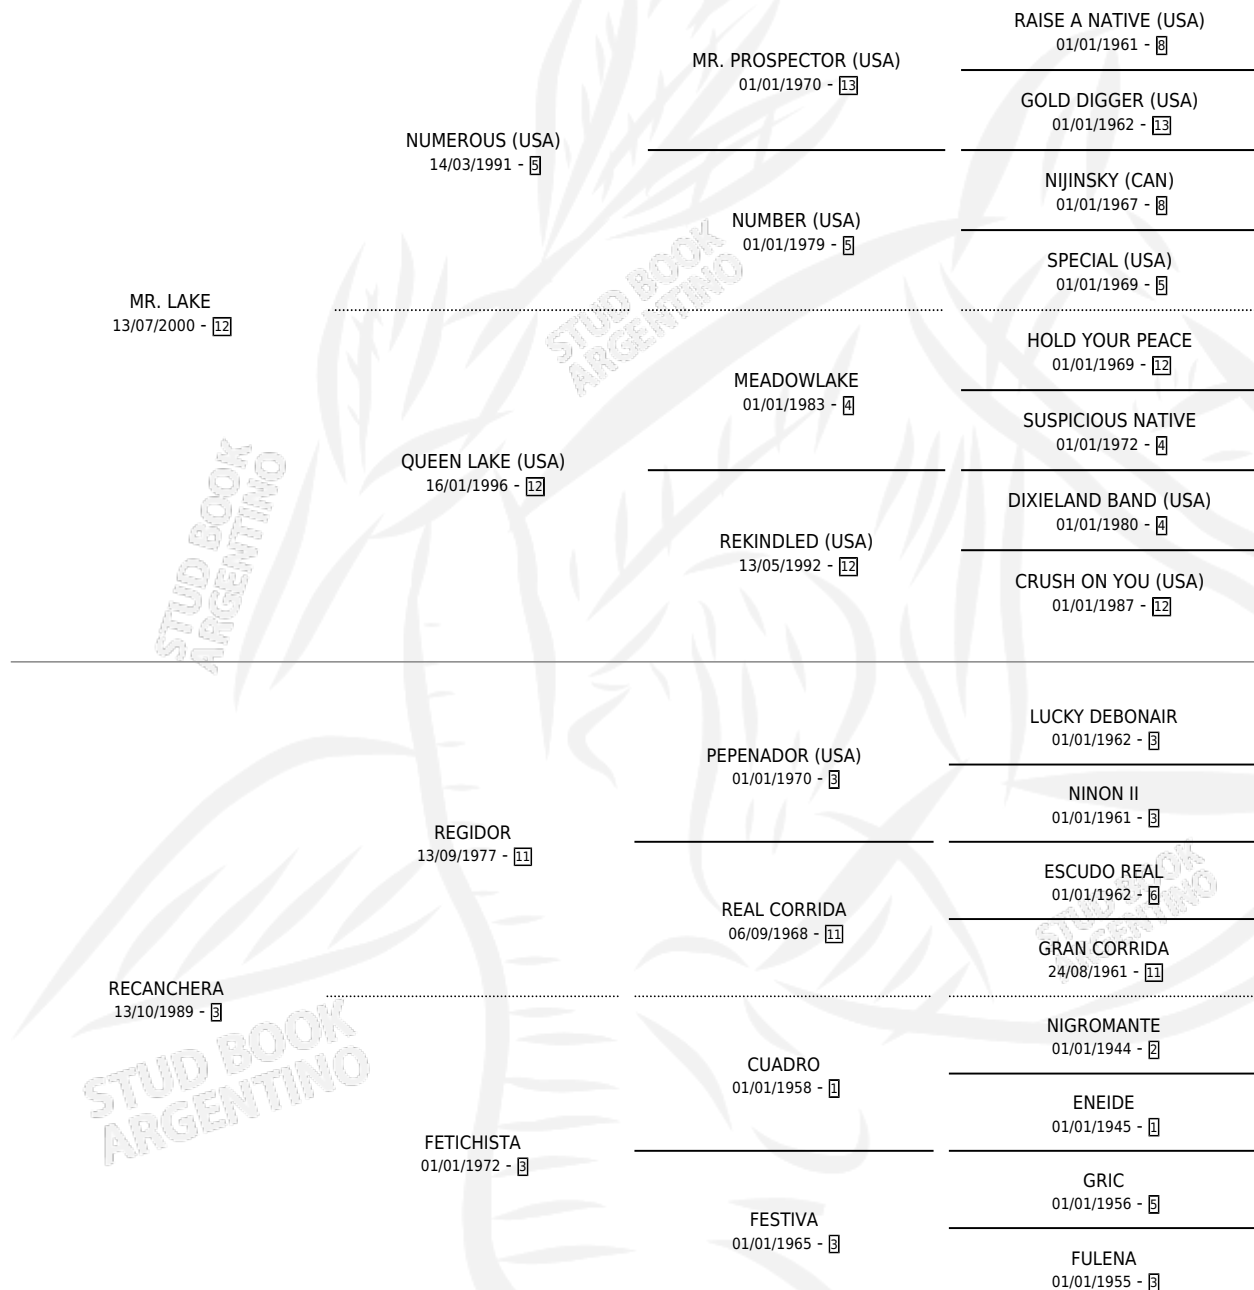

RECANCHERA LAK

por MR. LAKE y RECANCHERA por REGIDOR

Argentina · Hembra · Alazan · SP · 09/11/2006
Familia 3-n · Volumen 39

ESTADO

TIPIFICACIÓN SANGUÍNEA	X
TIPIFICACIÓN POR ADN	✓
PASAPORTE	X
IDENTIFICACIÓN POR MICROCHIP	X
REPRODUCTOR	✓

Lugar de nacimiento: Pura Pasion

Criador: Sin dato

~

HIJOS

	MACHOS	HEMBRAS
1 NACIERON	0	1
SIN ACTUACIONES		

PEDIGREE