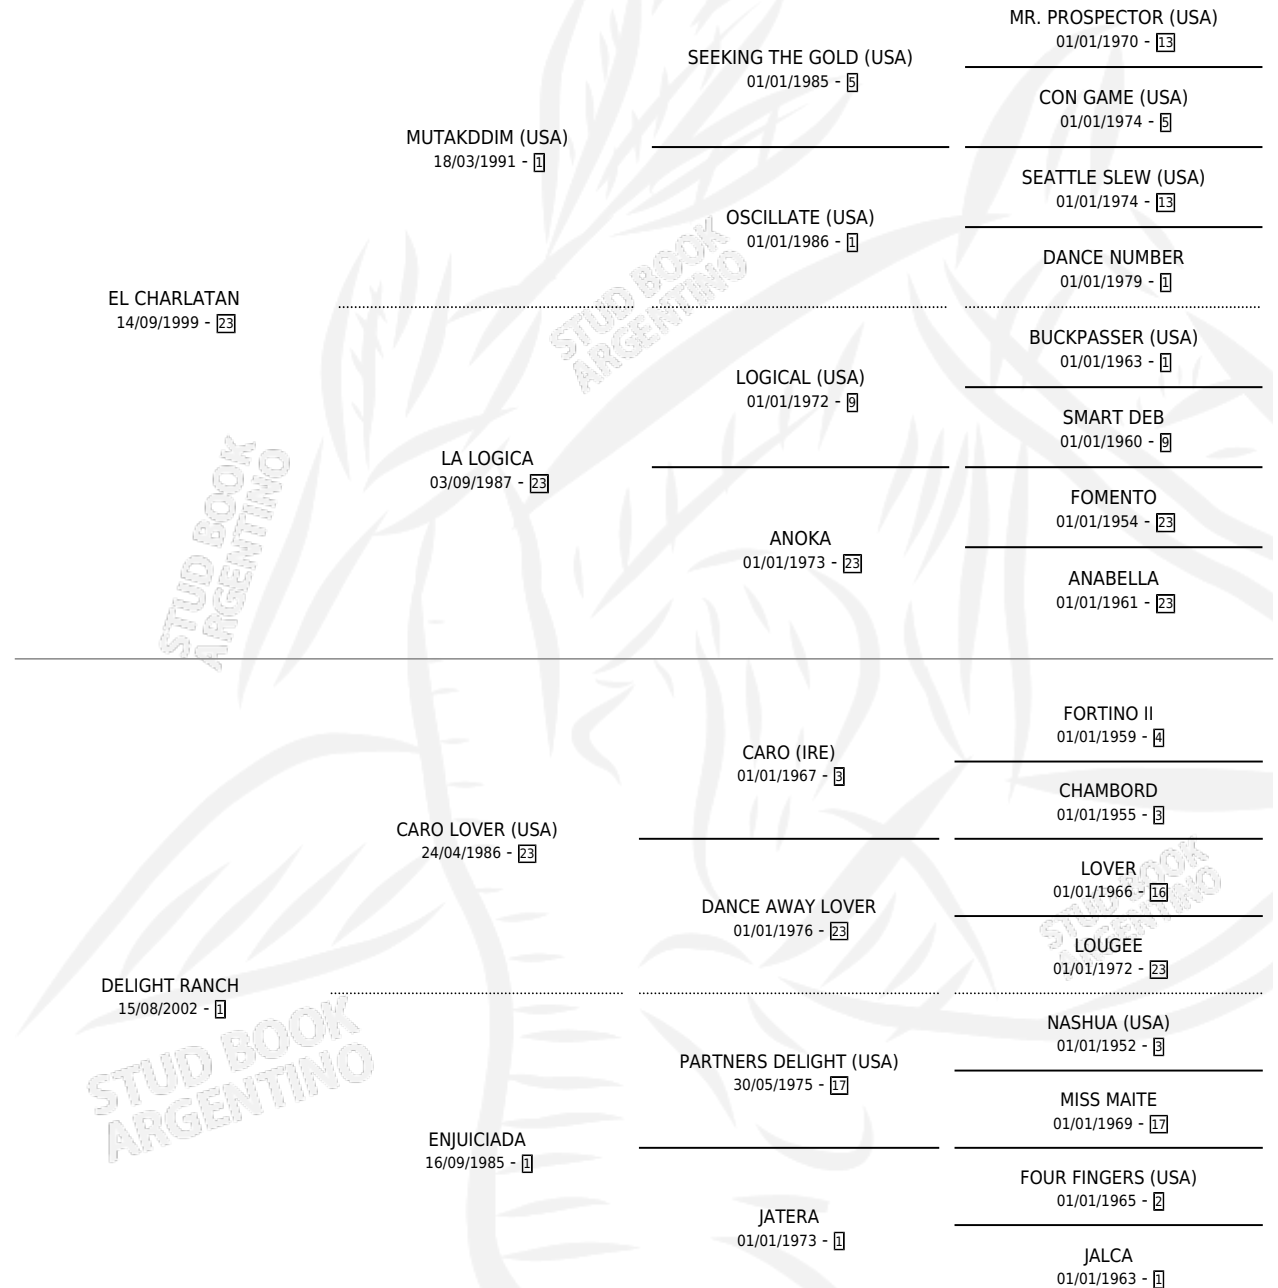

LEKHAN

por **EL CHARLATAN** y **DELIGHT RANCH** por **CARO LOVER**
(USA)

Argentina · Macho · Alazan · SP · 24/09/2006
Familia 1 · Volumen 39

ESTADO

TIPIFICACIÓN SANGUÍNEA	X
TIPIFICACIÓN POR ADN	✓
PASAPORTE	X
IDENTIFICACIÓN POR MICROCHIP	X
REPRODUCTOR	X

Lugar de nacimiento: David
Criador: David

PEDIGREE