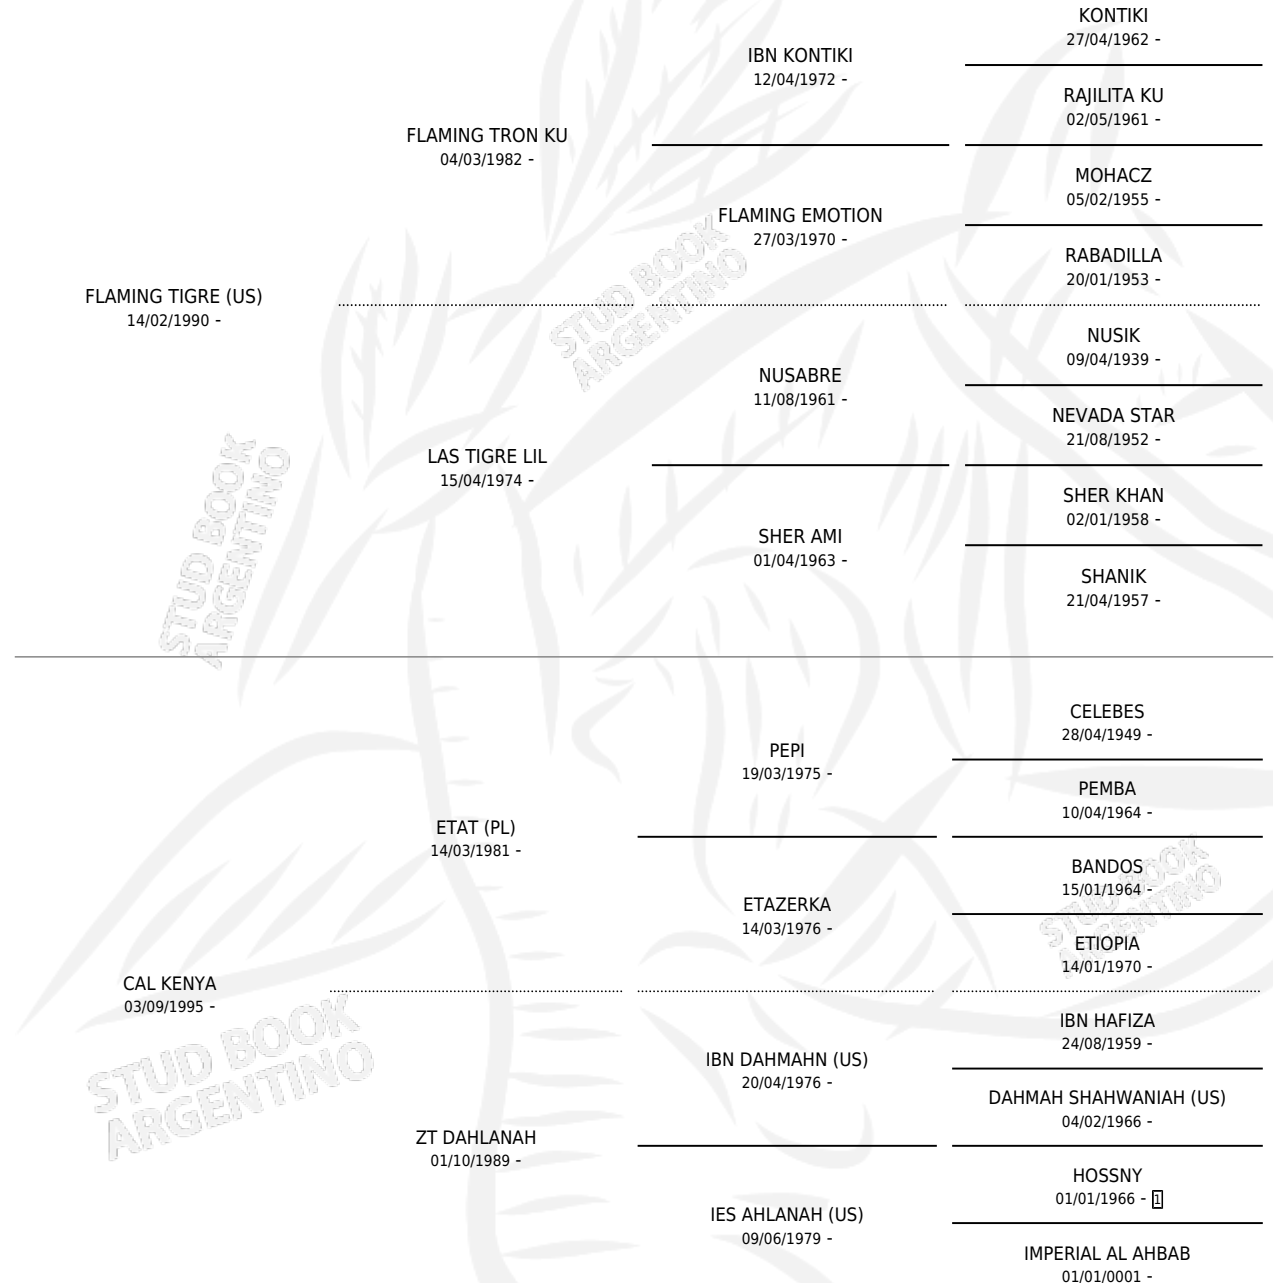

CAL MOLINO

por **FLAMING TIGRE (US)** y **CAL KENYA** por **ETAT (PL)**

Argentina · Macho · Tordillo · AP · 12/10/2006
Familia · Volumen 39

ESTADO

TIPIFICACIÓN SANGUÍNEA	X
TIPIFICACIÓN POR ADN	✓
PASAPORTE	✓
IDENTIFICACIÓN POR MICROCHIP	X
REPRODUCTOR	X

Lugar de nacimiento: Cal Ramon

Criador: Serra Patricia

PEDIGREE

CAL MOLINO

Datos oficiales del Stud Book Argentino

Documento generado el 11/06/2026

studbook.org.ar