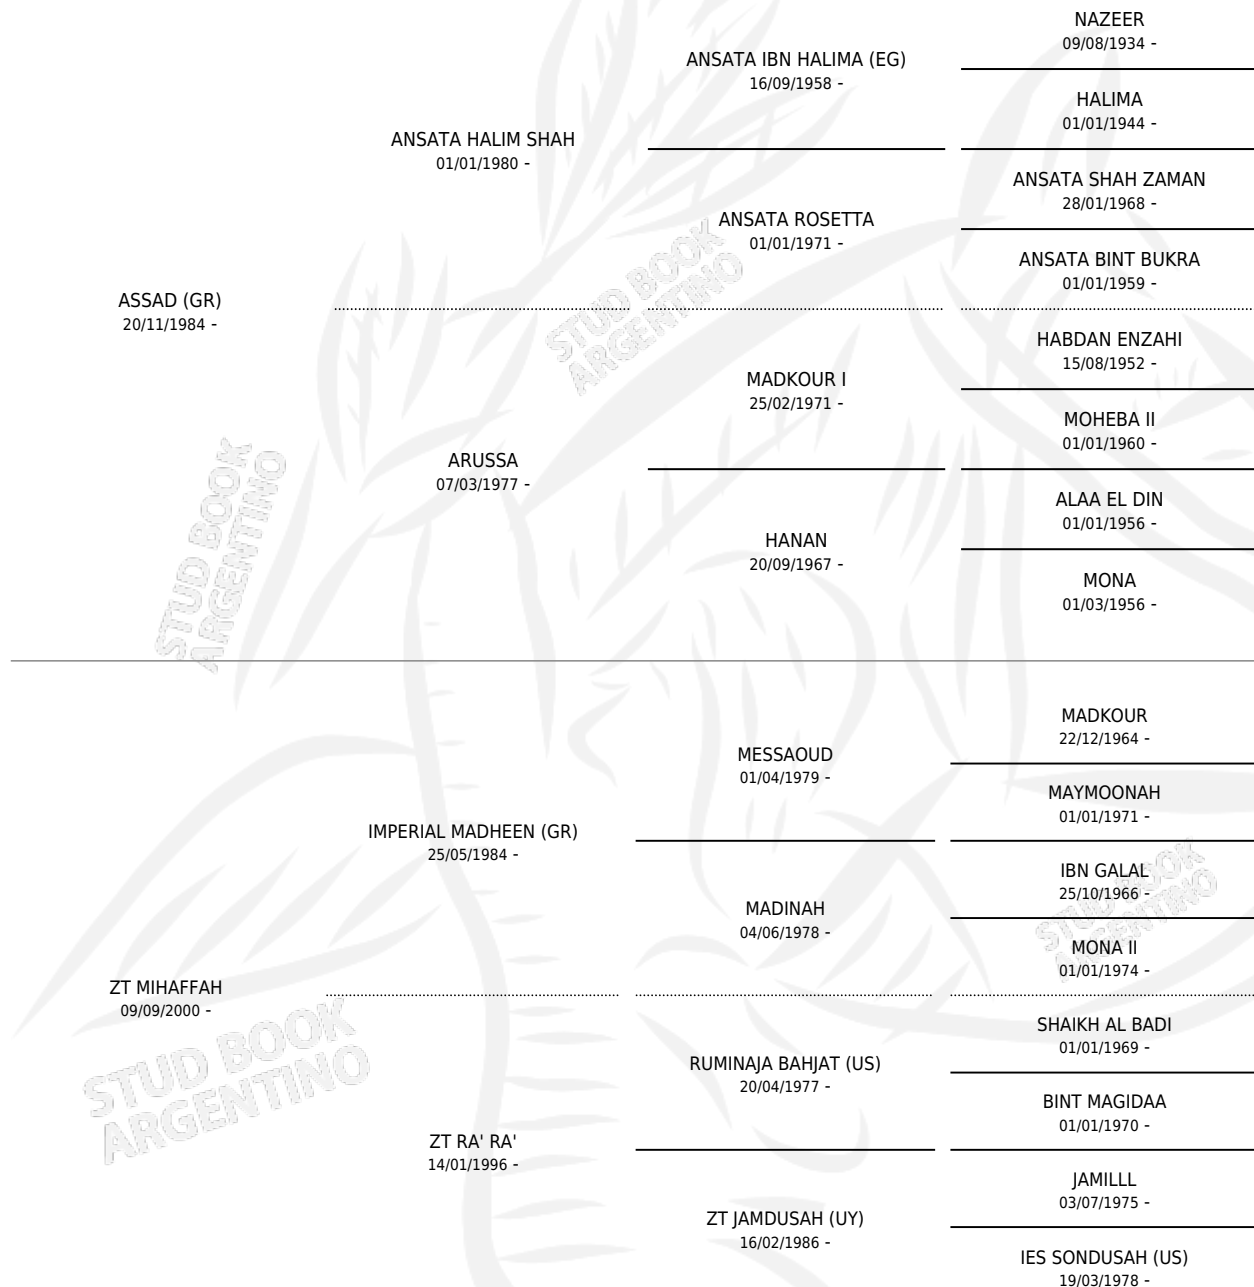

ZT ASSMIHAF

por ASSAD (GR) y ZT MIHAFFAH por IMPERIAL MADHEEN (GR)

Argentina · Macho · Zaino o Tordillo · AP · 11/12/2006
Familia · Volumen 39

ESTADO

TIPIFICACIÓN SANGUÍNEA	X
TIPIFICACIÓN POR ADN	X
PASAPORTE	X
IDENTIFICACIÓN POR MICROCHIP	X
REPRODUCTOR	X

Lugar de nacimiento: El Atalaya

Criador: El Atalaya

PEDIGREE

ZT ASSMIHAF

Datos oficiales del Stud Book Argentino

Documento generado el 11/05/2026

studbook.org.ar