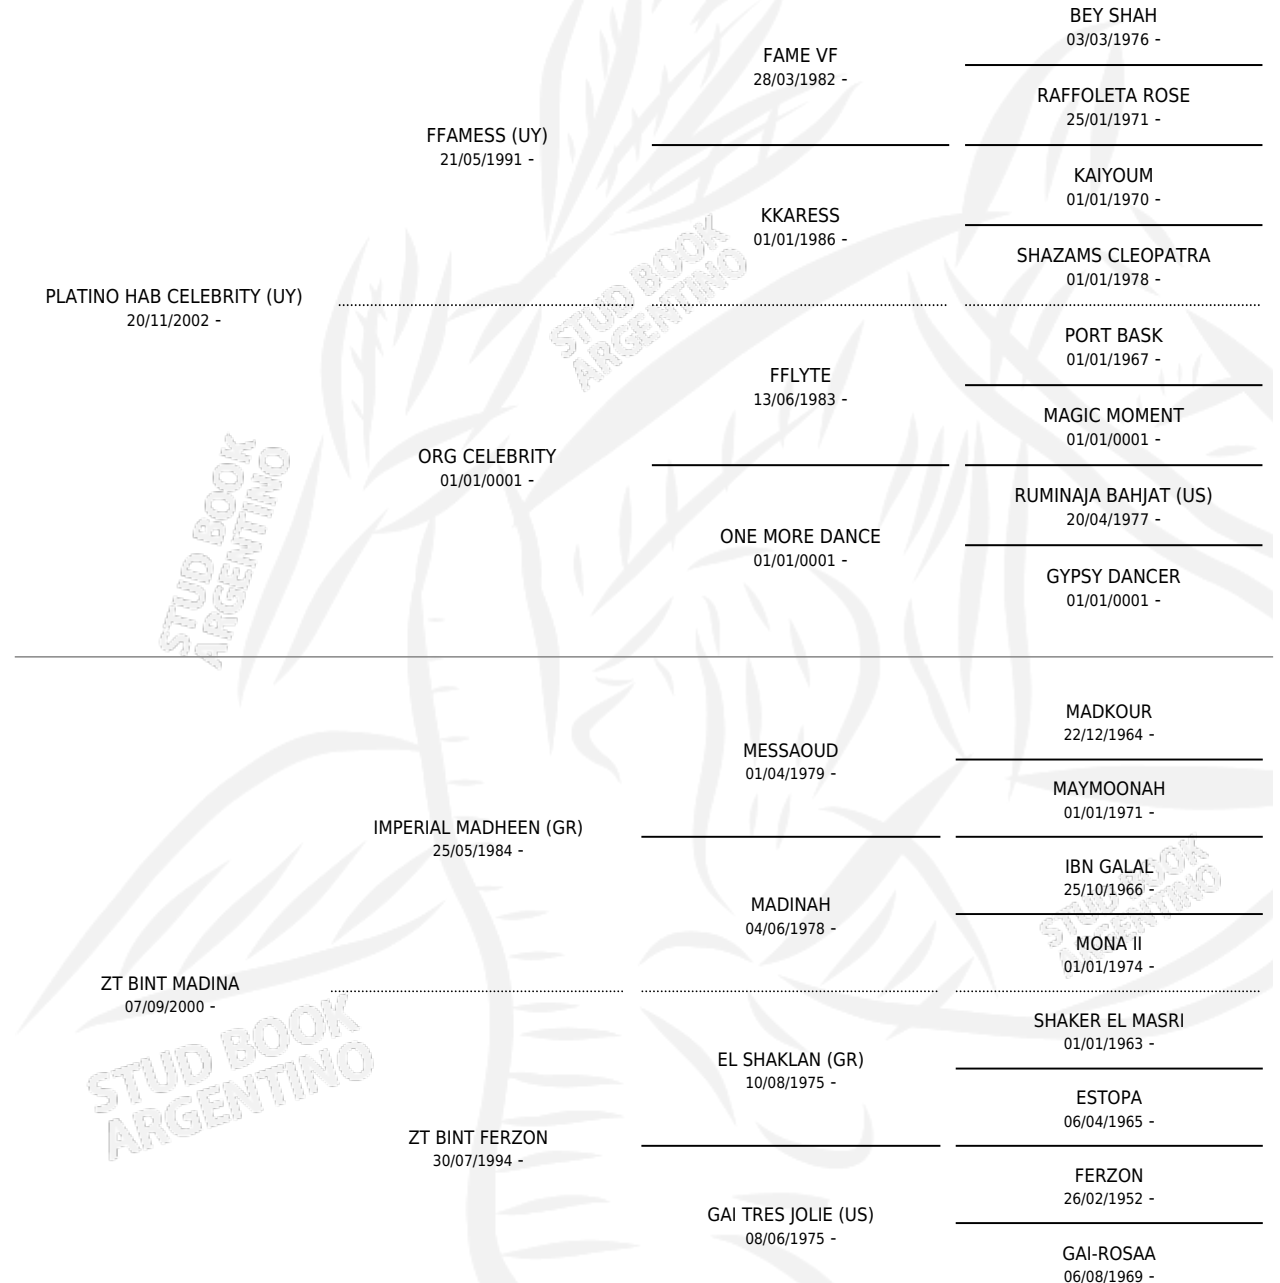

LADY NIRVANA

por **PLATINO HAB CELEBRITY (UY)** y **ZT BINT MADINA** por **IMPERIAL MADHEEN (GR)**

Argentina · Hembra · Tordillo · AP · 30/11/2006
Familia · Volumen 39

ESTADO

TIPIFICACIÓN SANGUÍNEA	X
TIPIFICACIÓN POR ADN	✓
PASAPORTE	X
IDENTIFICACIÓN POR MICROCHIP	X
REPRODUCTOR	✓

Lugar de nacimiento: Paso Del Sauce

Criador: Sin dato

~

HIJOS

	MACHOS	HEMBRAS
8 NACIERON	2	6
SIN ACTUACIONES		

PEDIGREE

S

mientos 8 / Efectividad 88.89%