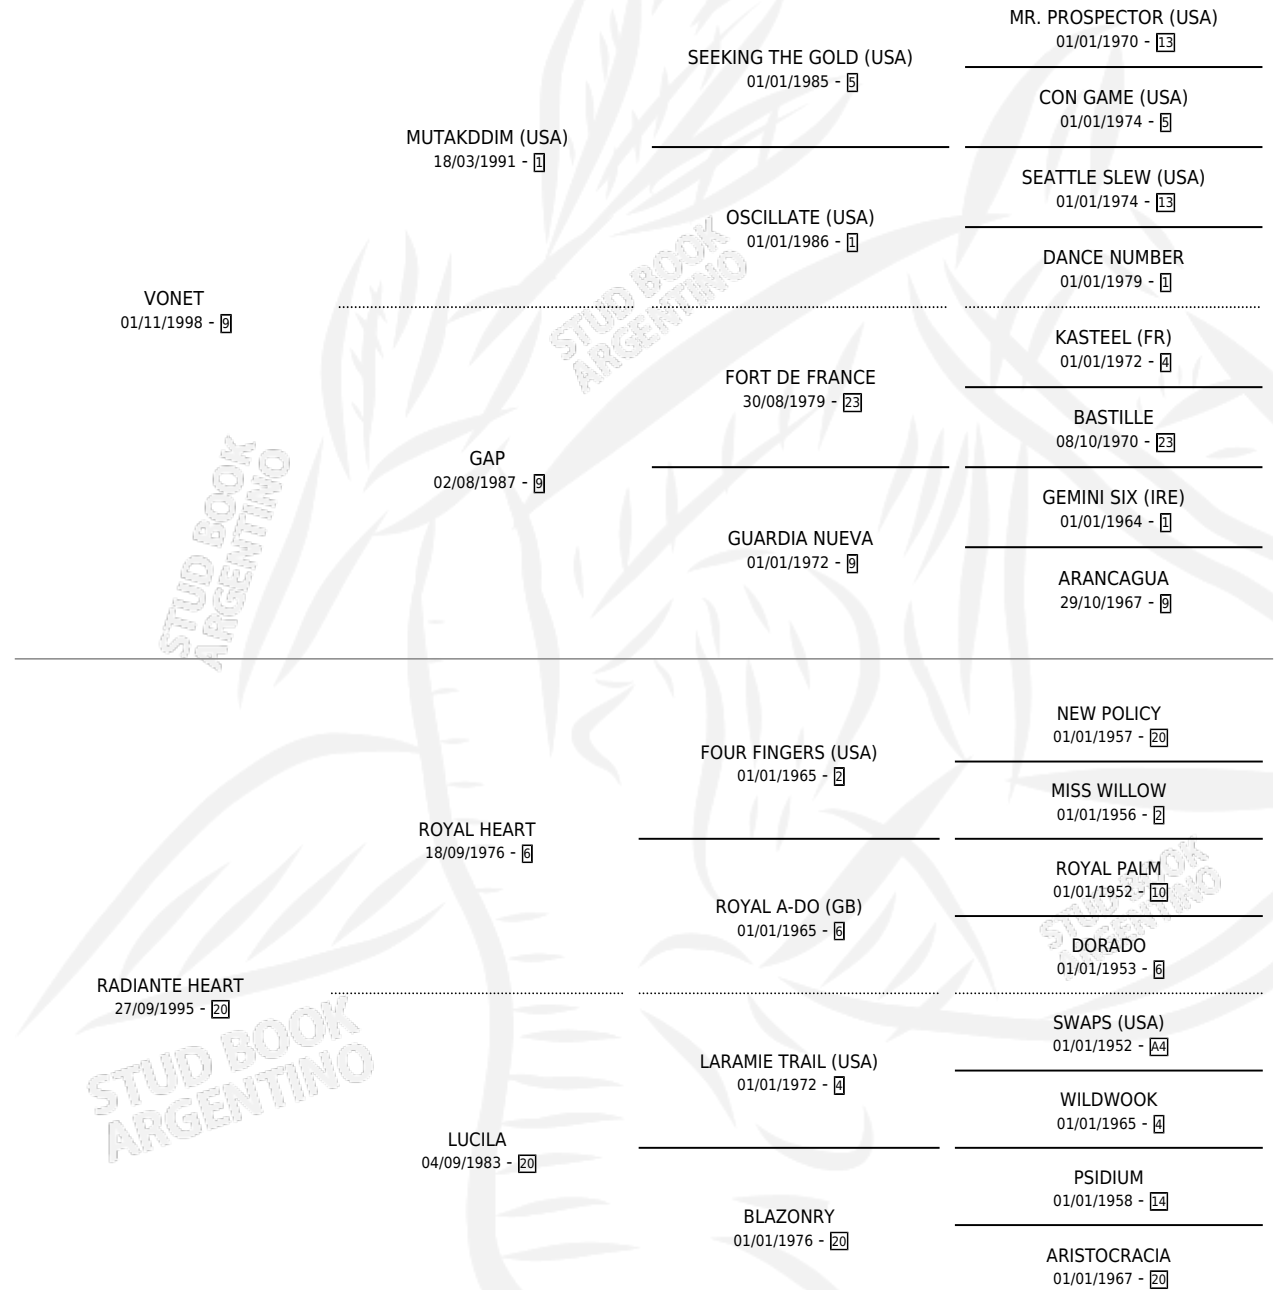

MARY HEART

por VONET y RADIANTE HEART por ROYAL HEART

Argentina · Hembra · Alazan · SP · 26/10/2006
Familia 20-d · Volumen 39

ESTADO

TIPIFICACIÓN SANGUÍNEA	X
TIPIFICACIÓN POR ADN	✓
PASAPORTE	✓
IDENTIFICACIÓN POR MICROCHIP	X
REPRODUCTOR	X

Lugar de nacimiento: El Amanecer

Criador: Mondino Hugo Adolfo

PEDIGREE

CAMPAÑA

Solo carreras oficiales de Argentina

POR EDAD

EDAD	CC	1°	2°	3°	4°	5°	NP	CLC	CLG	CLCG1	CLGG1	IMPORTE	GANANCIA / CC
5 AÑOS	1	0	0	0	0	0	1	0	0	0	0	\$0	\$0
TOTALES	1	0	0	0	0	0	1	0	0	0	0	\$0	\$0
%		0.0%	0.0%	0.0%	0.0%	0.0%	100%	0.0%	0.0%	0.0%	0.0%		