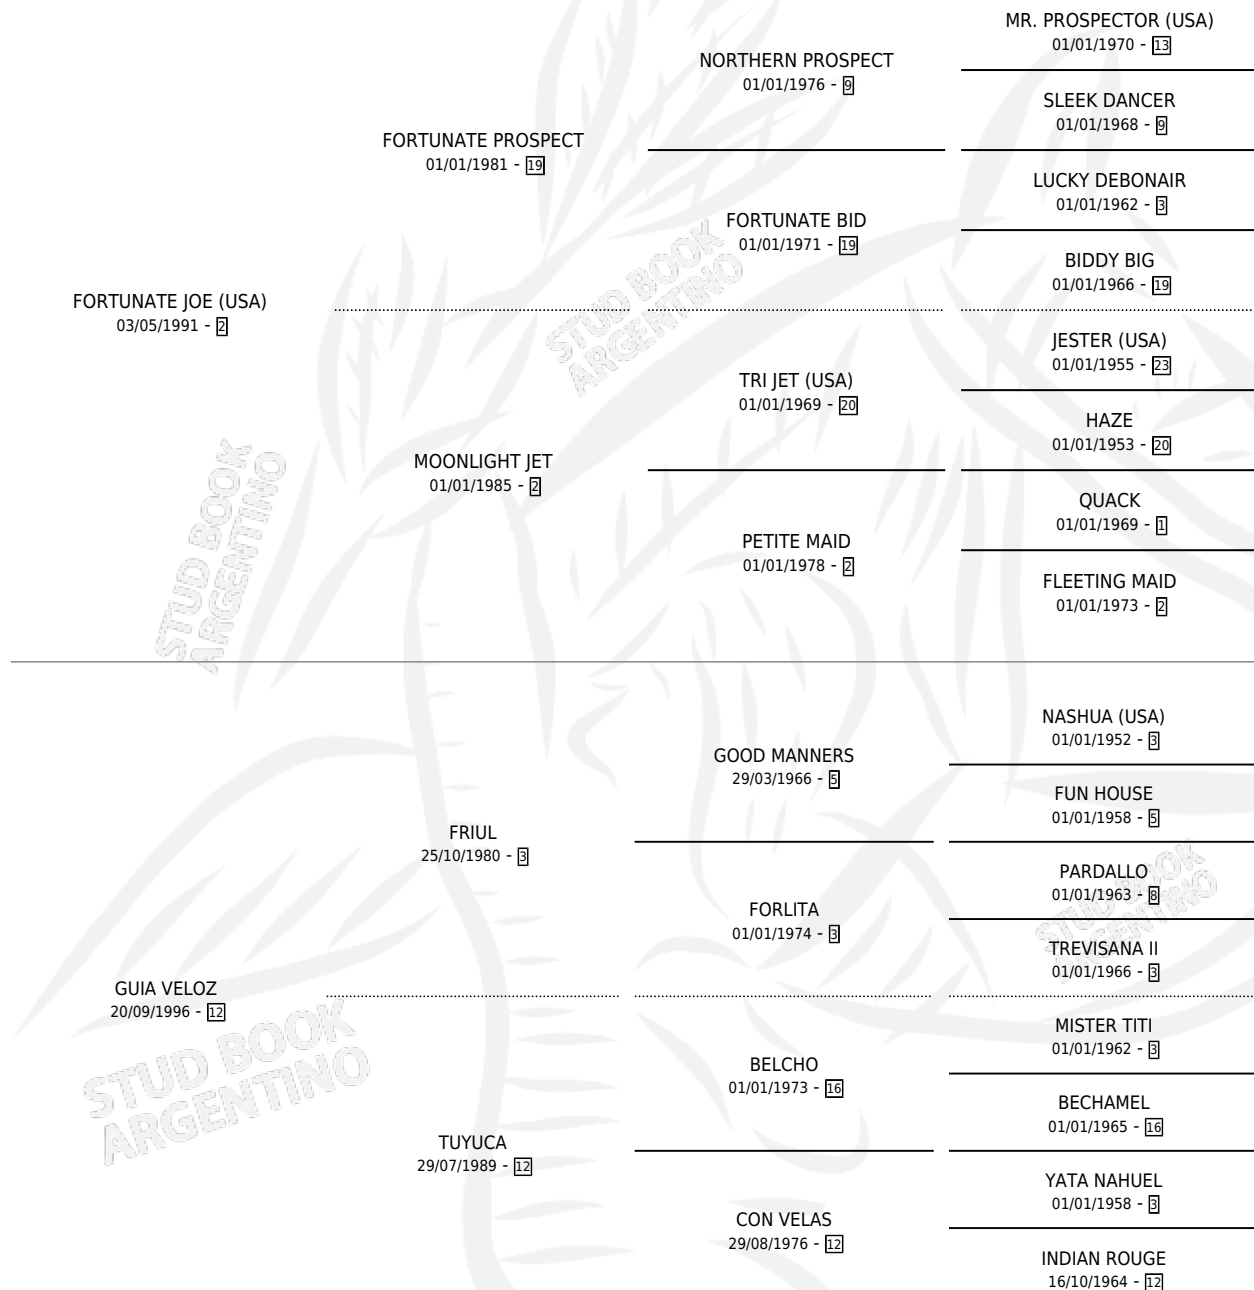

Lugar de nacimiento: Cumeneyen

Criador: Sin dato

~

HIJOS

	MACHOS	HEMBRAS
1 NACIERON	1	0

SIN ACTUACIONES

PEDIGREE

CAMPAÑA

Solo carreras oficiales de Argentina

POR EDAD

EDAD	CC	1°	2°	3°	4°	5°	NP	CLC	CLG	CLCG1	CLGG1	IMPORTE	GANANCIA / CC
3 AÑOS	5	0	0	0	0	1	4	0	0	0	0	\$1,590	\$318
4 AÑOS	6	1	0	0	0	1	4	0	0	0	0	\$28,150	\$4,692
5 AÑOS	4	1	0	0	0	0	3	0	0	0	0	\$24,500	\$6,125
6 AÑOS	3	0	0	0	0	0	3	0	0	0	0	\$0	\$0
TOTALES	18	2	0	0	0	2	14	0	0	0	0	\$54,240	\$3,013
%		11.1%	0.0%	0.0%	0.0%	11.1%	77.8%	0.0%	0.0%	0.0%	0.0%		

Ganadora de 2 carreras en La Plata - \$54,240, a los 4 y 5 años.

POR DISTANCIA

HIPODROMO	CC	1°	2°	3°	4°	5°	NP	CLC	CLG	CLCG1	CLGG1	IMPORTE
LA PLATA	17	2	0	0	0	1	14	0	0	0	0	\$52,590
1000 MTS	5	1	0	0	0	1	3	0	0	0	0	\$28,090
1100 MTS	8	1	0	0	0	0	7	0	0	0	0	\$24,500
1200 MTS	4	0	0	0	0	0	4	0	0	0	0	\$0
PALERMO	1	0	0	0	0	1	0	0	0	0	0	\$1,650
1000 MTS	1	0	0	0	0	1	0	0	0	0	0	\$1,650