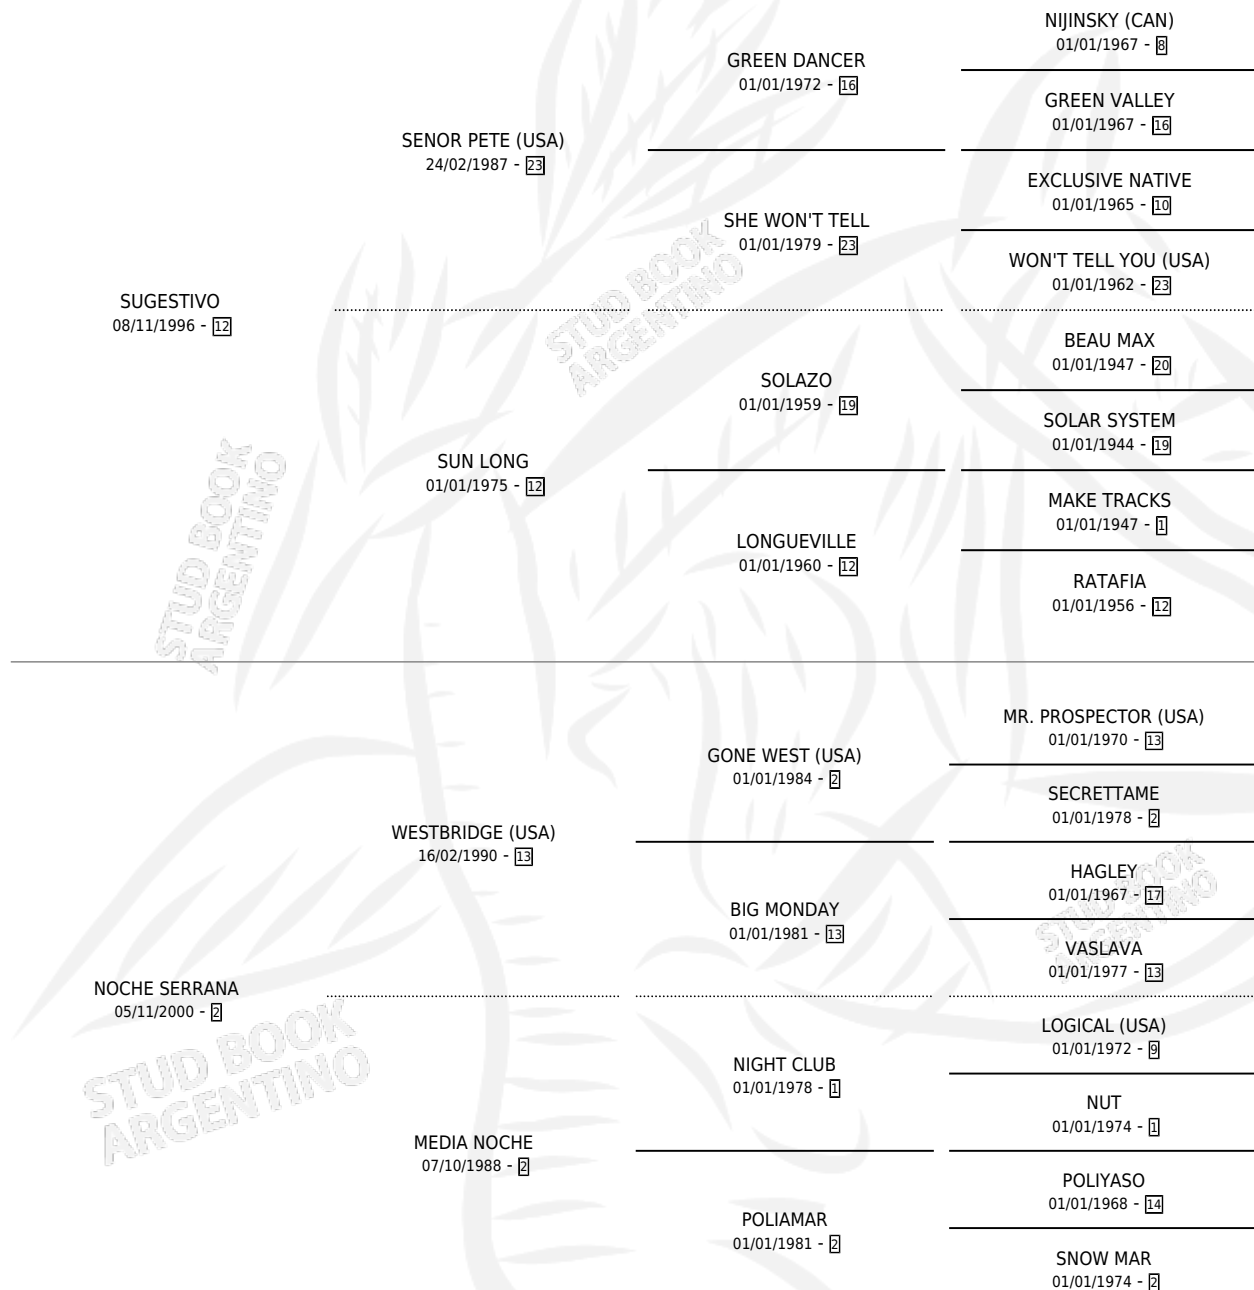

NOCHE SUGESTIVA

por **SUGESTIVO** y **NOCHE SERRANA** por **WESTBRIDGE** (USA)

Argentina · Hembra · Zaino · SP · 05/11/2006
Familia 2 · Volumen 39

ESTADO

TIPIFICACIÓN SANGUÍNEA	X
TIPIFICACIÓN POR ADN	✓
PASAPORTE	X
IDENTIFICACIÓN POR MICROCHIP	X
REPRODUCTOR	✓

Lugar de nacimiento: Ojos del Padre
Criador: Ojos del Padre

~

HIJOS

	MACHOS	HEMBRAS
4 NACIERON	0	4
SIN ACTUACIONES		

PEDIGREE

S

mientos 4 / Efectividad 57.14%

PADRILLO	PRODUCTO	CRIADOR	1ER SERVICIO	ÚLTIMO SERVICIO
ORIGEN ROMANO	Ø		20/10/2019	24/10/2019
MR. EQUAL	NOCHE DE NUMEROS (H TZ, 03/10/2019)	OJOS DEL PADRE	11/10/2018	15/10/2018
BLUE LAKE VAN	MANISA VAN (H A, 30/09/2018)	OJOS DEL PADRE	09/10/2017	11/10/2017
ORIGEN ROMANO	Ø		03/12/2016	07/12/2016
MR. EQUAL	CHE CUBANA (H Z, 17/11/2016) •MURIÓ EL 09/08/2017•	OJOS DEL PADRE	20/10/2015	13/12/2015
MR. EQUAL	Ø		15/10/2014	21/10/2014
INDIO GUAPO	INDIA DE EME (H Z, 05/10/2014)	OJOS DEL PADRE	24/10/2013	28/10/2013