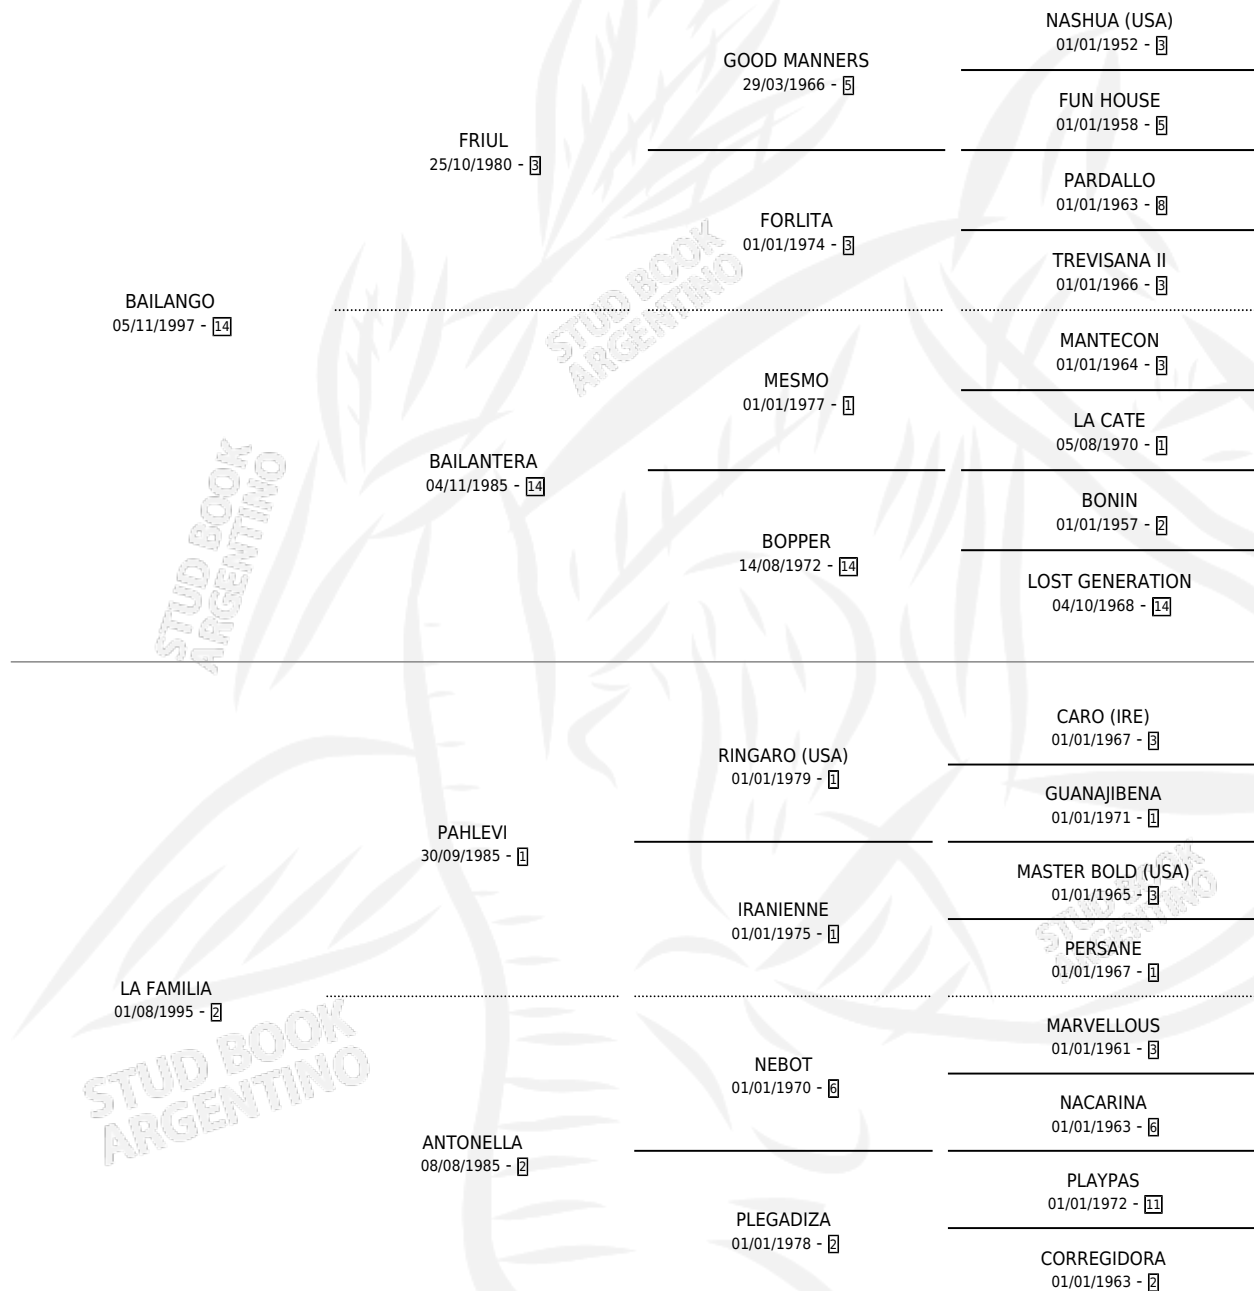

BAILE CLASICO

por BAILANGO y LA FAMILIA por PAHLEVI

Argentina · Macho · Zaino · SP · 07/10/2006
Familia 2-I · Volumen 39

ESTADO

TIPIFICACIÓN SANGUÍNEA	X
TIPIFICACIÓN POR ADN	X
PASAPORTE	X
IDENTIFICACIÓN POR MICROCHIP	X
REPRODUCTOR	X

Lugar de nacimiento: Los Ñanduces

Criador: Sin dato

PEDIGREE

BAILE CLASICO

Datos oficiales del Stud Book Argentino

Documento generado el 08/05/2026

studbook.org.ar