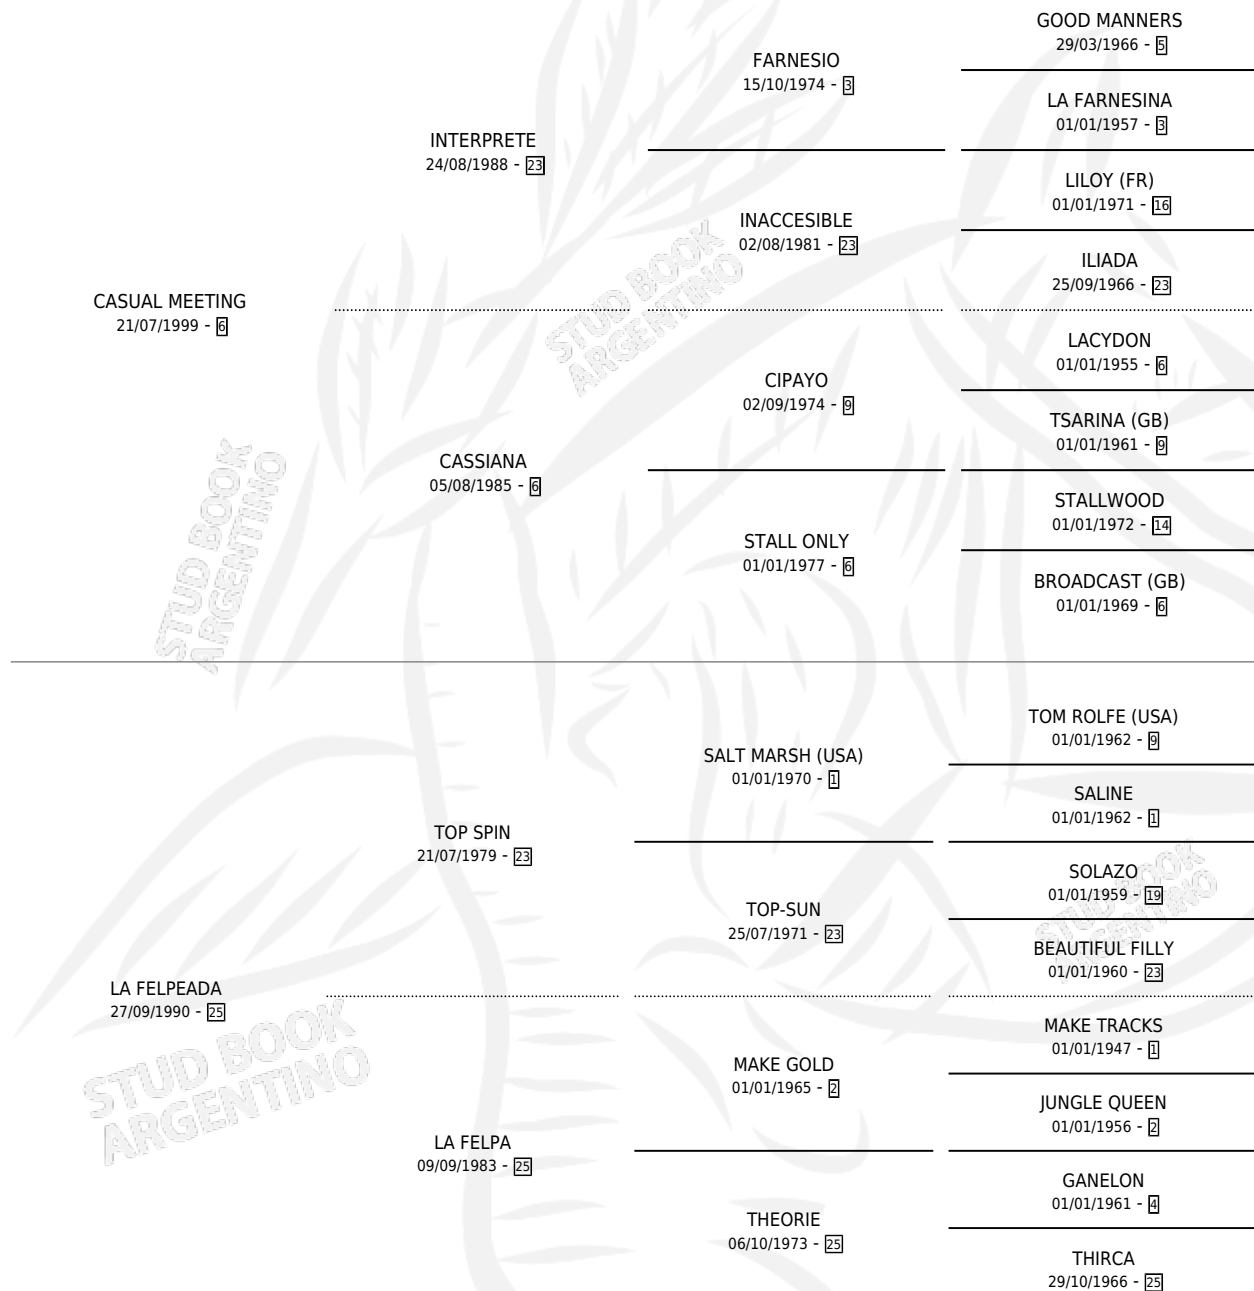

JUANQUI LIGHT

por CASUAL MEETING y LA FELPEADA por TOP SPIN

Argentina · Macho · Alazan · SP · 24/11/2006
Familia 25 · Volumen 39

ESTADO

TIPIFICACIÓN SANGUÍNEA	X
TIPIFICACIÓN POR ADN	X
PASAPORTE	X
IDENTIFICACIÓN POR MICROCHIP	X
REPRODUCTOR	X

Lugar de nacimiento: Campo particular

Criador: Sin dato

PEDIGREE

JUANQUI LIGHT

Datos oficiales del Stud Book Argentino

Documento generado el 14/05/2026

studbook.org.ar