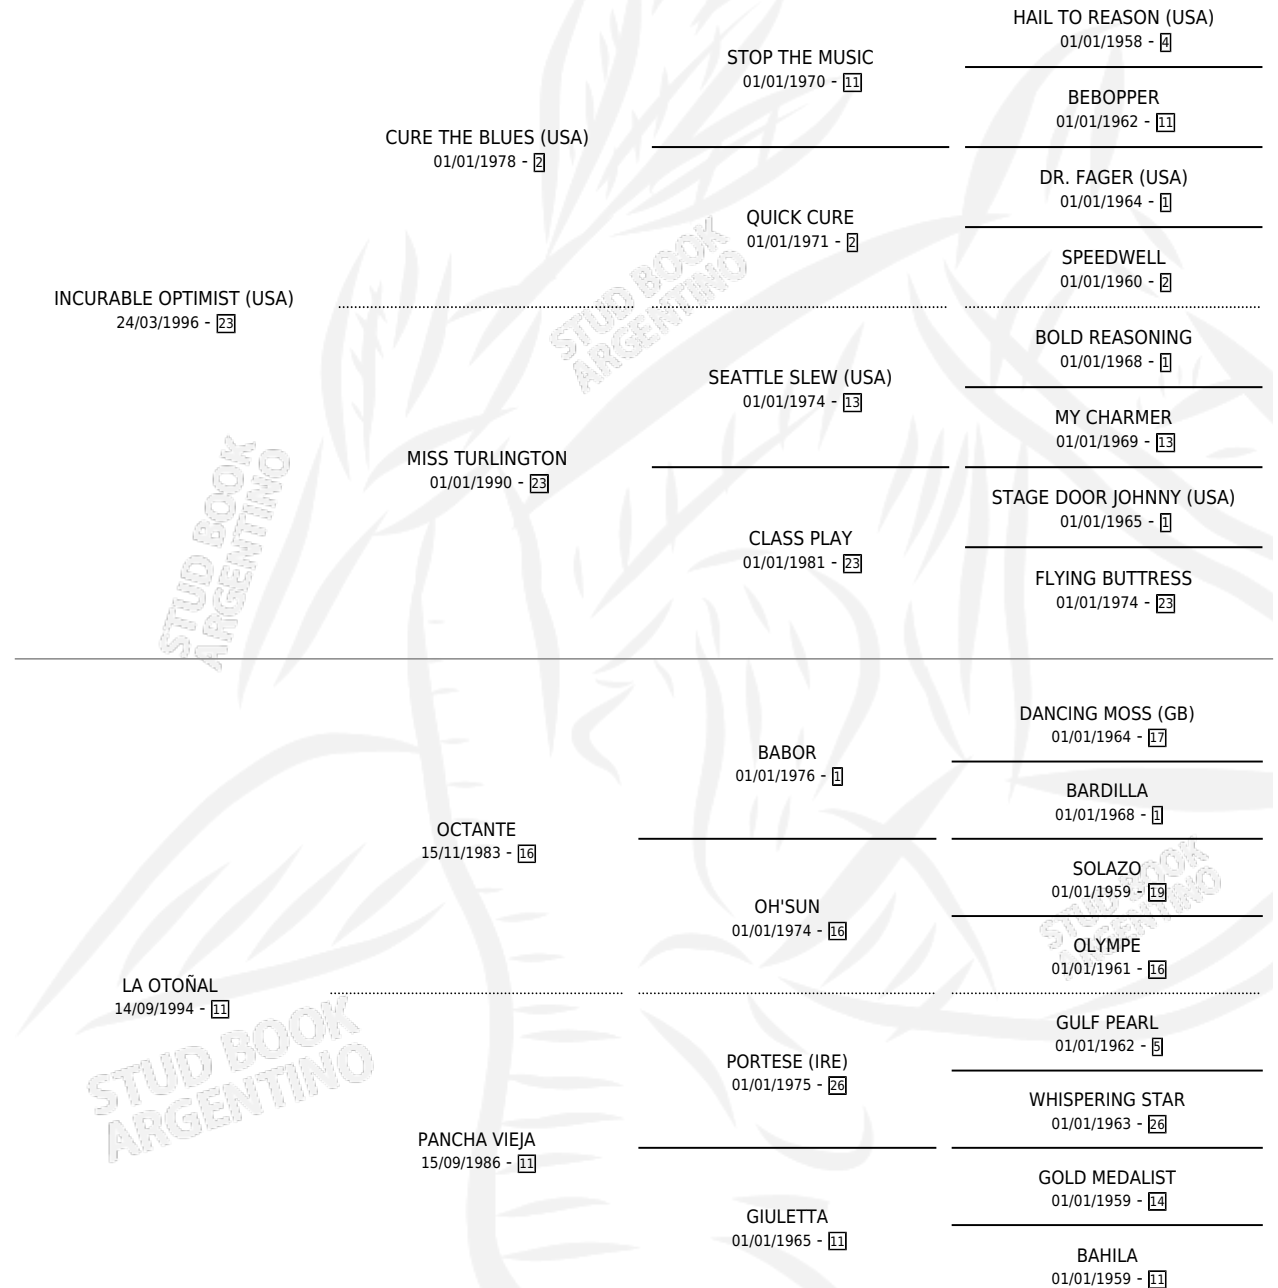

OTOÑAL FEDERICO

por INCURABLE OPTIMIST (USA) y LA OTOÑAL por OCTANTE

Argentina · Macho · Alazan · SP · 29/07/2006
Familia 11-a · Volumen 39

ESTADO

TIPIFICACIÓN SANGUÍNEA	X
TIPIFICACIÓN POR ADN	✓
PASAPORTE	✓
IDENTIFICACIÓN POR MICROCHIP	X
REPRODUCTOR	X

Lugar de nacimiento: Mi Armonia

Criador: Sin dato

PEDIGREE

CAMPAÑA

Solo carreras oficiales de Argentina

POR EDAD

EDAD	CC	1°	2°	3°	4°	5°	NP	CLC	CLG	CLCG1	CLGG1	IMPORTE	GANANCIA / CC
3 AÑOS	1	0	0	0	0	0	1	0	0	0	0	\$0	\$0
4 AÑOS	1	0	0	0	0	0	1	0	0	0	0	\$0	\$0
5 AÑOS	2	0	0	0	0	0	2	0	0	0	0	\$0	\$0
TOTALES	4	0	0	0	0	0	4	0	0	0	0	\$0	\$0
%		0.0%	0.0%	0.0%	0.0%	0.0%	100%	0.0%	0.0%	0.0%	0.0%		