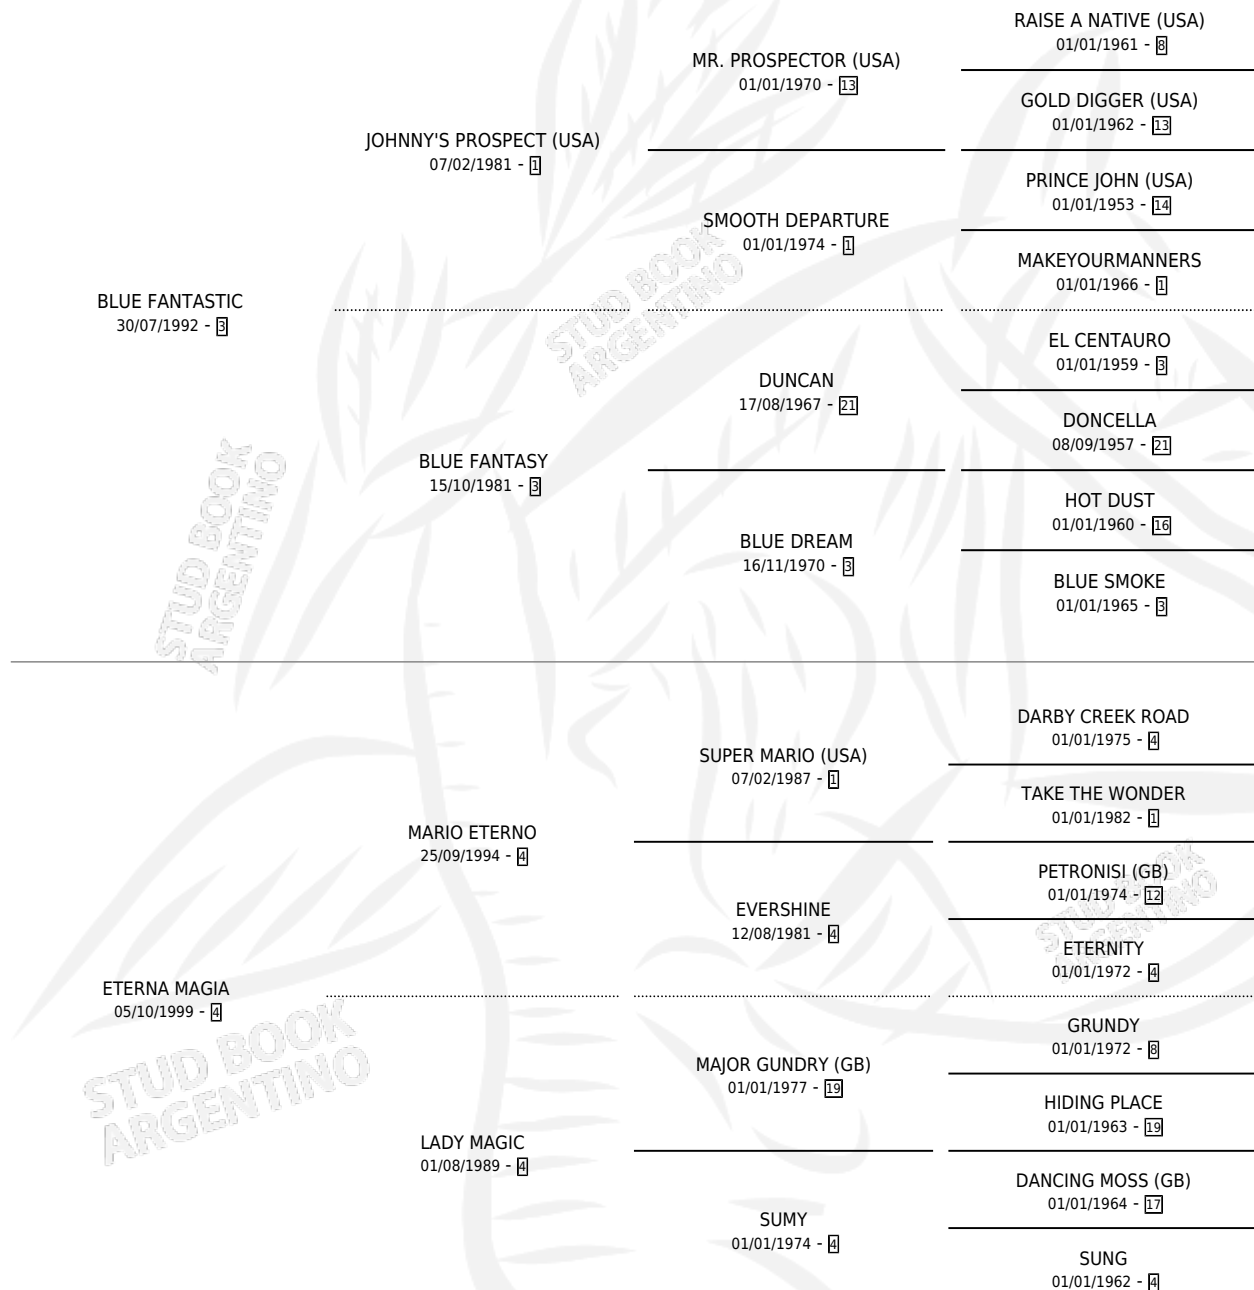

# ETERNO BLUE

por BLUE FANTASTIC y ETERNA MAGIA por MARIO ETERNO

Argentina · Macho · Zaino · SP · 20/11/2005  
Familia 4-p · Volumen 39

## ESTADO

TIPIFICACIÓN SANGUÍNEA	X
TIPIFICACIÓN POR ADN	✓
PASAPORTE	✓
IDENTIFICACIÓN POR MICROCHIP	X
REPRODUCTOR	X

**Lugar de nacimiento:** Campo particular  
**Criador:** Reguera Hugo Marcelo

## PEDIGREE