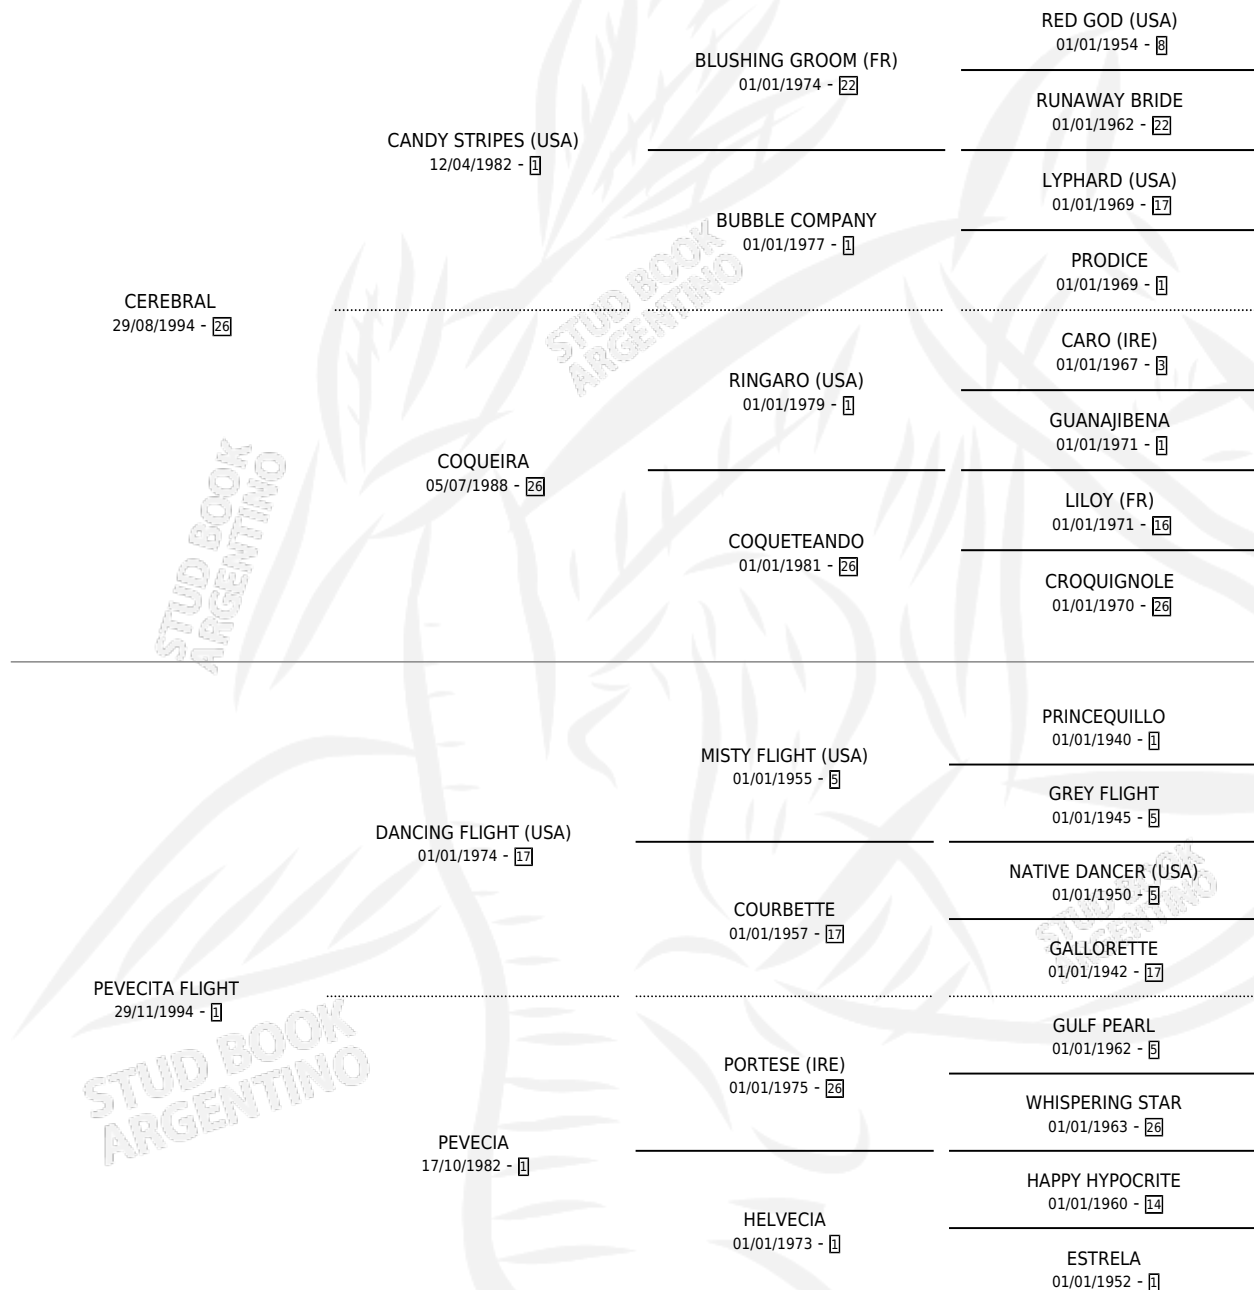

LADY DANIELA

por **CEREBRAL** y **PEVECITA FLIGHT** por **DANCING FLIGHT** (USA)

Argentina · Hembra · Tordillo · SP · 15/11/2006
Familia 1-m · Volumen 39

ESTADO

TIPIFICACIÓN SANGUÍNEA	X
TIPIFICACIÓN POR ADN	✓
PASAPORTE	✓
IDENTIFICACIÓN POR MICROCHIP	X
REPRODUCTOR	✓

Lugar de nacimiento: El Gran Chaparral
Criador: Sin dato

~

HIJOS

	MACHOS	HEMBRAS
5 NACIERON	3	2
3 CORRIERON	1	2

SIN ACTUACIONES

PEDIGREE

S

mientos 5 / Efectividad 83.33%

PADRILLO	PRODUCTO	CRIADOR	1ER SERVICIO	ÚLTIMO SERVICIO
EMOCION KEY	ZULEMA KEY (H Z, 17/09/2020)	FARIAS RAMIRO EZEQUIEL	26/10/2019	26/10/2019
LADY DANIELA	DANIELA KEY (H AT, 12/10/2019)	FARIAS RAMIRO EZEQUIEL	26/10/2018	26/10/2018
GRAN ENZO	GRAN DANIEL (M T, 09/09/2016)	FARIAS RAMIRO EZEQUIEL	17/10/2016	19/10/2016
GRAN ENZO	GRAN DANIEL (M T, 09/09/2016)	FARIAS RAMIRO EZEQUIEL	09/10/2015	11/10/2015
BLOCKED SHOT (USA)	MISTER SHOT (M Z, 24/11/2013)	SIN DATO	03/12/2012	07/12/2012
BORRAVINO	AMIGO (M Z, 28/11/2012)	SIN DATO	24/12/2011	28/12/2011