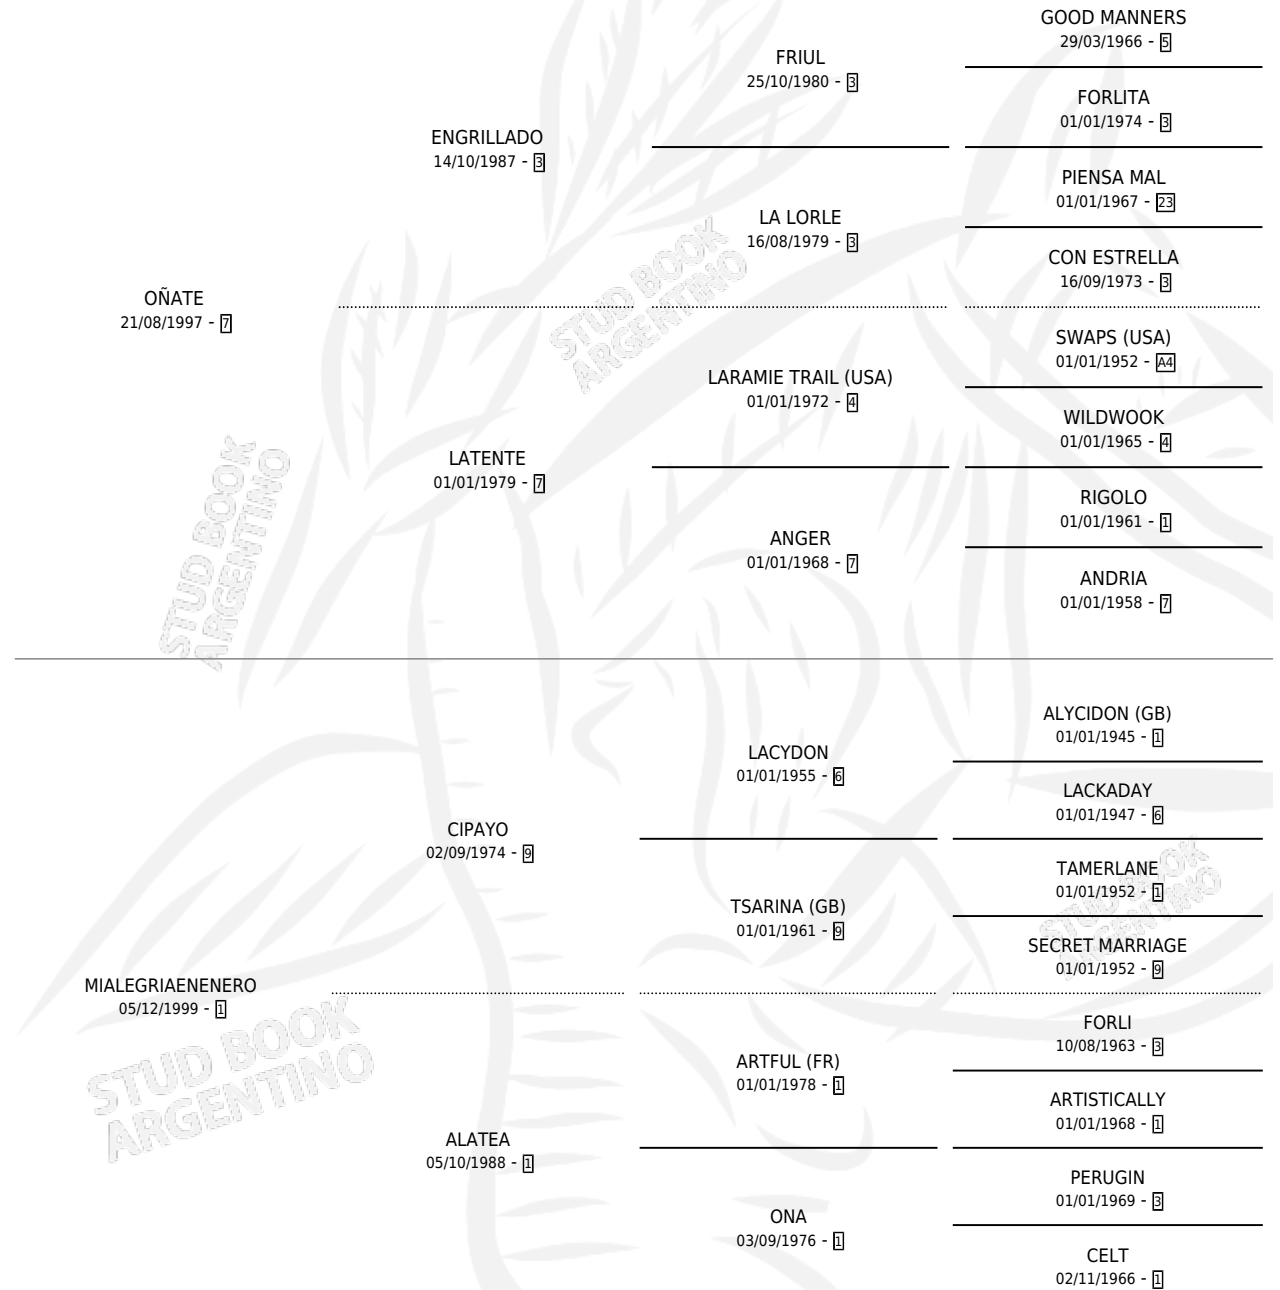

LA VICTORIA OÑATE

por OÑATE y MIALEGRIAENENERO por CIPAYO

Argentina · Hembra · Alazan · SP · 10/12/2006
Familia 1-e · Volumen 39

ESTADO

TIPIFICACIÓN SANGUÍNEA	X
TIPIFICACIÓN POR ADN	✓
PASAPORTE	✓
IDENTIFICACIÓN POR MICROCHIP	X
REPRODUCTOR	X

Lugar de nacimiento: Campo particular

Criador: Paraje Victoria

PEDIGREE

CAMPAÑA

Solo carreras oficiales de Argentina

POR EDAD

EDAD	CC	1°	2°	3°	4°	5°	NP	CLC	CLG	CLCG1	CLGG1	IMPORTE	GANANCIA / CC
3 AÑOS	2	0	0	0	0	0	2	0	0	0	0	\$0	\$0
TOTALES	2	0	0	0	0	0	2	0	0	0	0	\$0	\$0
%		0.0%	0.0%	0.0%	0.0%	0.0%	100%	0.0%	0.0%	0.0%	0.0%		