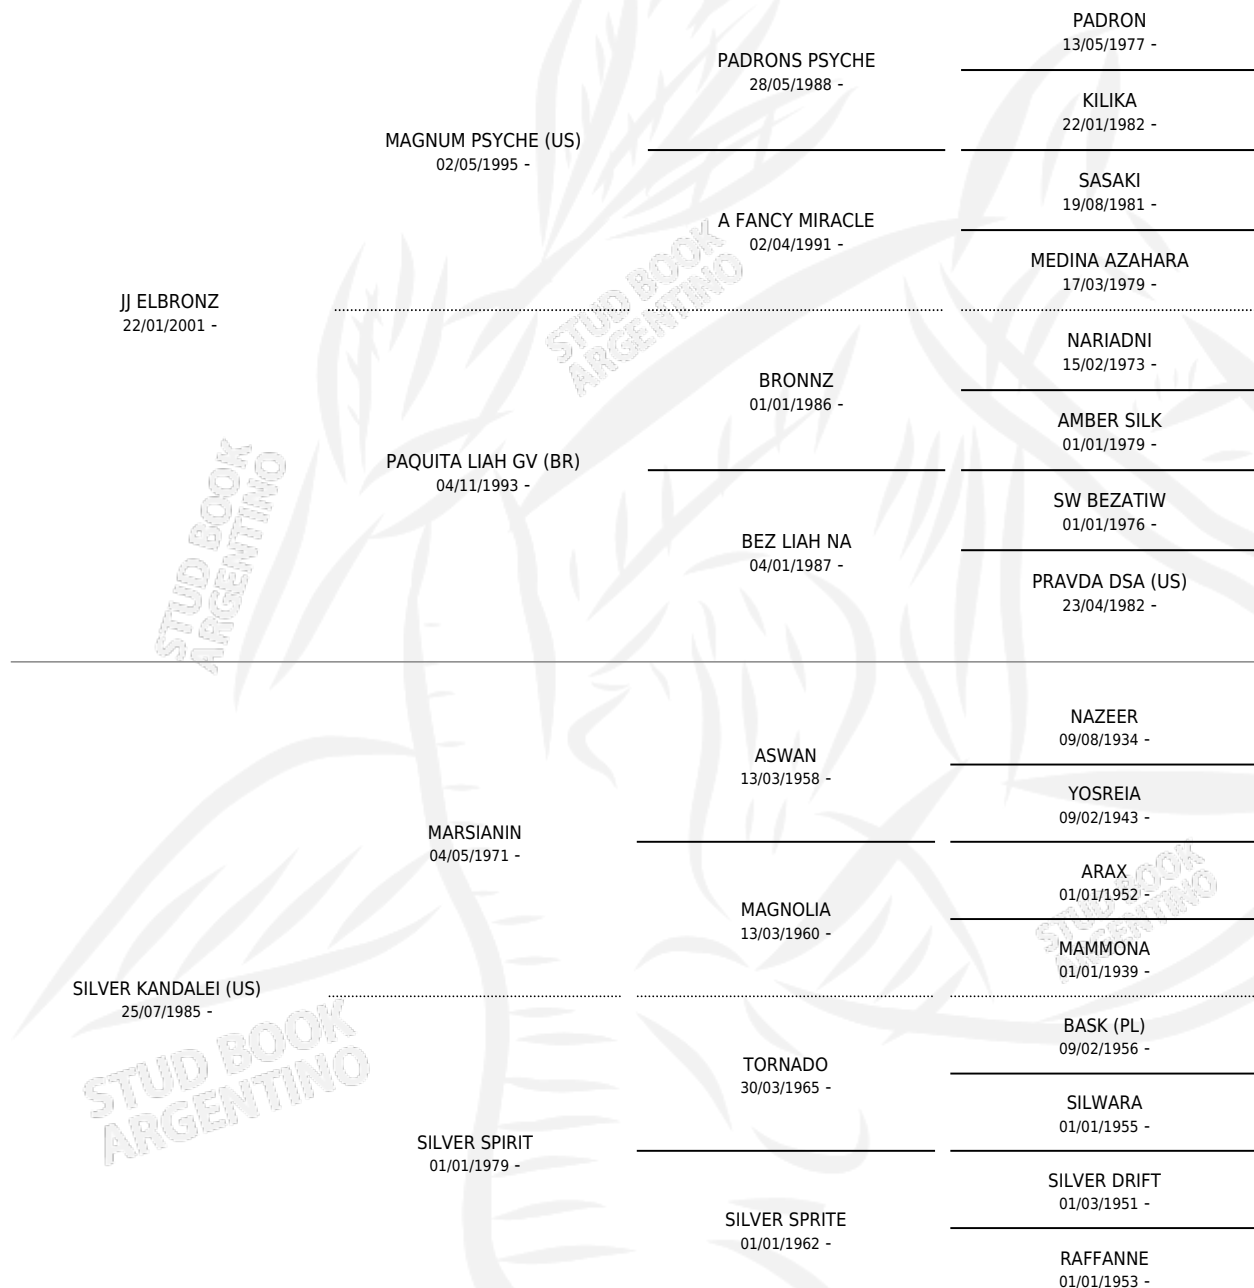

JJ CAMBA'S

por JJ ELBRONZ y SILVER KANDALEI (US) por MARSIANIN

Argentina · Macho · Alazan Tostado · AP · 03/11/2006
Familia · Volumen 39

ESTADO

TIPIFICACIÓN SANGUÍNEA	X
TIPIFICACIÓN POR ADN	✓
PASAPORTE	X
IDENTIFICACIÓN POR MICROCHIP	✓
REPRODUCTOR	X

Lugar de nacimiento: Maalesh

Criador: Mayed Sa

PEDIGREE

EXPORTACIÓN / IMPORTACIÓN

FECHA	MOVIMIENTO	PAÍS
27/01/2017	EXPORTADO	EMIRATOS ARABES UNIDOS

JJ CAMBA'S

Datos oficiales del Stud Book Argentino

Documento generado el 11/05/2026