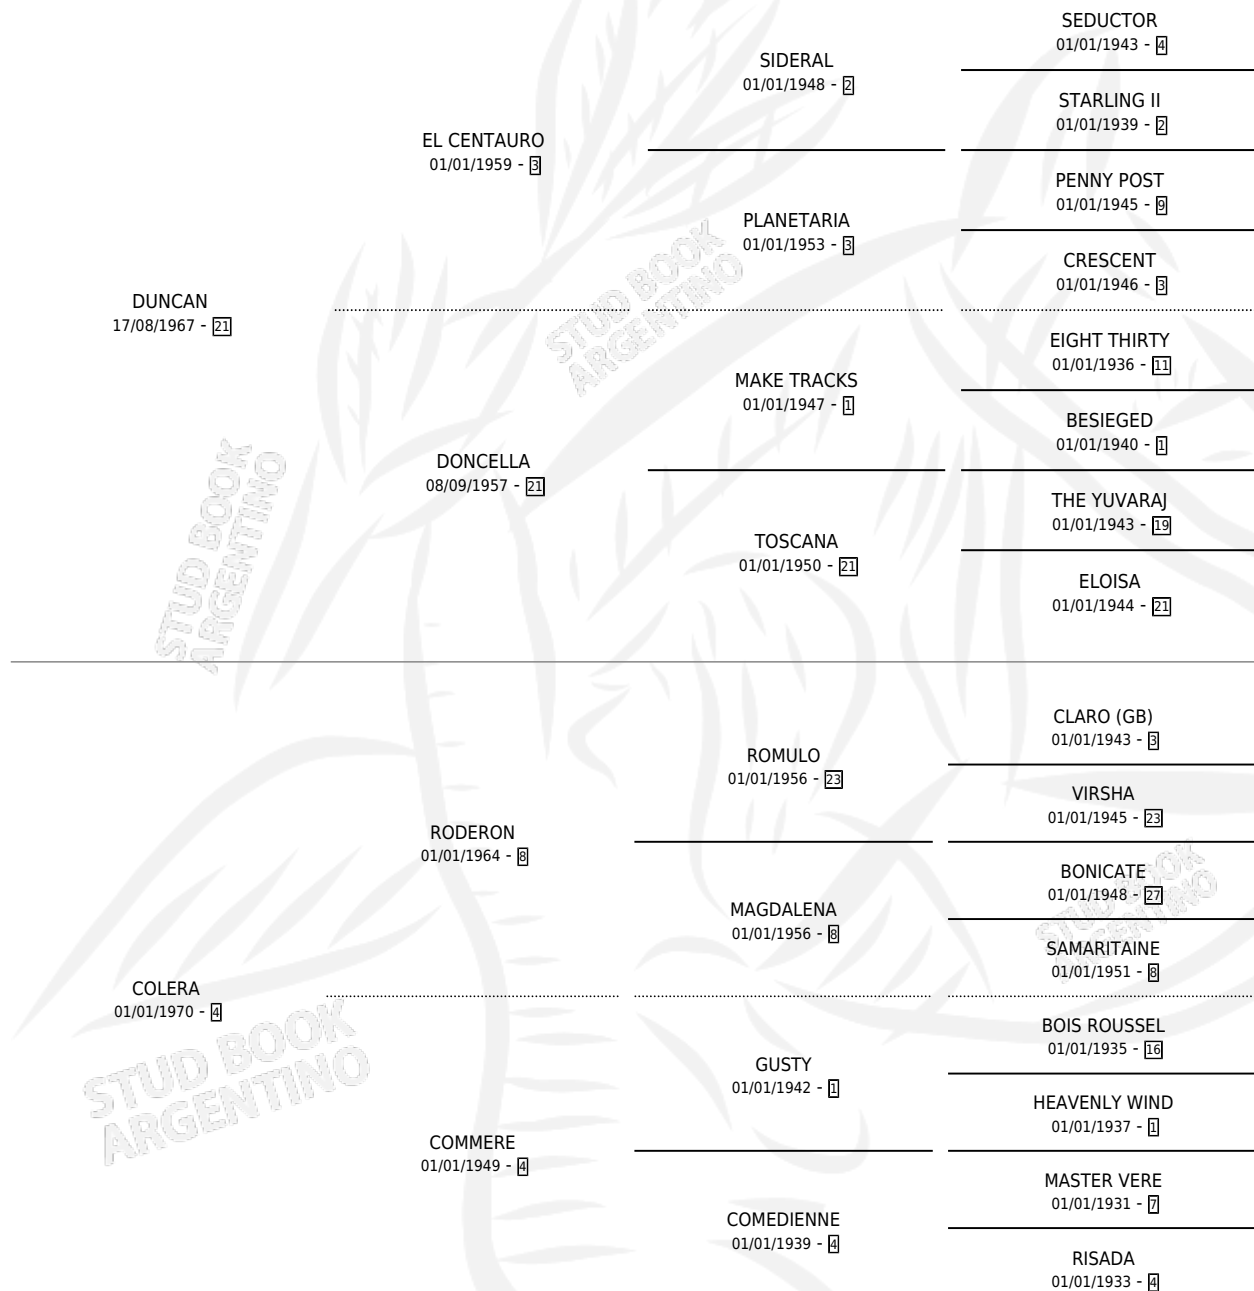

COLEGIALA

por **DUNCAN** y **COLERA** por **RODERON**

Argentina · Hembra · Zaino · SP · 01/01/1975
Familia 4-b · Volumen 29

ESTADO

TIPIFICACIÓN SANGUÍNEA	X
TIPIFICACIÓN POR ADN	X
PASAPORTE	X
IDENTIFICACIÓN POR MICROCHIP	X
REPRODUCTOR	✓

Lugar de nacimiento: Campo particular

Criador: Sin dato

~

HIJOS

	MACHOS	HEMBRAS
7 NACIERON	6	1
1 CORRIERON	1	0

SIN ACTUACIONES

PEDIGREE

S

cimientos 6 / Efectividad 46.15%

PADRILLO	PRODUCTO	CRIADOR	1ER SERVICIO	ÚLTIMO SERVICIO
EL AZAR	∅		22/10/1994	22/10/1994
ROCKNEY	∅		08/12/1993	10/12/1993
TABLAY	ROMANO TAB (M Z, 29/11/1993)	SIN DATO	18/11/1992	30/12/1992
ROCKNEY	∅		01/11/1991	21/12/1991
TABLAY	COCO TAB (M Z, 21/10/1991)	SIN DATO	04/11/1990	08/11/1990
TABLAY	CAMUNAY (M Z, 27/10/1990)	SIN DATO	08/11/1989	13/11/1989
DIAVOLINO	CON DIABLO (M Z, 29/10/1989)	SIN DATO	01/11/1988	04/12/1988
TABLAY	∅		11/06/1988	13/06/1988
DISCO	∅		02/11/1987	18/12/1987
SNOW TRAIL	∅		14/08/1986	06/10/1986
ROCKNEY	∅		21/11/1985	23/11/1985
DECORUM	DEFINIDO (M Z, 10/11/1985)	EL OMBUCITO		
KALJERRY	KOLEGIADO (M Z, 07/11/1984)	SIN DATO		