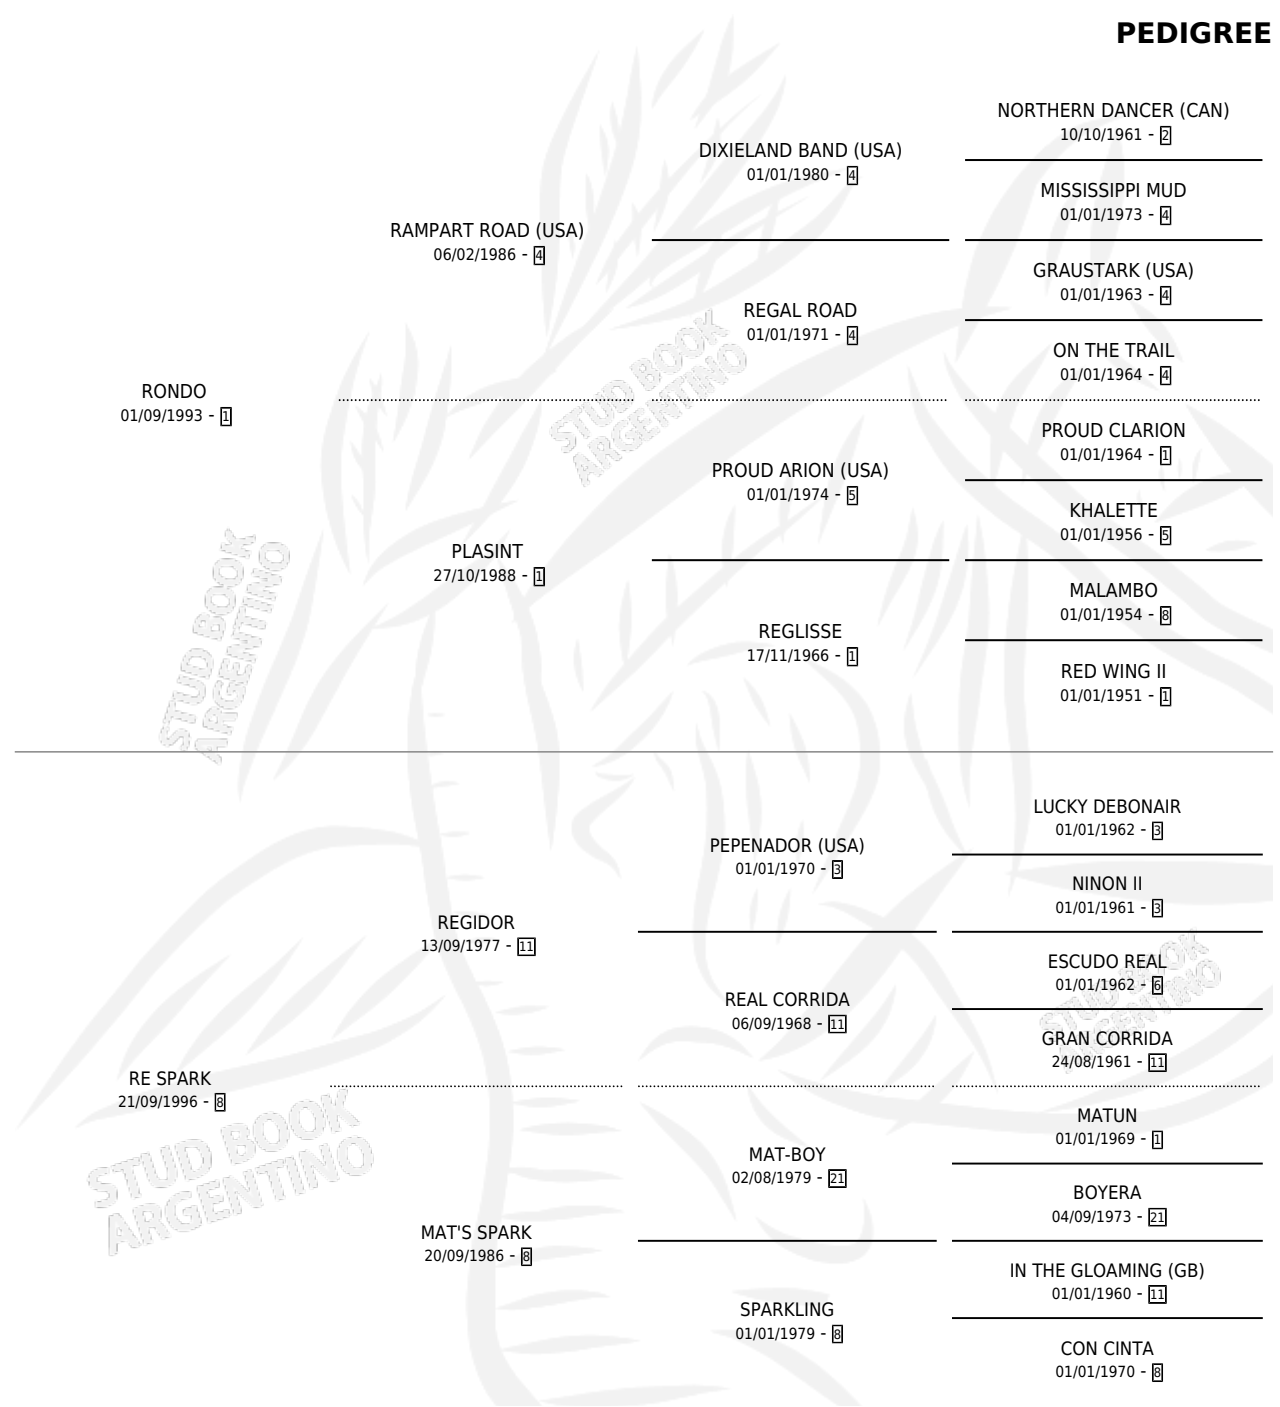

ROMINO

por RONDO y RE SPARK por REGIDOR

Argentina · Macho · Alazan · SP · 30/09/2004
Familia 8-a · Volumen 38

ESTADO

TIPIFICACIÓN SANGUÍNEA	X
TIPIFICACIÓN POR ADN	✓
PASAPORTE	✓
IDENTIFICACIÓN POR MICROCHIP	X
REPRODUCTOR	X

Lugar de nacimiento: Don Narciso

Criador: Caussanel Juan Carlos

PEDIGREE

CAMPAÑA

Solo carreras oficiales de Argentina

POR EDAD

EDAD	CC	1°	2°	3°	4°	5°	NP	CLC	CLG	CLCG1	CLGG1	IMPORTE	GANANCIA / CC
5 AÑOS	1	0	0	0	0	0	1	0	0	0	0	\$0	\$0
TOTALES	1	0	0	0	0	0	1	0	0	0	0	\$0	\$0
%		0.0%	0.0%	0.0%	0.0%	0.0%	100%	0.0%	0.0%	0.0%	0.0%		