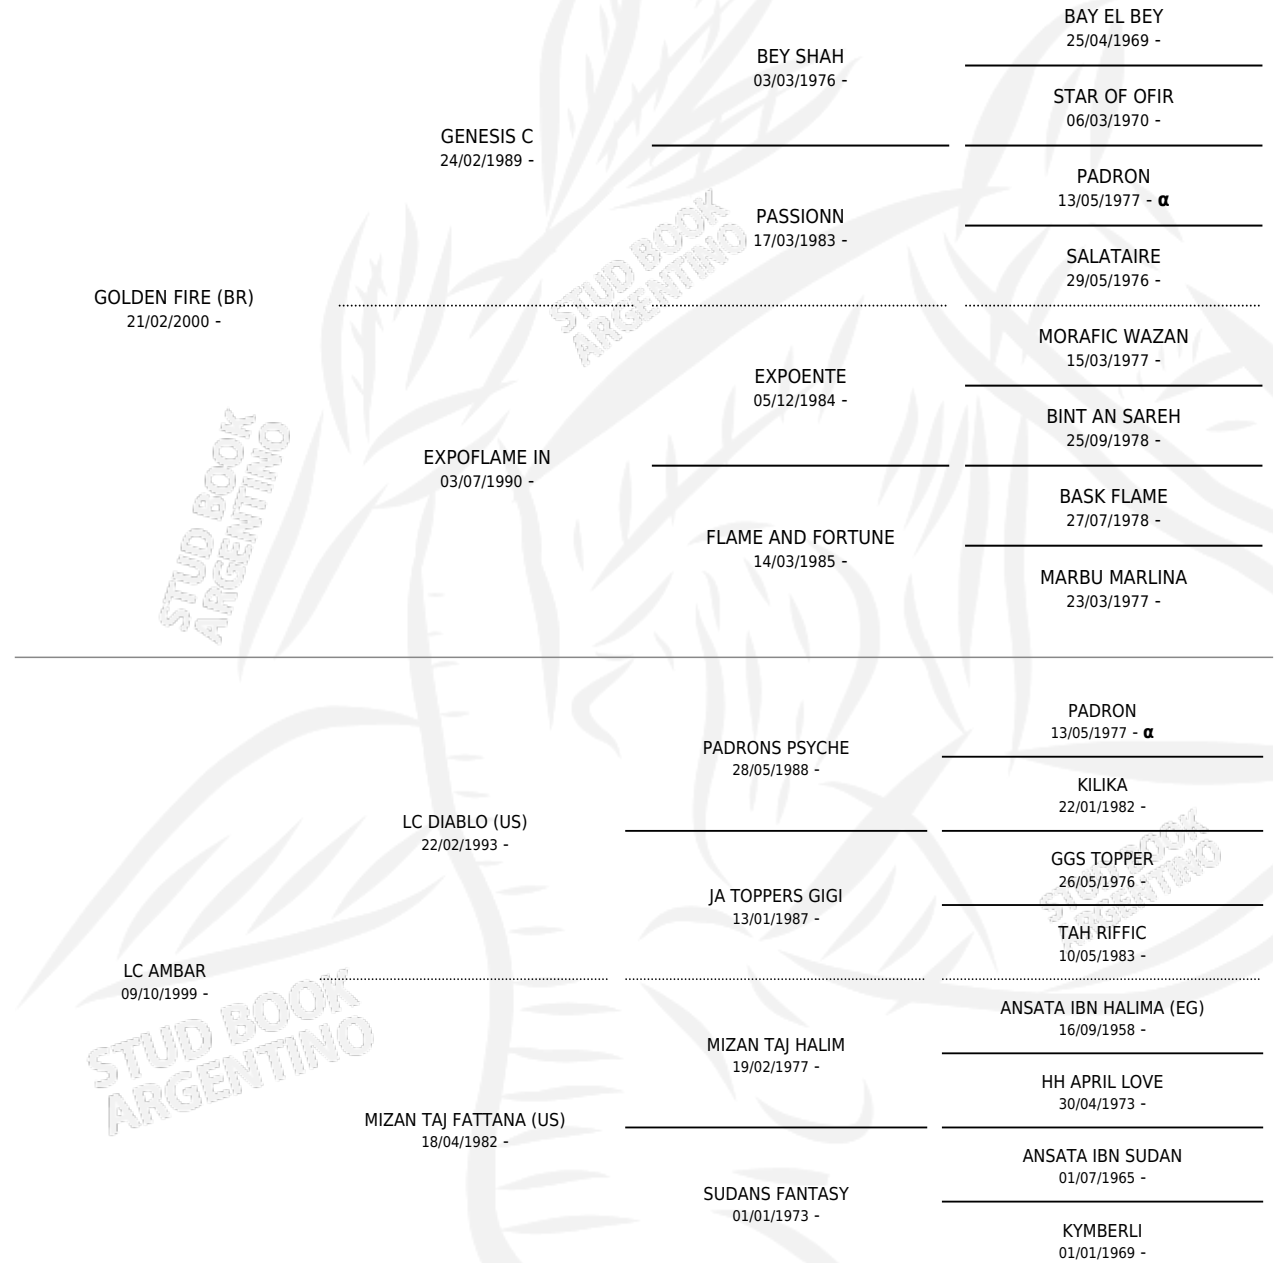

LC CORSARIO

por **GOLDEN FIRE (BR)** y **LC AMBAR** por **LC DIABLO (US)**

Argentina · Macho · Tordillo · AP · 02/01/2007
Familia · Volumen 39

ESTADO

TIPIFICACIÓN SANGUÍNEA	X
TIPIFICACIÓN POR ADN	X
PASAPORTE	X
IDENTIFICACIÓN POR MICROCHIP	X
REPRODUCTOR	X

Lugar de nacimiento: La Catalina

Criador: La Catalina

PEDIGREE

INBREEDING : α

LC CORSARIO

Datos oficiales del Stud Book Argentino

Documento generado el 12/05/2026

studbook.org.ar