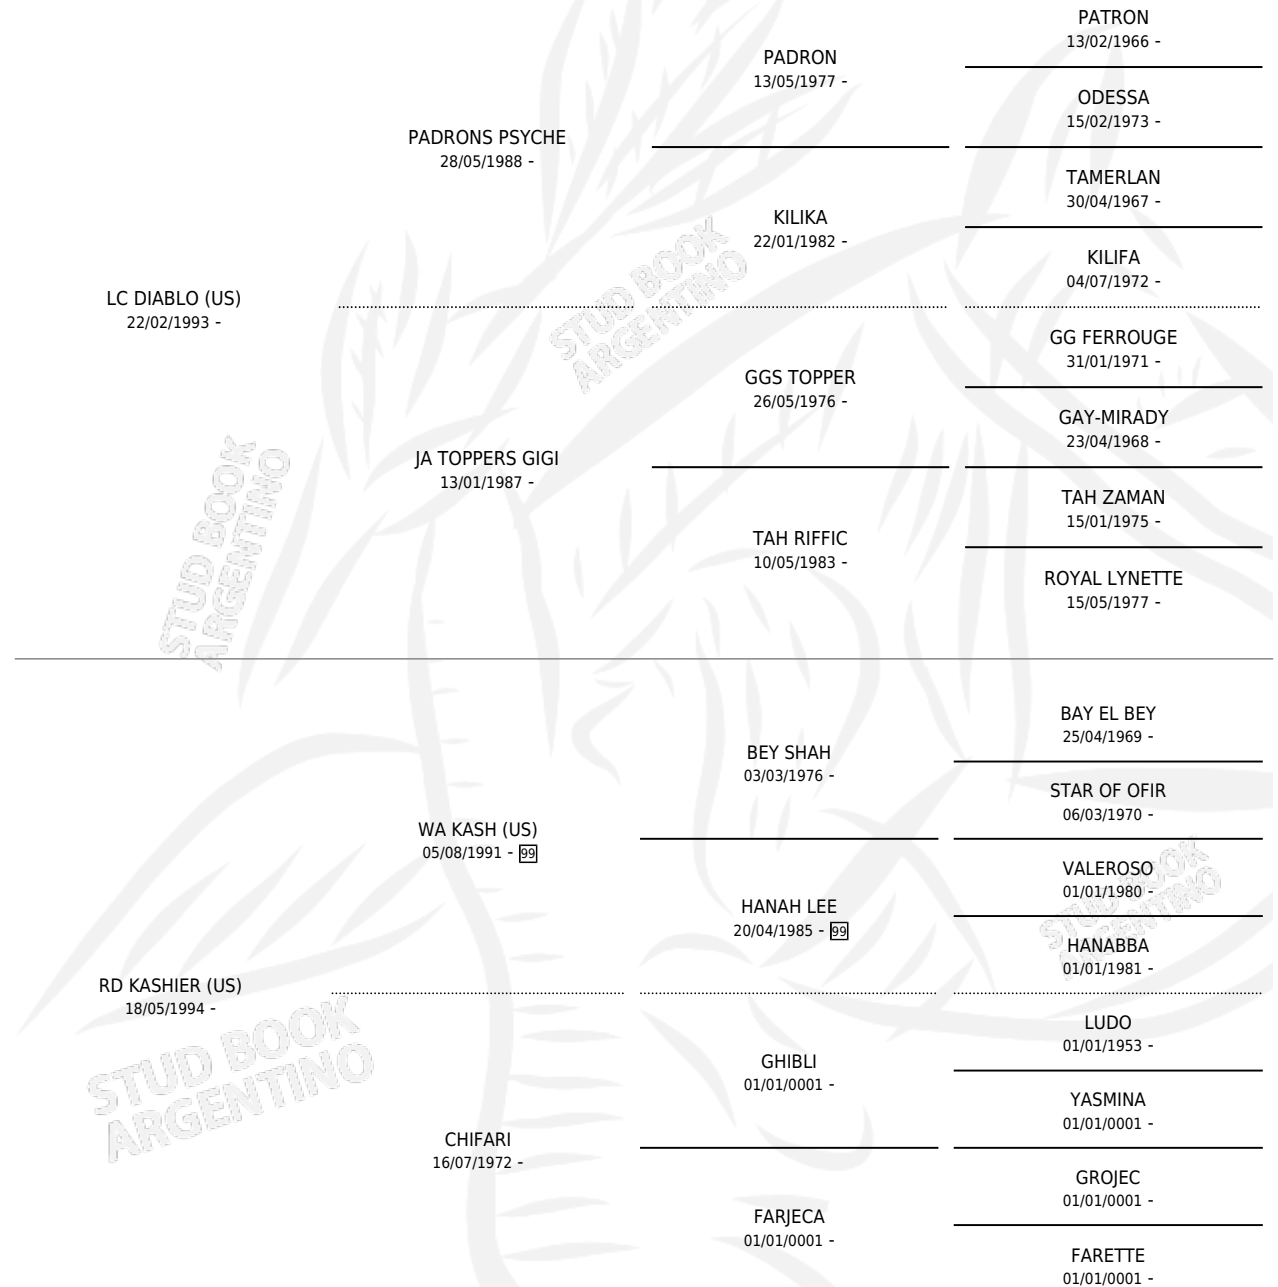

LC MALI

por LC DIABLO (US) y RD KASHIER (US) por WA KASH (US)

Argentina · Macho · Alazan · AP · 09/01/2007
Familia · Volumen 39

ESTADO

TIPIFICACIÓN SANGUÍNEA	X
TIPIFICACIÓN POR ADN	✓
PASAPORTE	X
IDENTIFICACIÓN POR MICROCHIP	X
REPRODUCTOR	X

Lugar de nacimiento: La Catalina
Criador: La Catalina

PEDIGREE