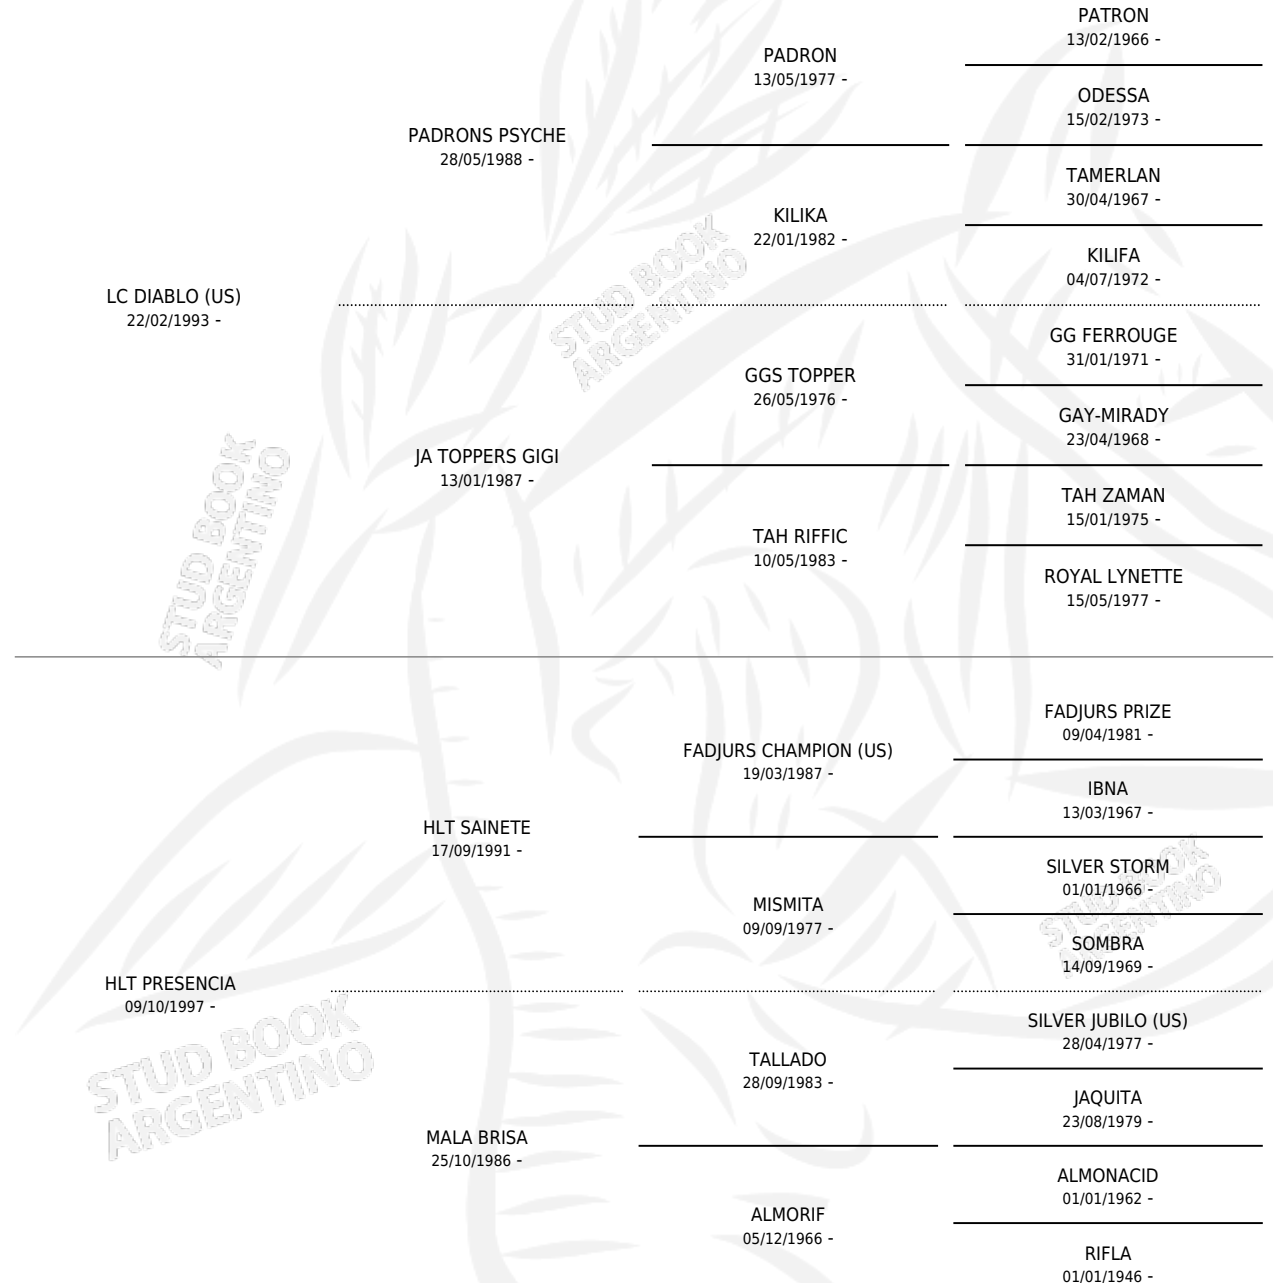

LC MARENGO

por LC DIABLO (US) y HLT PRESENCIA por HLT SAINETE

Argentina · Macho · Alazan · AP · 15/01/2007
Familia · Volumen 39

ESTADO

TIPIFICACIÓN SANGUÍNEA	X
TIPIFICACIÓN POR ADN	✓
PASAPORTE	X
IDENTIFICACIÓN POR MICROCHIP	X
REPRODUCTOR	X

Lugar de nacimiento: La Catalina

Criador: La Catalina

PEDIGREE

LC MARENGO

Datos oficiales del Stud Book Argentino

Documento generado el 10/05/2026

studbook.org.ar