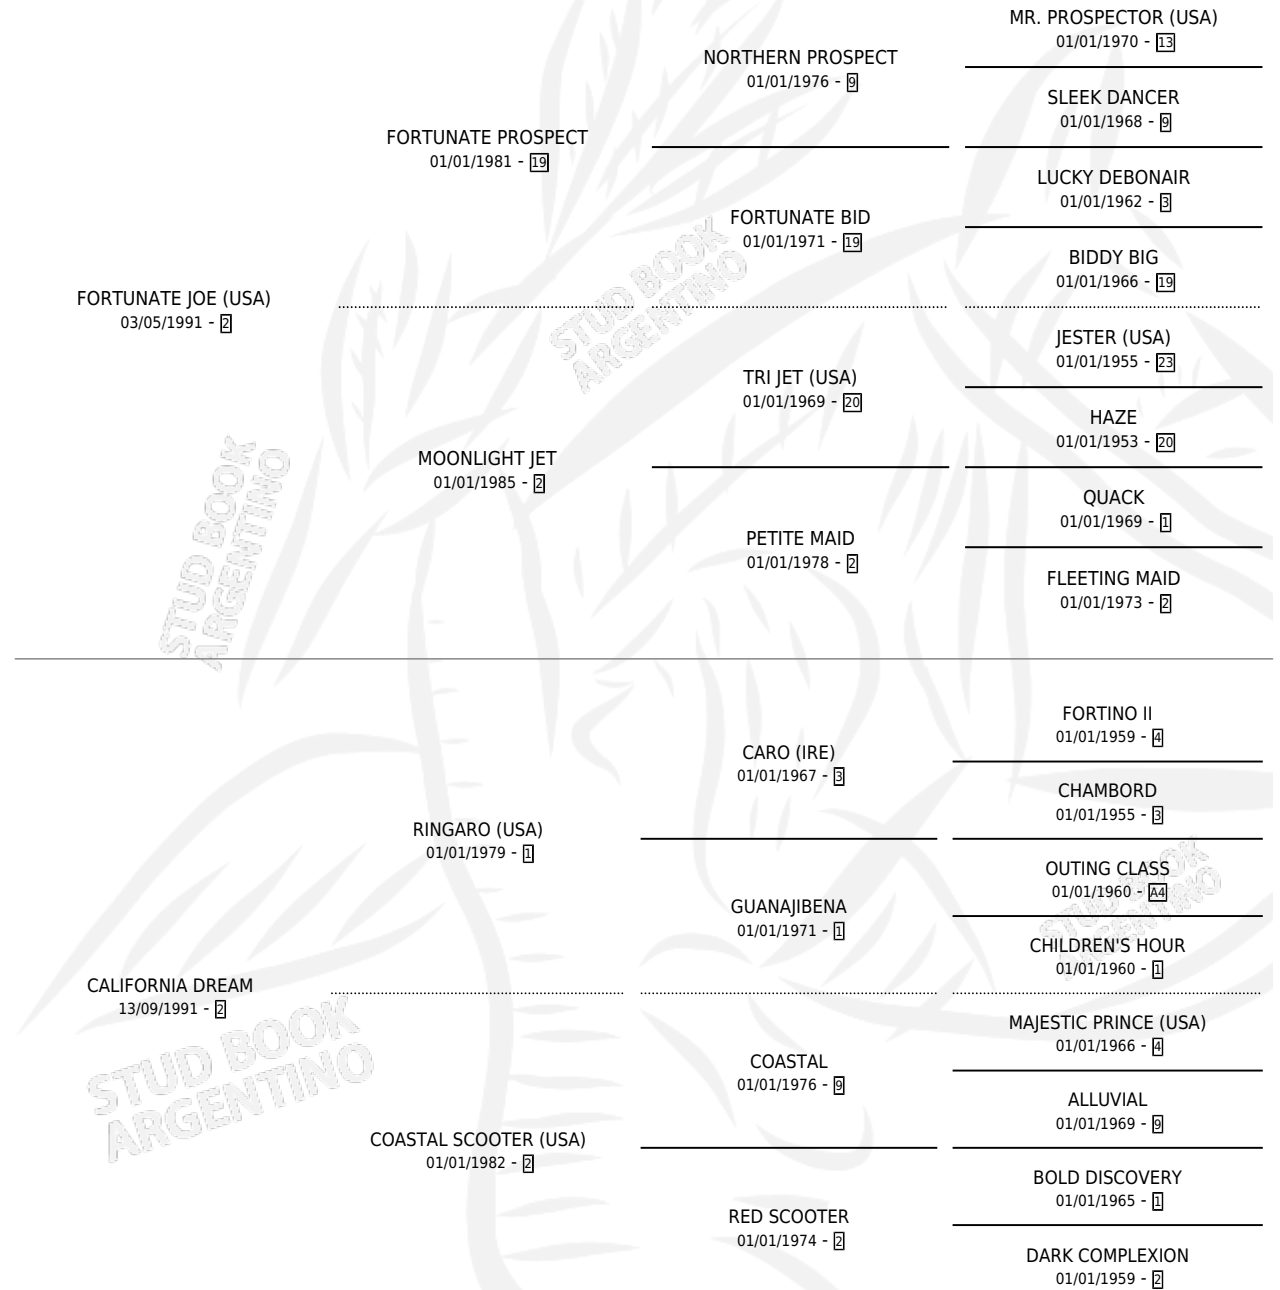

JOE DREAM

por FORTUNATE JOE (USA) y CALIFORNIA DREAM por RINGARO (USA)

Argentina · Macho · Tordillo · SP · 03/12/2006
Familia 2-f · Volumen 39

ESTADO

| | |
|------------------------------|---|
| TIPIFICACIÓN SANGUÍNEA | X |
| TIPIFICACIÓN POR ADN | ✓ |
| PASAPORTE | X |
| IDENTIFICACIÓN POR MICROCHIP | X |
| REPRODUCTOR | X |

Lugar de nacimiento: El Chinchorro

Criador: El Chinchorro

PEDIGREE

CAMPAÑA

Solo carreras oficiales de Argentina

POR EDAD

| EDAD | CC | 1° | 2° | 3° | 4° | 5° | NP | CLC | CLG | CLCG1 | CLGG1 | IMPORTE | GANANCIA / CC |
|---------|----|------|------|------|------|-------|-------|------|------|-------|-------|----------|---------------|
| 4 AÑOS | 3 | 0 | 0 | 0 | 0 | 1 | 2 | 0 | 0 | 0 | 0 | \$1,650 | \$550 |
| 5 AÑOS | 13 | 1 | 0 | 1 | 0 | 1 | 10 | 0 | 0 | 0 | 0 | \$31,450 | \$2,419 |
| TOTALES | 16 | 1 | 0 | 1 | 0 | 2 | 12 | 0 | 0 | 0 | 0 | \$33,100 | \$2,069 |
| % | | 6.3% | 0.0% | 6.3% | 0.0% | 12.5% | 75.0% | 0.0% | 0.0% | 0.0% | 0.0% | | |