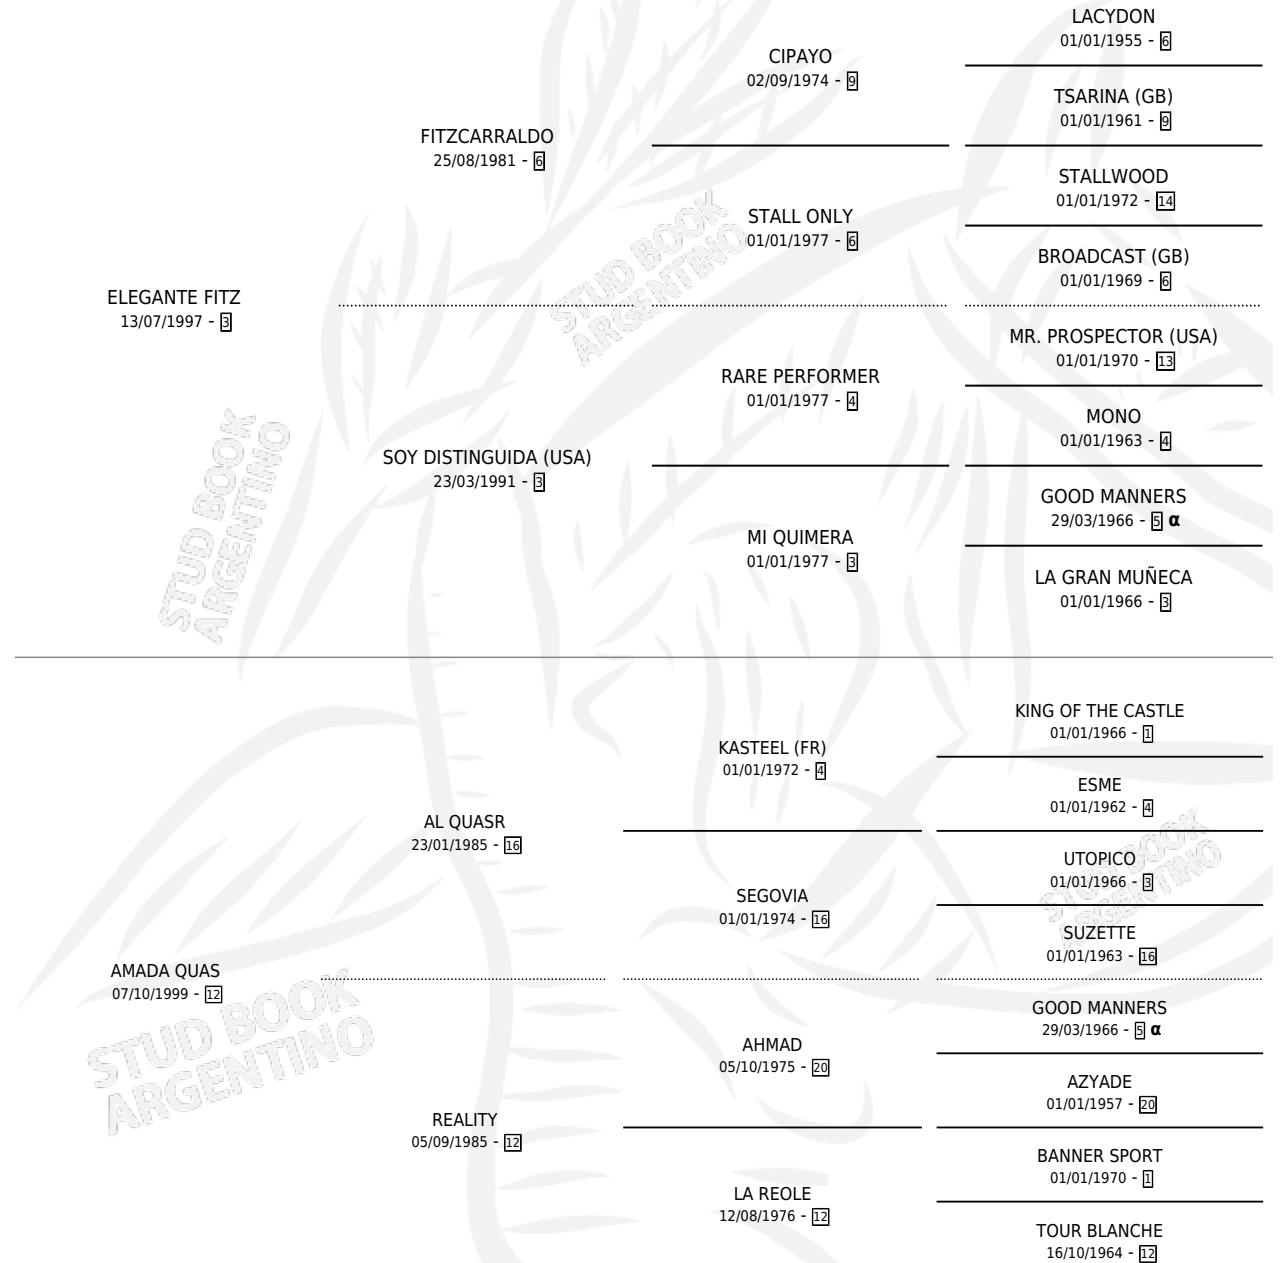

GUAPO ELEGANTE

por ELEGANTE FITZ y AMADA QUAS por AL QUASR

Argentina · Macho · Zaino · SP · 21/12/2006
Familia 12-d · Volumen 39

ESTADO

TIPIFICACIÓN SANGUÍNEA	X
TIPIFICACIÓN POR ADN	✓
PASAPORTE	✓
IDENTIFICACIÓN POR MICROCHIP	X
REPRODUCTOR	X

Lugar de nacimiento: Don Alfredo

Criador: Sin dato

PEDIGREE

INBREEDING : α

CAMPAÑA

Solo carreras oficiales de Argentina

POR EDAD

EDAD	CC	1°	2°	3°	4°	5°	NP	CLC	CLG	CLCG1	CLGG1	IMPORTE	GANANCIA / CC
5 AÑOS	1	0	0	0	0	0	1	0	0	0	0	\$0	\$0
TOTALES	1	0	0	0	0	0	1	0	0	0	0	\$0	\$0
%		0.0%	0.0%	0.0%	0.0%	0.0%	100%	0.0%	0.0%	0.0%	0.0%		