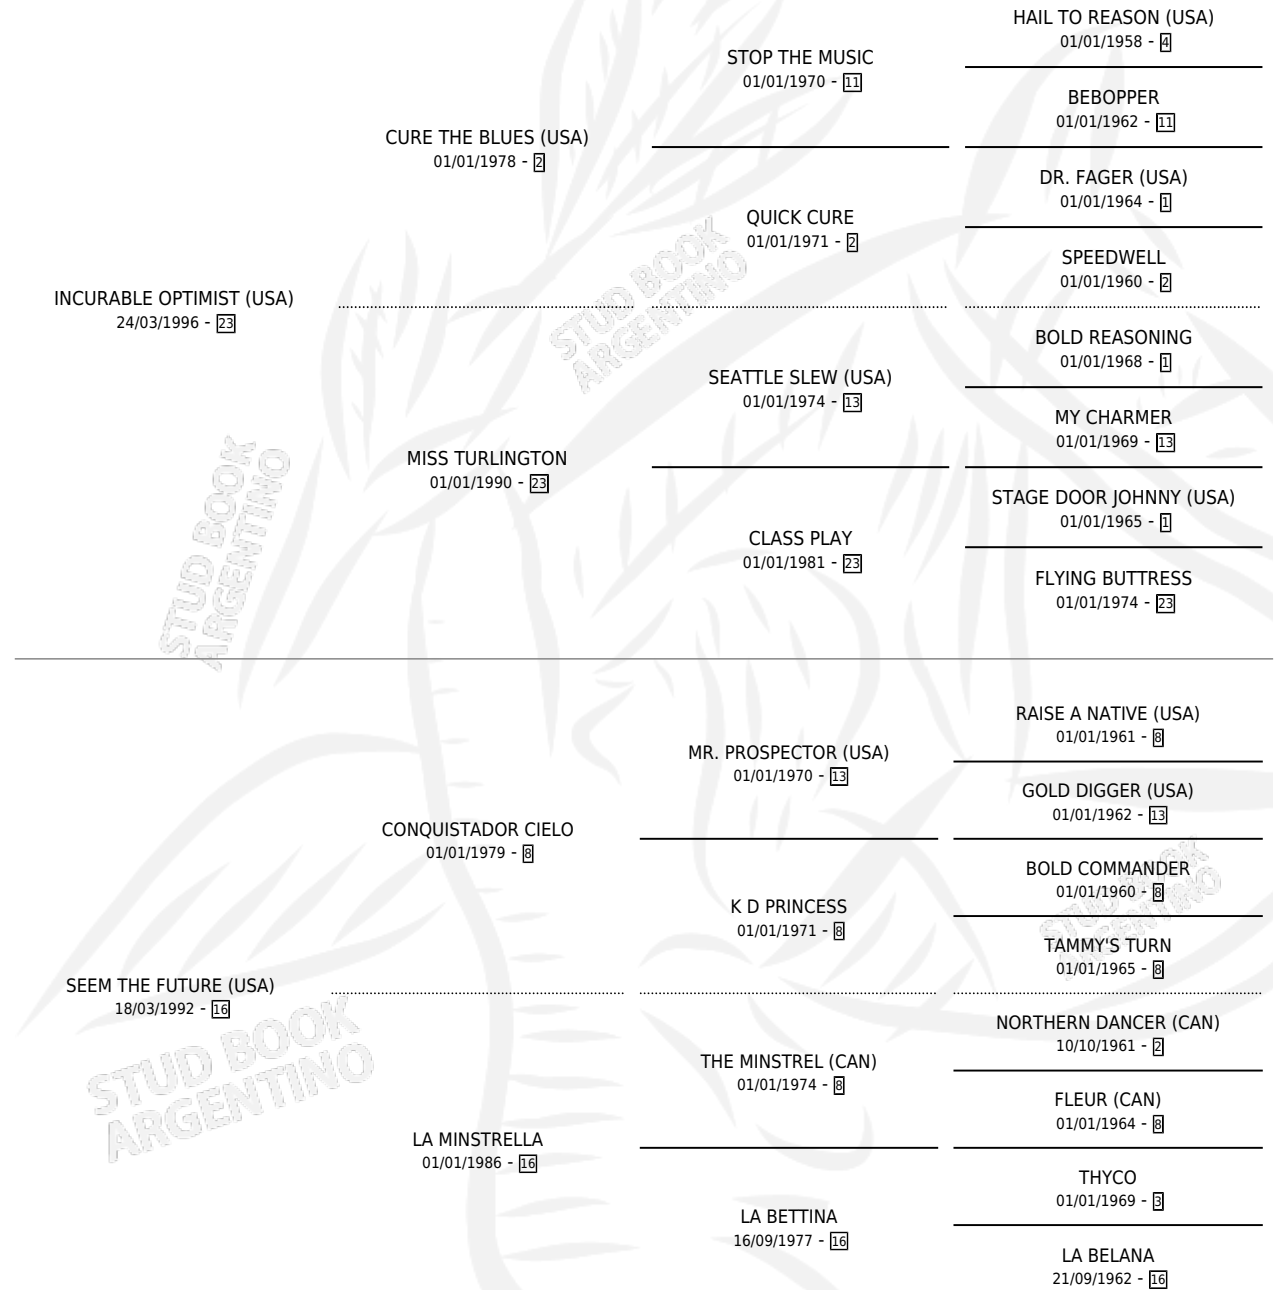

INCURABLE FUTURE

por **INCURABLE OPTIMIST (USA)** y **SEEM THE FUTURE (USA)** por **CONQUISTADOR CIELO**

Argentina · Macho · Alazan · SP · 09/11/2006
Familia 16 · Volumen 39

ESTADO

TIPIFICACIÓN SANGUÍNEA	X
TIPIFICACIÓN POR ADN	✓
PASAPORTE	X
IDENTIFICACIÓN POR MICROCHIP	X
REPRODUCTOR	X

Lugar de nacimiento: Lomas Altas
Criador: Lomas Altas

PEDIGREE

INCURABLE FUTURE

Datos oficiales del Stud Book Argentino

Documento generado el 05/05/2026

studbook.org.ar