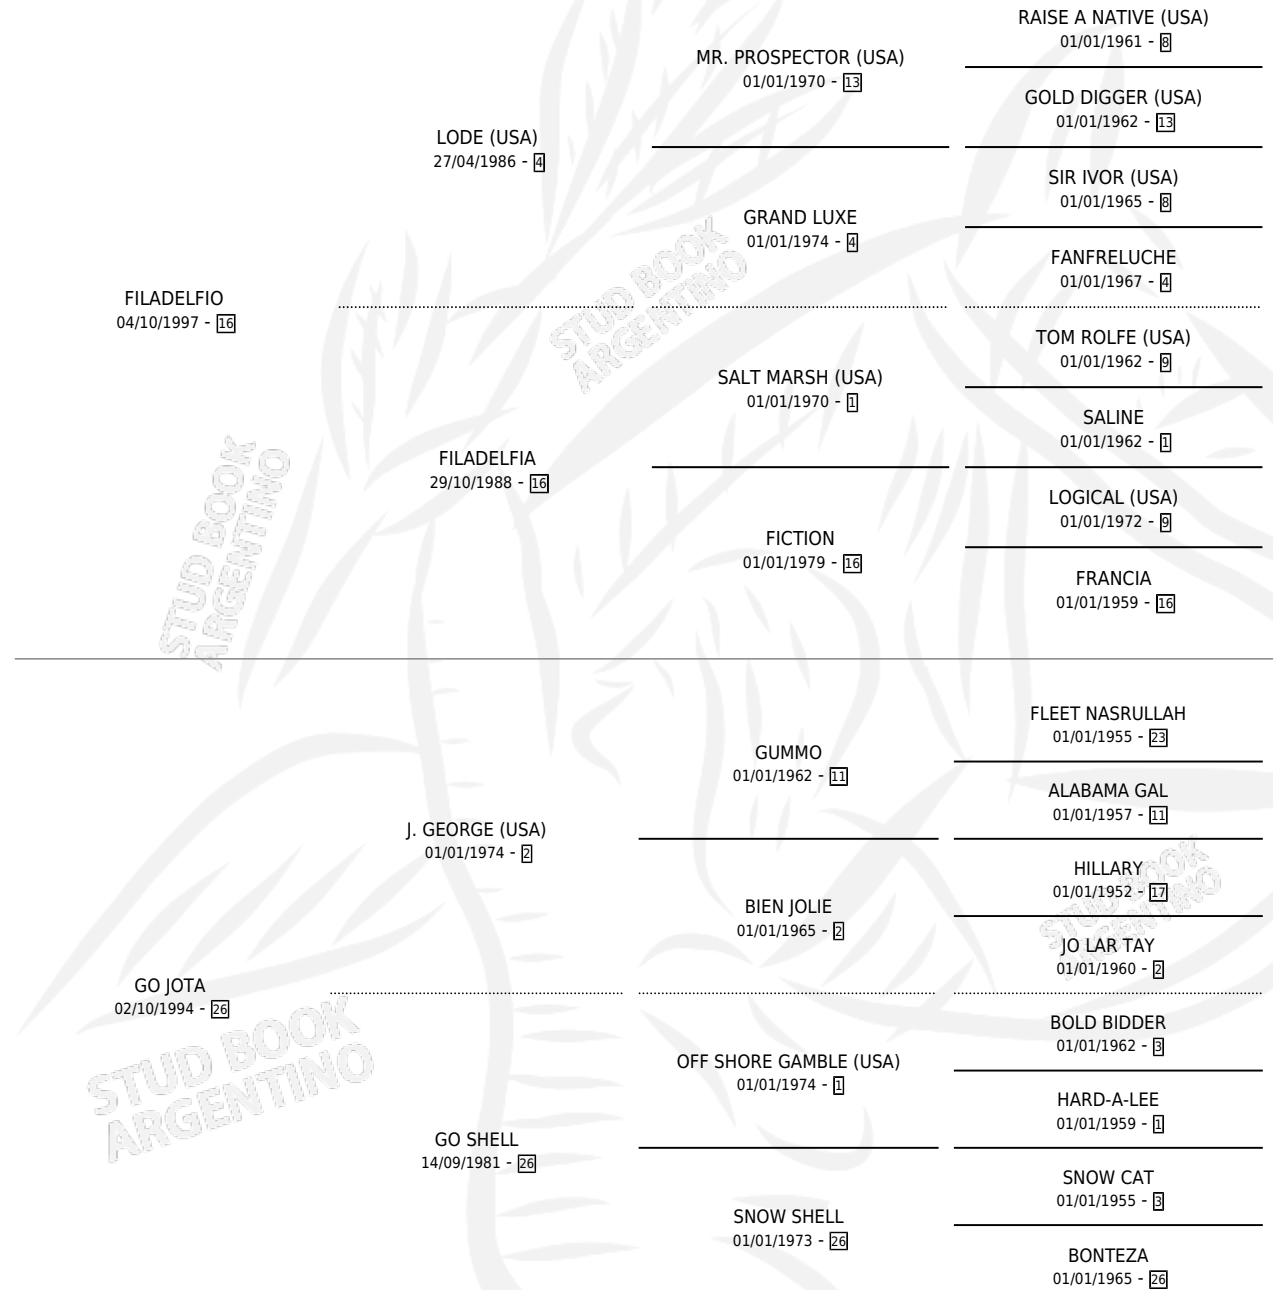

FIDEL GO

por **FILADELFIO** y **GO JOTA** por **J. GEORGE (USA)**

Argentina · Macho · Alazan · SP · 20/11/2006
Familia 26 · Volumen 39

ESTADO

TIPIFICACIÓN SANGUÍNEA	X
TIPIFICACIÓN POR ADN	X
PASAPORTE	X
IDENTIFICACIÓN POR MICROCHIP	X
REPRODUCTOR	X

Lugar de nacimiento: Campo particular

Criador: Sin dato

PEDIGREE

FIDEL GO

Datos oficiales del Stud Book Argentino

Documento generado el 05/05/2026

studbook.org.ar