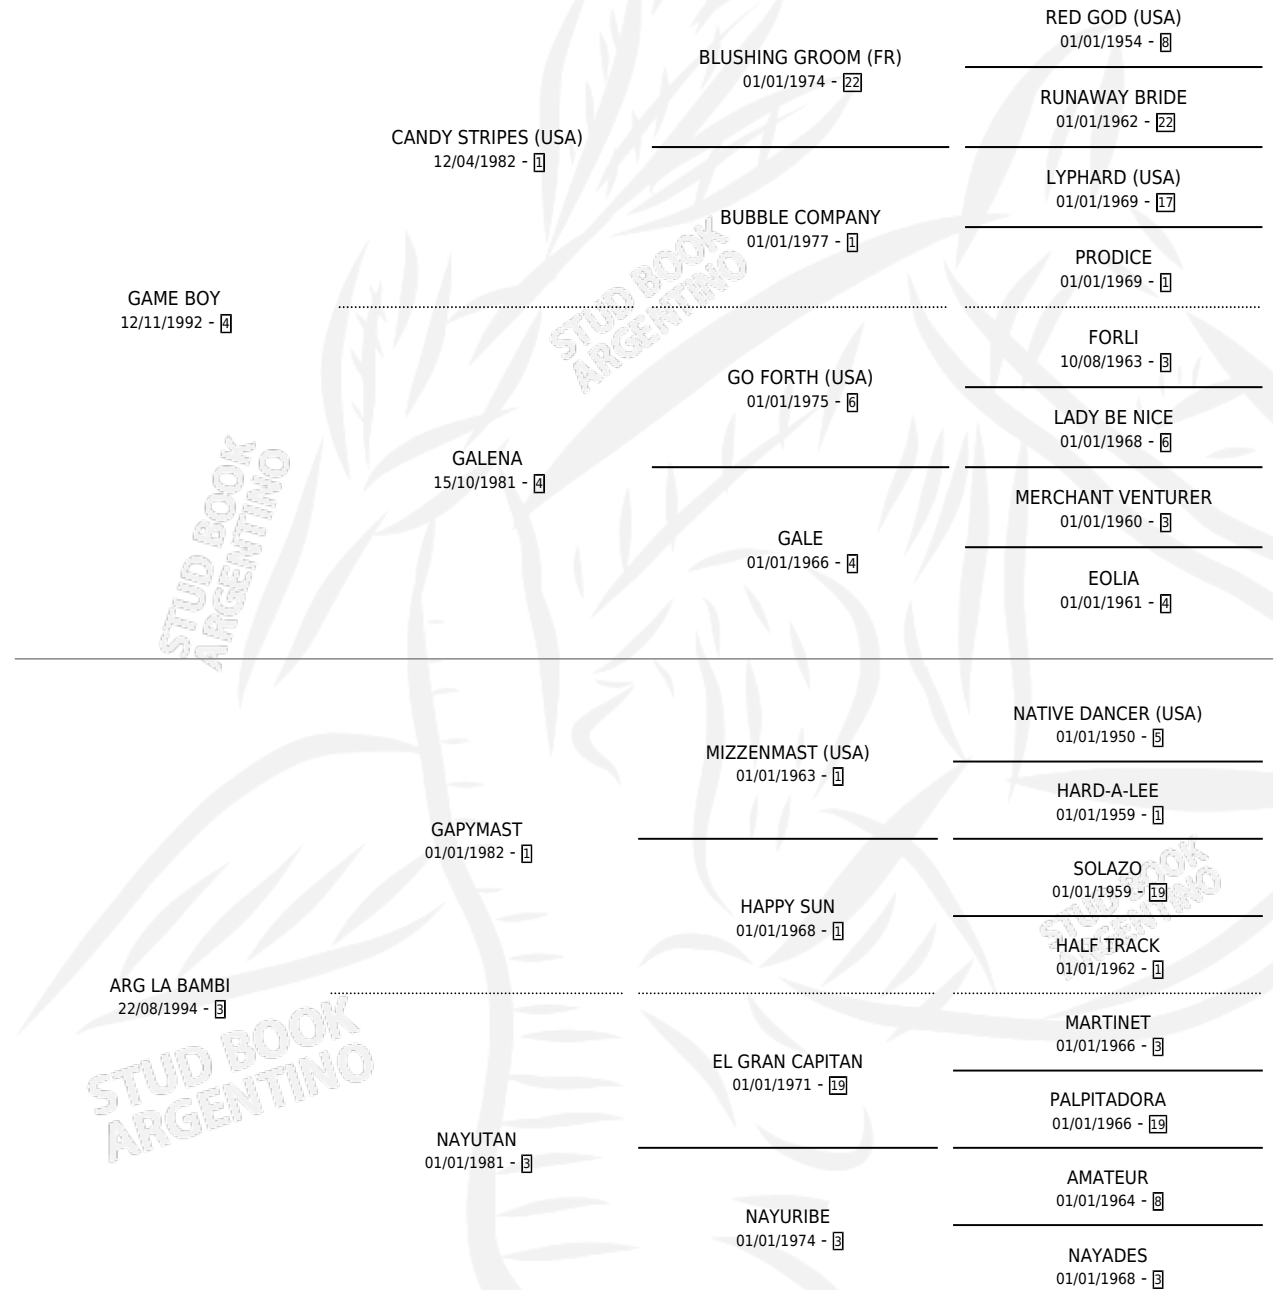

CHICO POLERO

por GAME BOY y ARG LA BAMBI por GAPYMAST

Argentina · Macho · Zaino Doradillo · SP · 09/11/2006
Familia 3-j · Volumen 39

ESTADO

TIPIFICACIÓN SANGUÍNEA	X
TIPIFICACIÓN POR ADN	✓
PASAPORTE	X
IDENTIFICACIÓN POR MICROCHIP	X
REPRODUCTOR	X

Lugar de nacimiento: Campo particular

Criador: Sin dato

PEDIGREE