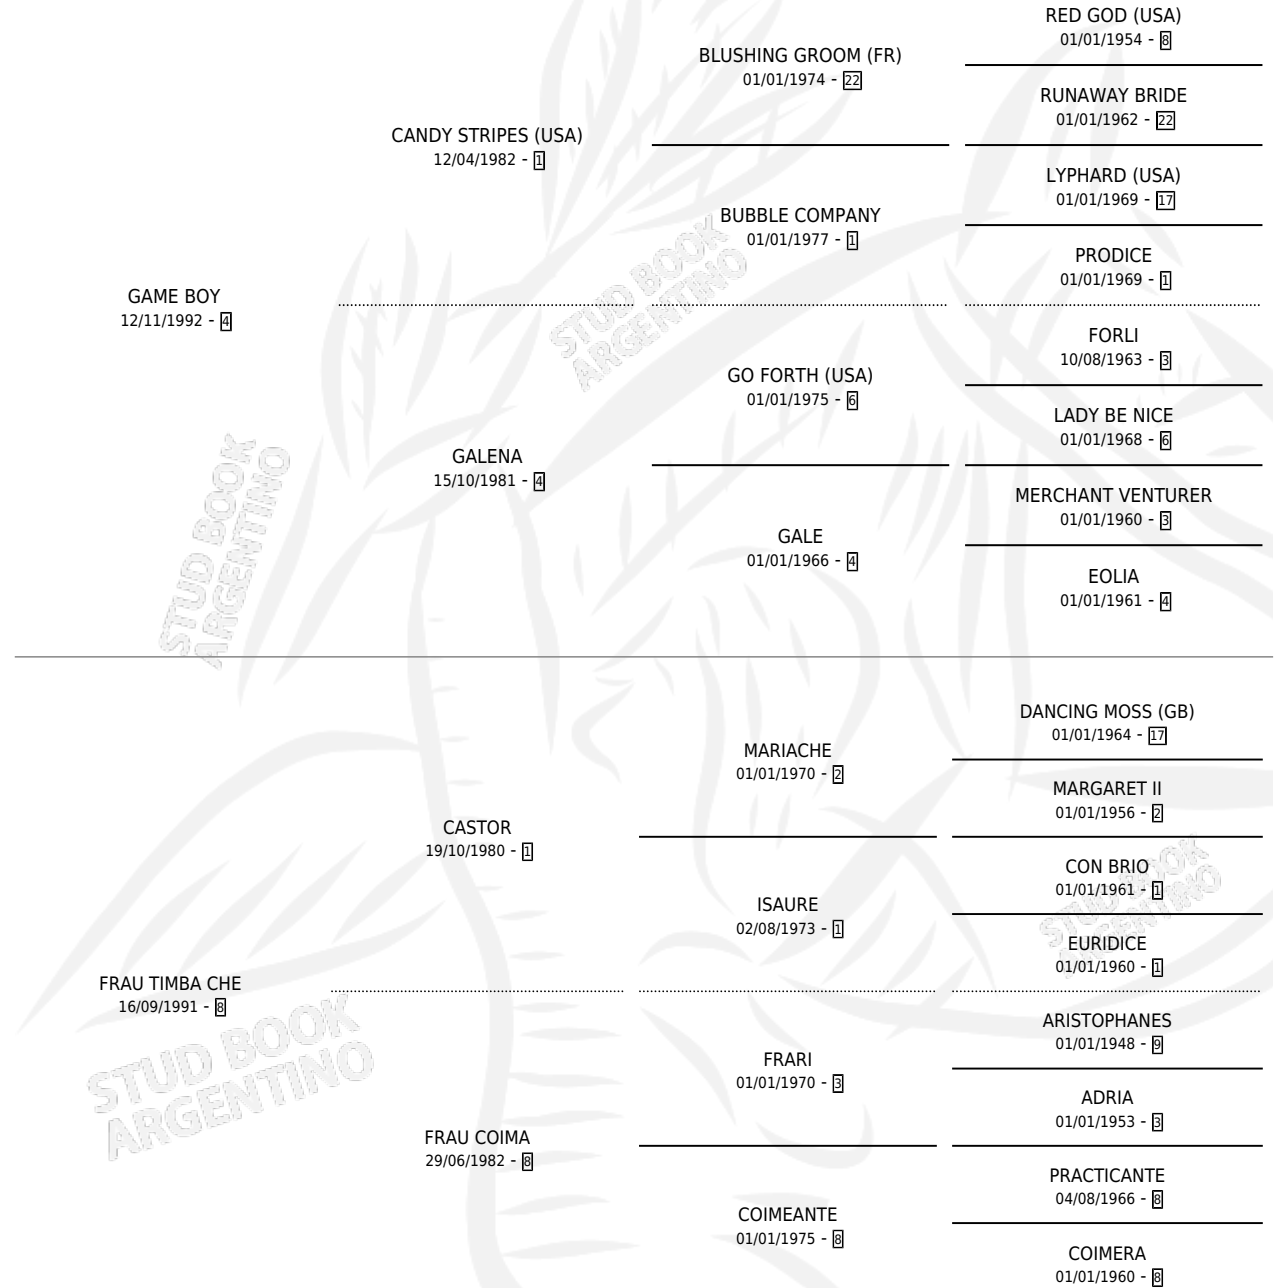

CHICA POLERA

por **GAME BOY** y **FRAU TIMBA CHE** por **CASTOR**

Argentina · Hembra · Alazan · SP · 20/11/2006
Familia 8-i · Volumen 39

ESTADO

| | |
|------------------------------|---|
| TIPIFICACIÓN SANGUÍNEA | X |
| TIPIFICACIÓN POR ADN | ✓ |
| PASAPORTE | X |
| IDENTIFICACIÓN POR MICROCHIP | X |
| REPRODUCTOR | X |

Lugar de nacimiento: Campo particular

Criador: Sin dato

PEDIGREE

CHICA POLERA

Datos oficiales del Stud Book Argentino

Documento generado el 08/05/2026

studbook.org.ar