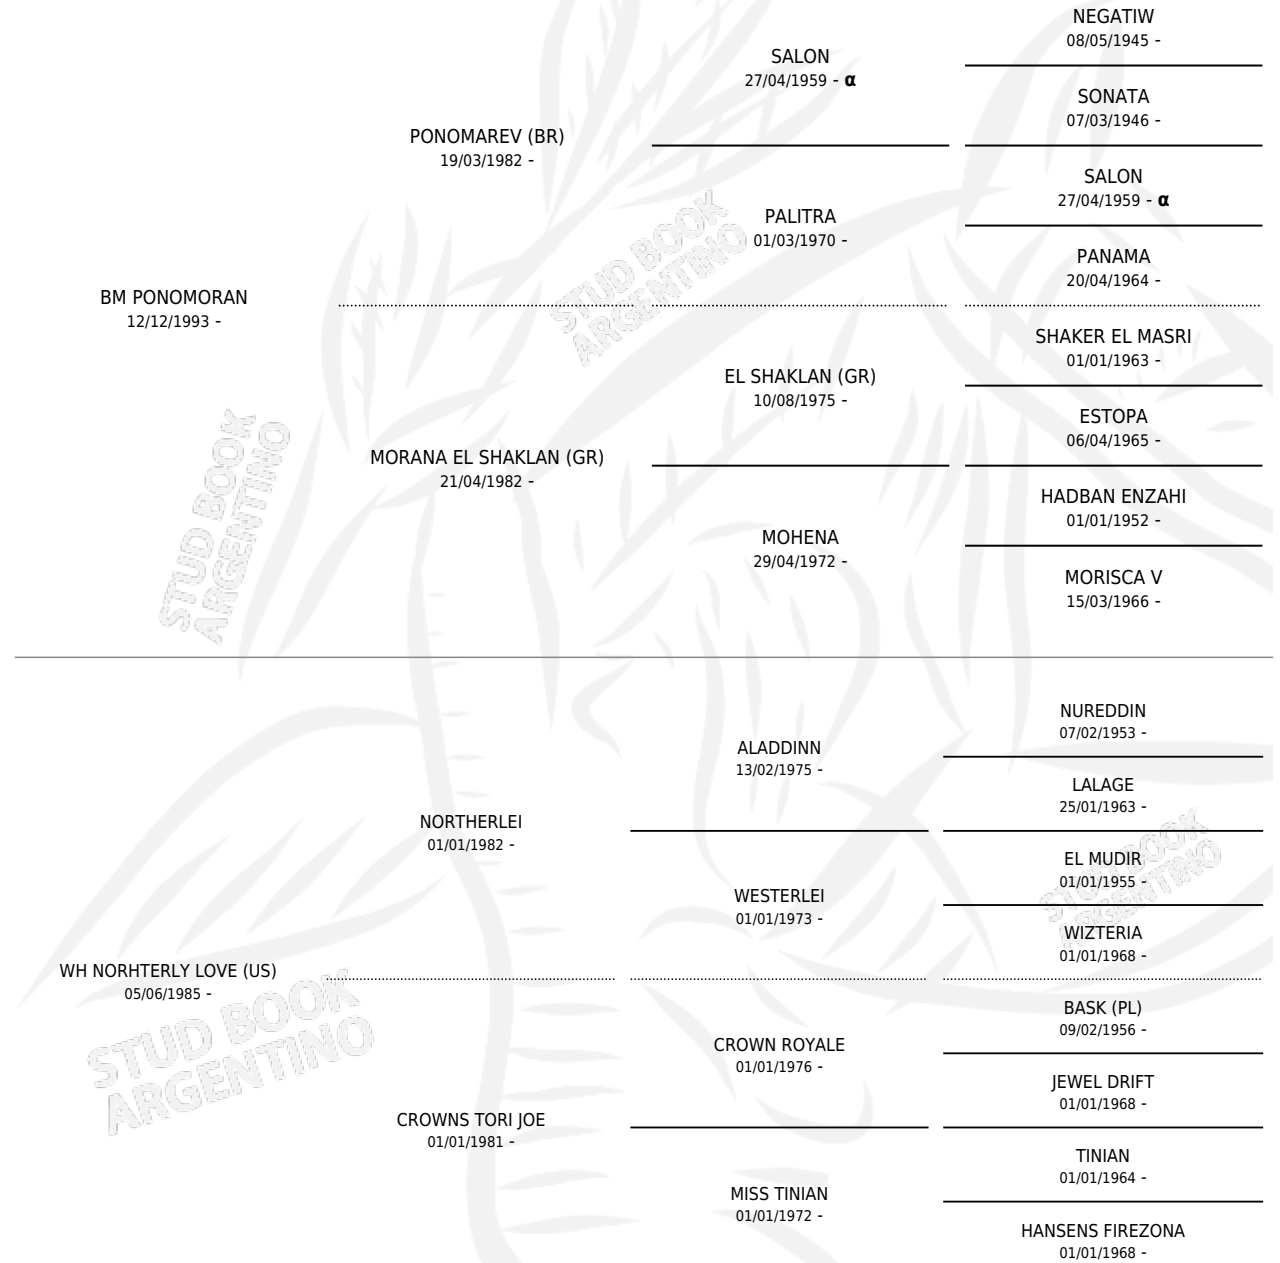

HED MOREIRA

por **BM PONOMORAN** y **WH NORHTERLY LOVE (US)** por **NORTHERLEI**

Argentina · Macho · Tordillo · AP · 30/09/2006
Familia · Volumen 39

ESTADO

TIPIFICACIÓN SANGUÍNEA	X
TIPIFICACIÓN POR ADN	✓
PASAPORTE	X
IDENTIFICACIÓN POR MICROCHIP	X
REPRODUCTOR	X

Lugar de nacimiento: El Dok

Criador: El Dok

PEDIGREE

INBREEDING : α

HED MOREIRA

Datos oficiales del Stud Book Argentino

Documento generado el 06/05/2026

studbook.org.ar