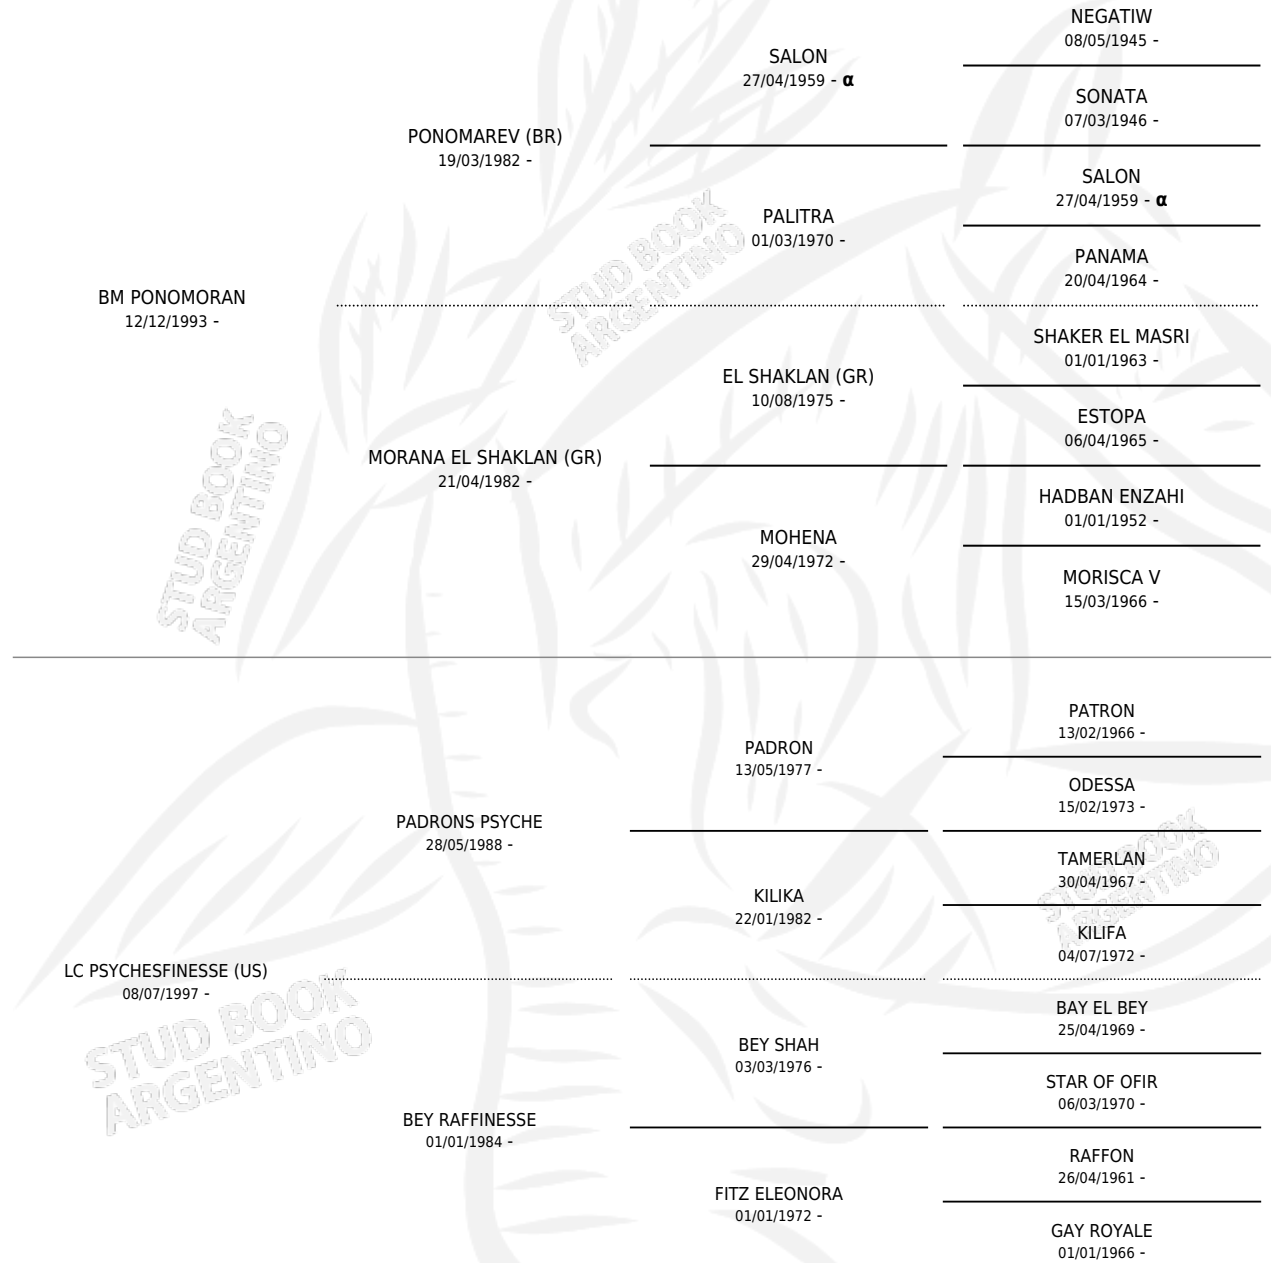

HED LENGUARAZ

por **BM PONOMORAN** y **LC PSYCHESFINESSE (US)** por
PADRON PSYCHE

Argentina · Macho · Alazan · AP · 25/12/2006
Familia · Volumen 39

ESTADO

TIPIFICACIÓN SANGUÍNEA	X
TIPIFICACIÓN POR ADN	✓
PASAPORTE	X
IDENTIFICACIÓN POR MICROCHIP	X
REPRODUCTOR	X

Lugar de nacimiento: El Dok
Criador: El Dok

PEDIGREE

INBREEDING : α

HED LENGUARAZ

Datos oficiales del Stud Book Argentino

Documento generado el 04/05/2026

studbook.org.ar