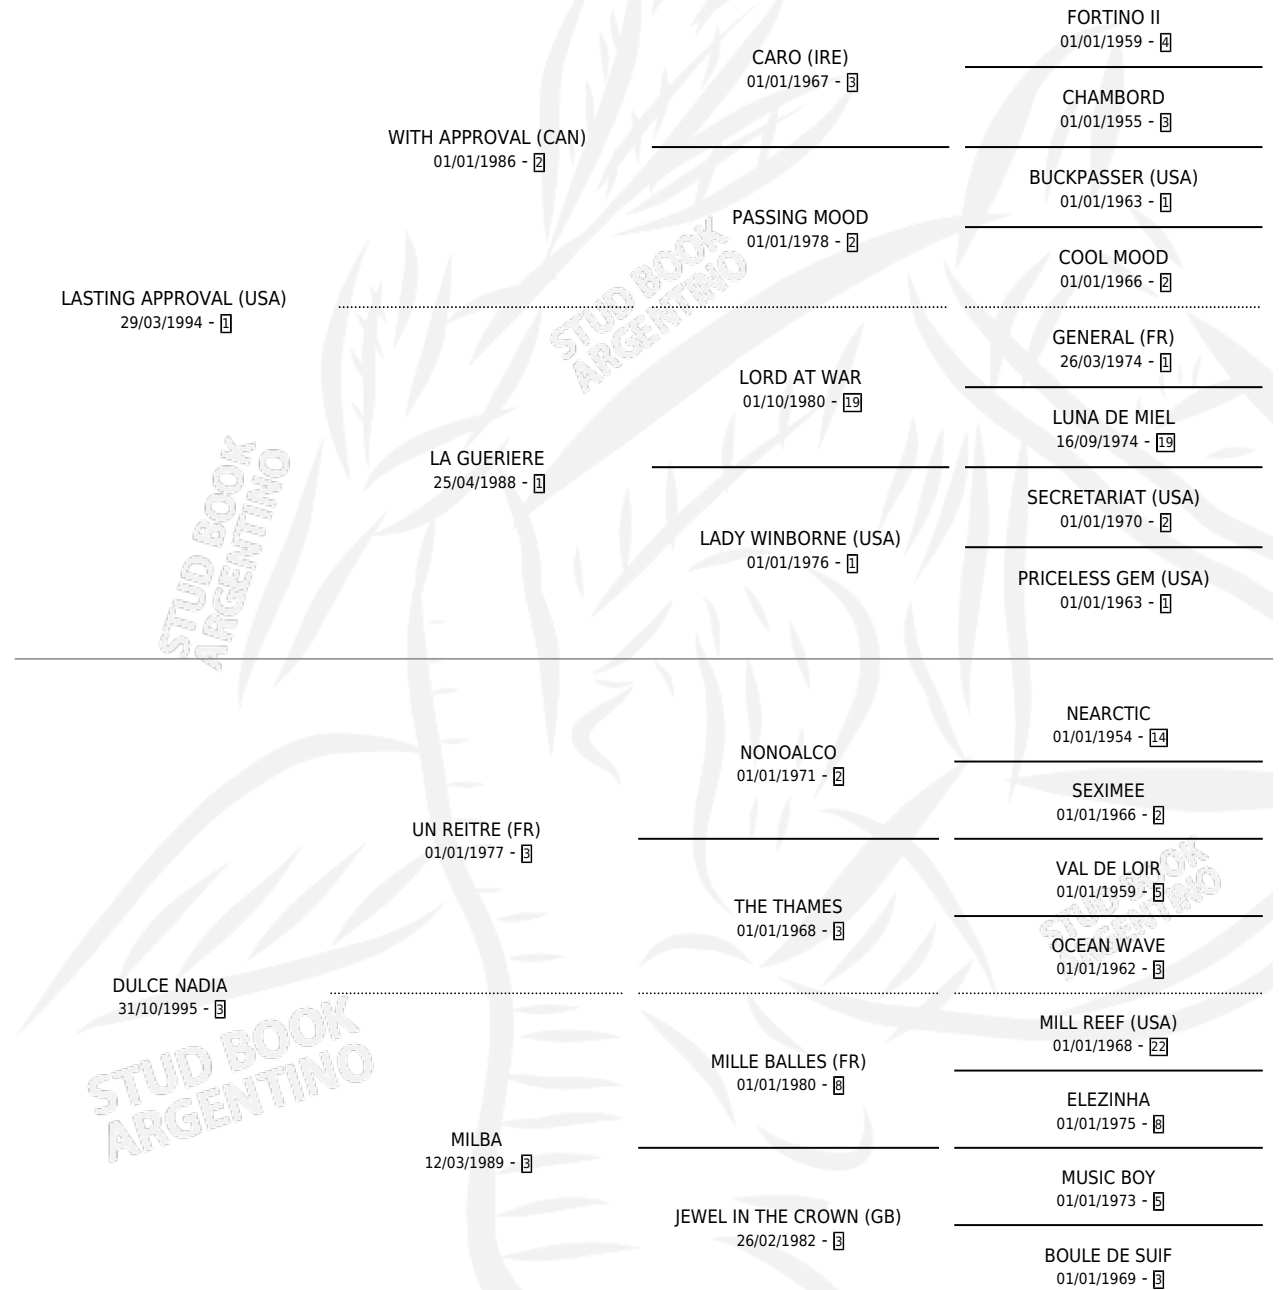

SWEET APPROVAL

por **LASTING APPROVAL (USA)** y **DULCE NADIA** por **UN REITRE (FR)**

Argentina · Hembra · Alazan · SP · 06/09/2006
Familia 3-f · Volumen 39

ESTADO

TIPIFICACIÓN SANGUÍNEA	X
TIPIFICACIÓN POR ADN	✓
PASAPORTE	✓
IDENTIFICACIÓN POR MICROCHIP	X
REPRODUCTOR	X

Lugar de nacimiento: La Borinqueña

Criador: La Borinqueña

PEDIGREE

CAMPAÑA

Solo carreras oficiales de Argentina

POR EDAD

EDAD	CC	1°	2°	3°	4°	5°	NP	CLC	CLG	CLCG1	CLGG1	IMPORTE	GANANCIA / CC
6 AÑOS	8	1	2	1	0	2	2	0	0	0	0	\$48,670	\$6,084
TOTALES	8	1	2	1	0	2	2	0	0	0	0	\$48,670	\$6,084
%		12.5%	25.0%	12.5%	0.0%	25.0%	25.0%	0.0%	0.0%	0.0%	0.0%		

Ganadora en San Isidro - \$48,670, a los 6 años.

POR DISTANCIA

HIPODROMO	CC	1°	2°	3°	4°	5°	NP	CLC	CLG	CLCG1	CLGG1	IMPORTE
SAN ISIDRO	8	1	2	1	0	2	2	0	0	0	0	\$48,670
1400 MTS	1	0	0	1	0	0	0	0	0	0	0	\$5,600
1200 MTS	4	0	2	0	0	0	2	0	0	0	0	\$17,550
1100 MTS	3	1	0	0	0	2	0	0	0	0	0	\$25,520