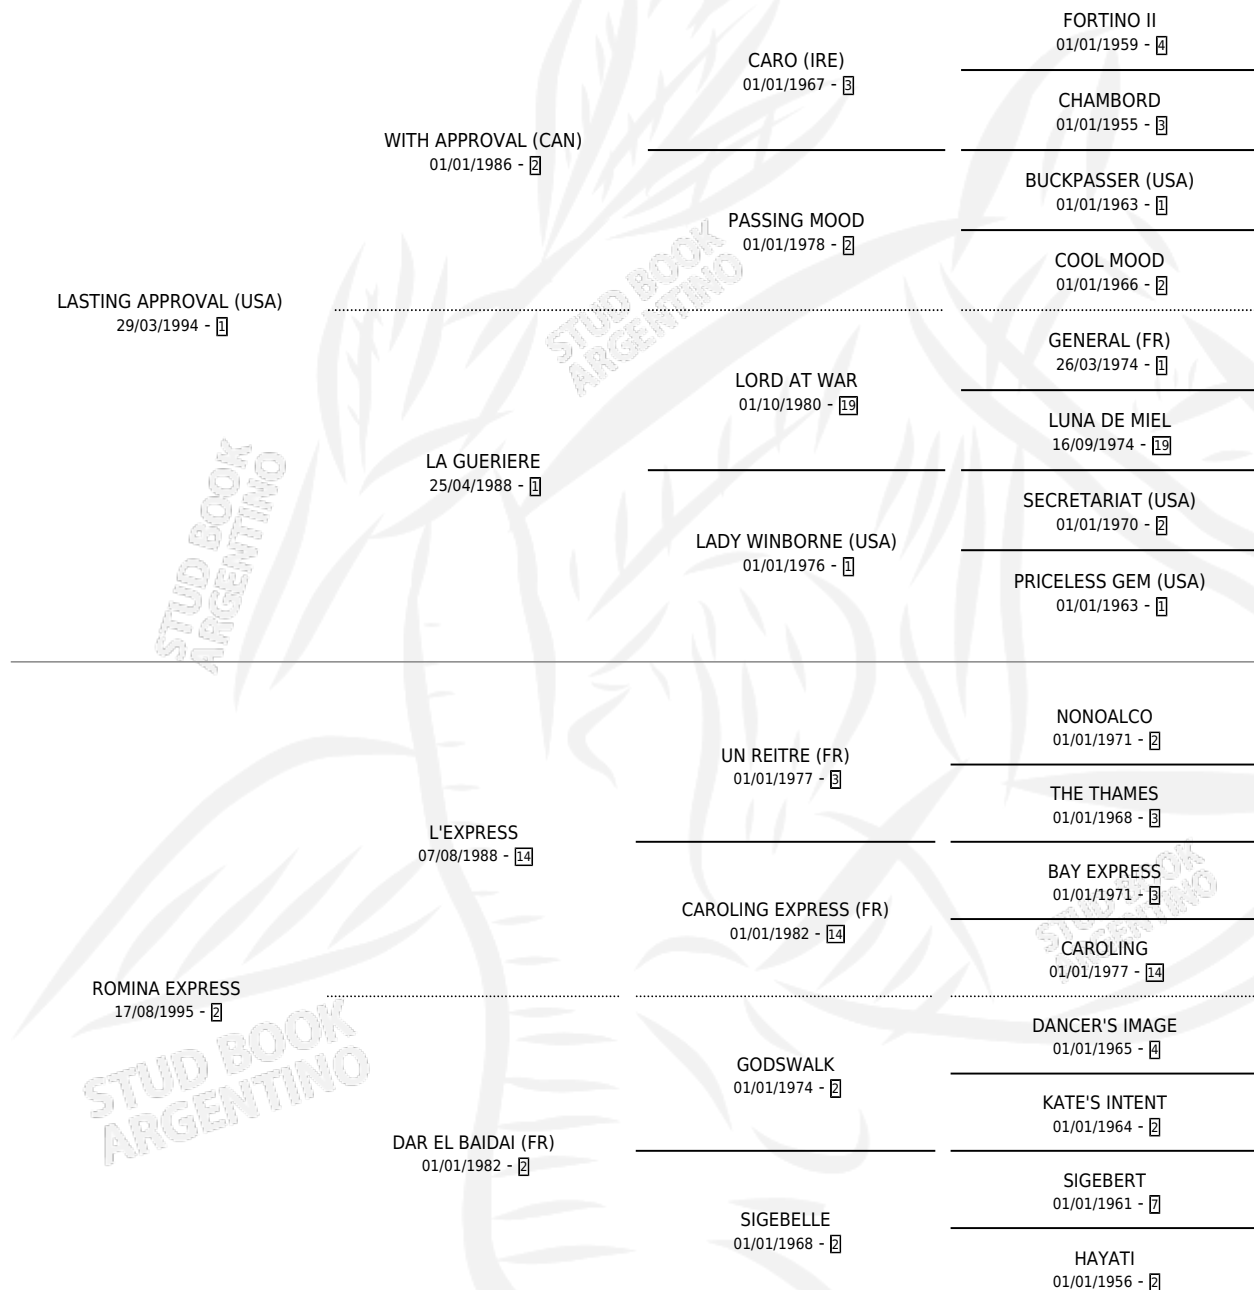

ROMAN EMPIRE

por **LASTING APPROVAL (USA)** y **ROMINA EXPRESS** por **L'EXPRESS**

Argentina · Macho · Alazan Tostado · SP · 09/09/2006
Familia 2 · Volumen 39

ESTADO

TIPIFICACIÓN SANGUÍNEA	X
TIPIFICACIÓN POR ADN	✓
PASAPORTE	✓
IDENTIFICACIÓN POR MICROCHIP	X
REPRODUCTOR	X

Lugar de nacimiento: La Borinqueña

Criador: La Borinqueña

PEDIGREE

CAMPAÑA

Solo carreras oficiales de Argentina

POR EDAD

EDAD	CC	1°	2°	3°	4°	5°	NP	CLC	CLG	CLCG1	CLGG1	IMPORTE	GANANCIA / CC
6 AÑOS	12	1	0	0	0	0	11	0	0	0	0	\$13,400	\$1,117
TOTALES	12	1	0	0	0	0	11	0	0	0	0	\$13,400	\$1,117
%		8.3%	0.0%	0.0%	0.0%	0.0%	91.7%	0.0%	0.0%	0.0%	0.0%		