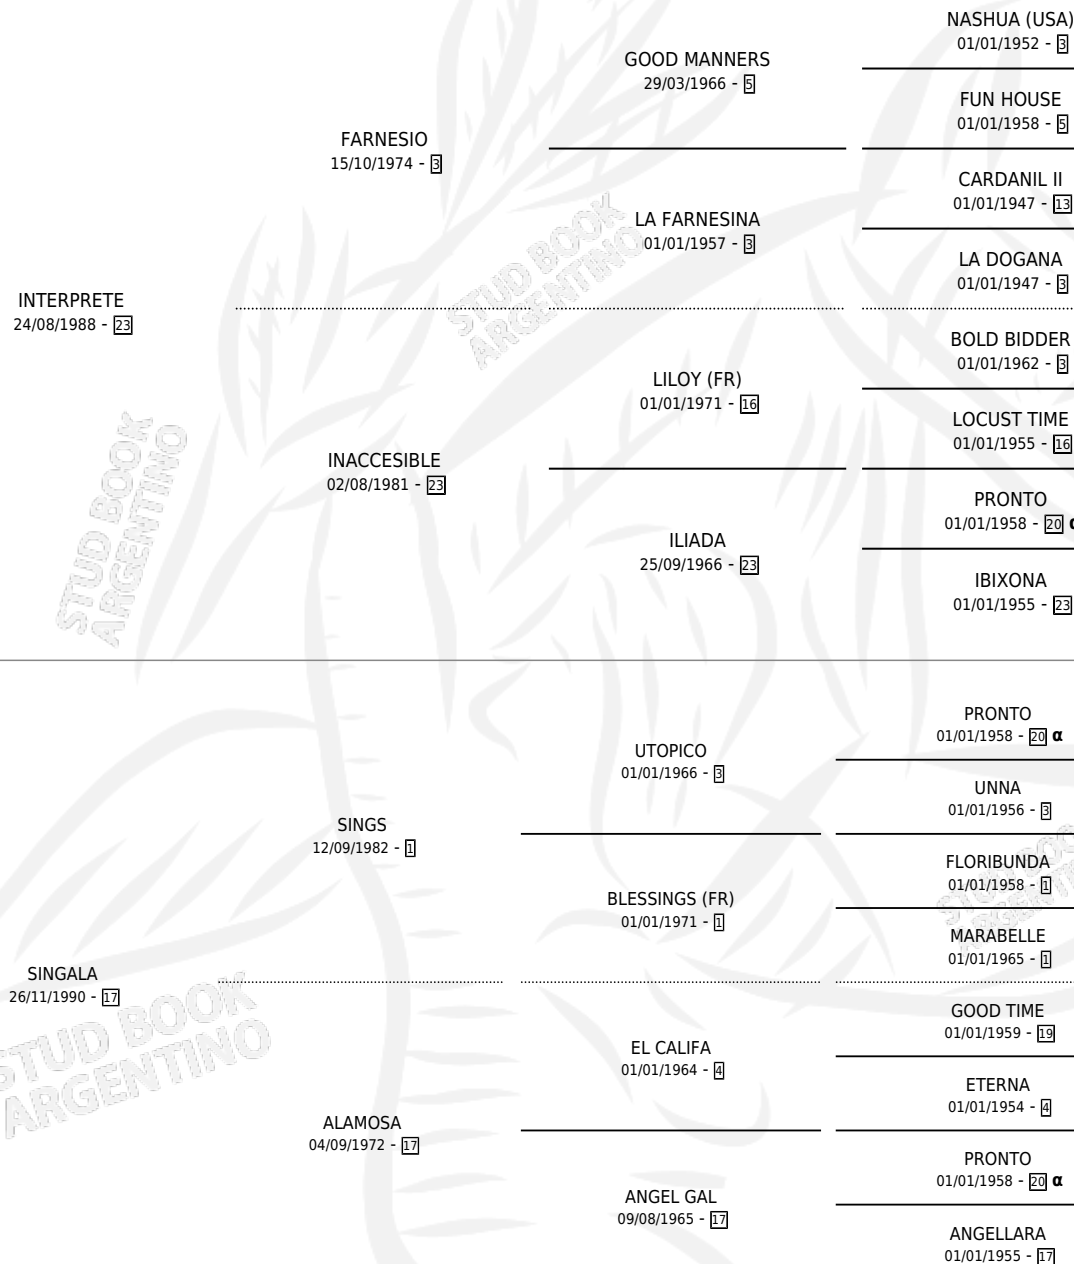

Lugar de nacimiento: El Paraiso

Criador: El Paraiso

~

HIJOS

	MACHOS	HEMBRAS
8 NACIERON	5	3
6 CORRIERON	5	1
5 GANARON	4	1
1 GANADORES CL	0 GANADORES GR	0 GANADORES G1

PEDIGREE

INBREEDING : α

CAMPAÑA

Solo carreras oficiales de Argentina

POR EDAD

EDAD	CC	1°	2°	3°	4°	5°	NP	CLC	CLG	CLCG1	CLGG1	IMPORTE	GANANCIA / CC
3 AÑOS	4	0	1	0	0	0	3	0	0	0	0	\$7,950	\$1,988
TOTALES	4	0	1	0	0	0	3	0	0	0	0	\$7,950	\$1,988
%		0.0%	25.0%	0.0%	0.0%	0.0%	75.0%	0.0%	0.0%	0.0%	0.0%		

Placés en La Plata en 4 carreras disputadas.

POR DISTANCIA

HIPODROMO	CC	1°	2°	3°	4°	5°	NP	CLC	CLG	CLCG1	CLGG1	IMPORTE
SAN ISIDRO	1	0	0	0	0	0	1	0	0	0	0	\$0
1000 MTS	1	0	0	0	0	0	1	0	0	0	0	\$0
LA PLATA	3	0	1	0	0	0	2	0	0	0	0	\$7,950
1100 MTS	2	0	0	0	0	0	2	0	0	0	0	\$0
1000 MTS	1	0	1	0	0	0	0	0	0	0	0	\$7,950