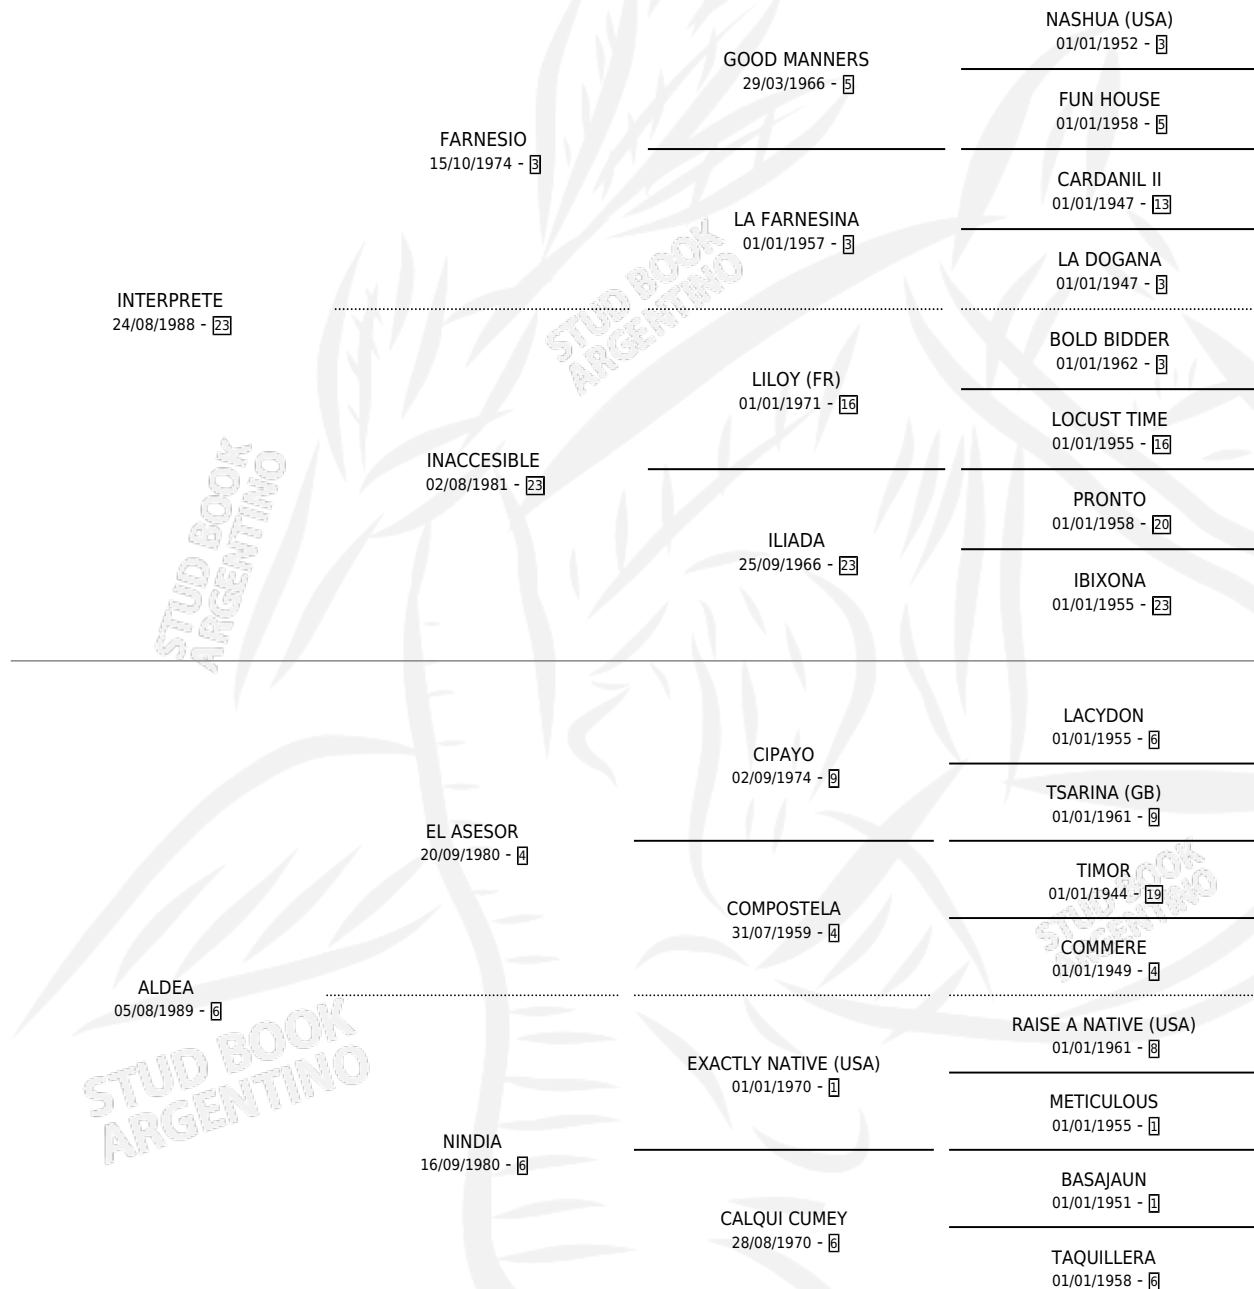

INDIAN WORDS

por INTERPRETE y ALDEA por EL ASESOR

Argentina · Hembra · Zaino · SP · 05/01/2007
Familia 6-e · Volumen 39

ESTADO

TIPIFICACIÓN SANGUÍNEA	X
TIPIFICACIÓN POR ADN	✓
PASAPORTE	✓
IDENTIFICACIÓN POR MICROCHIP	✓
REPRODUCTOR	✓

Lugar de nacimiento: El Paraiso

Criador: El Paraiso

~

HIJOS

	MACHOS	HEMBRAS
8 NACIERON	5	3
3 CORRIERON	2	1
3 GANARON	2	1
0 GANADORES CL	0 GANADORES GR	0 GANADORES G1

PEDIGREE