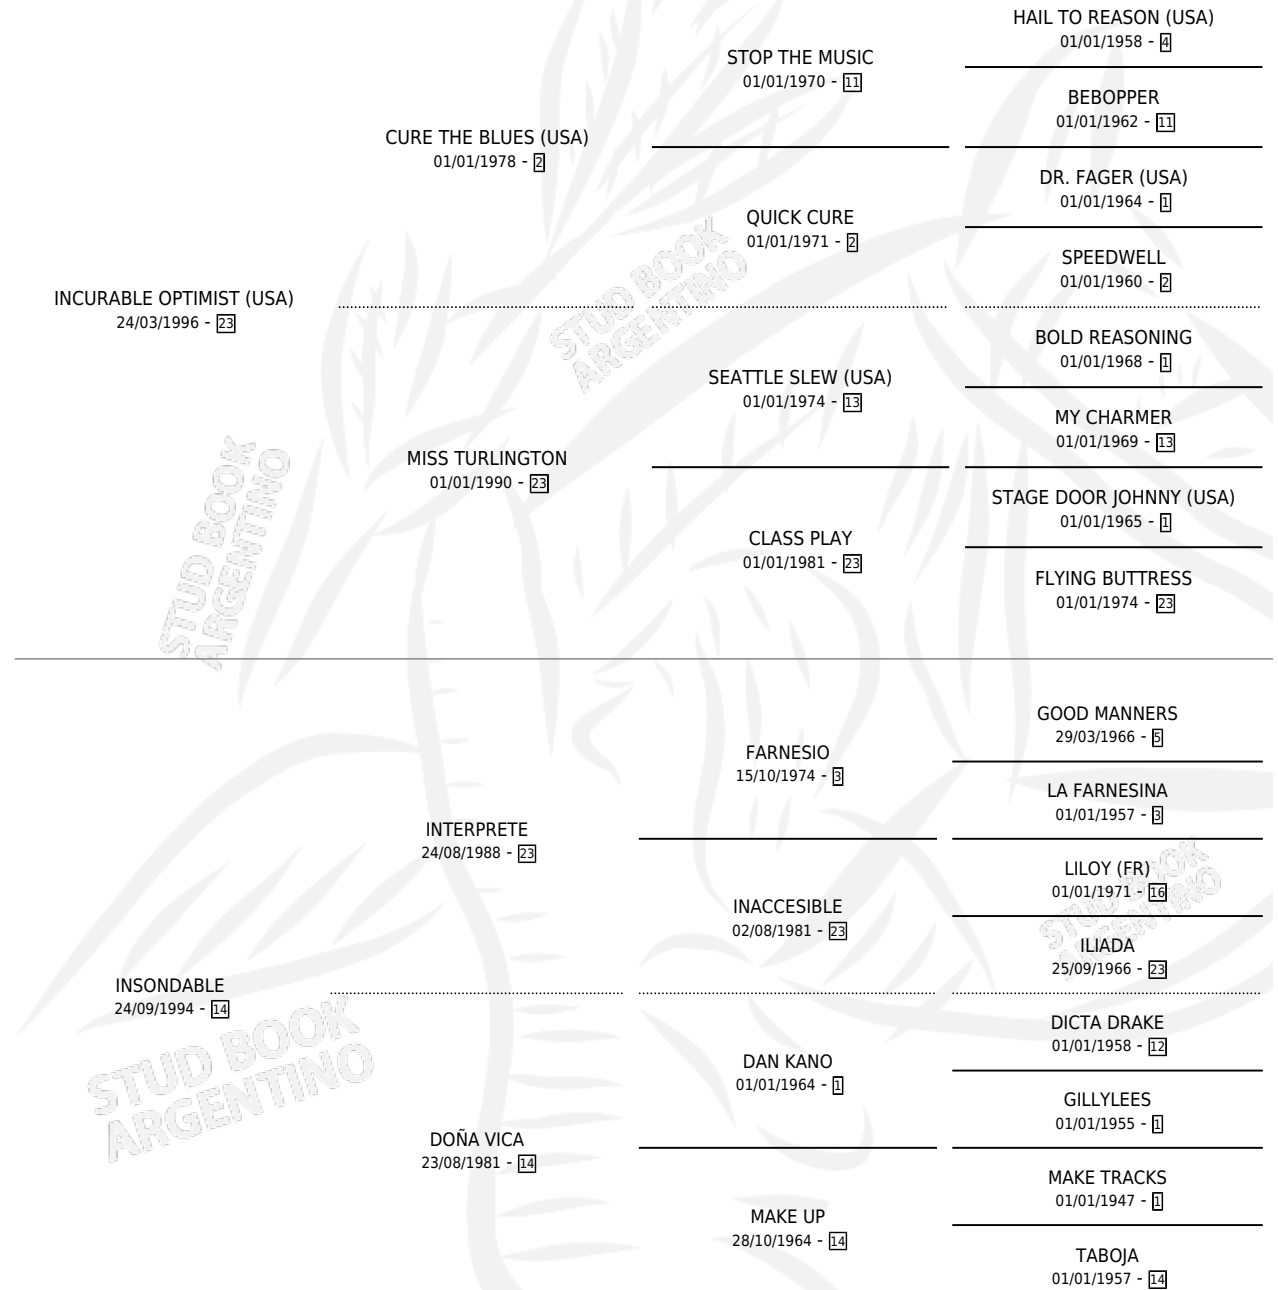

ANTOGENIO

por **INCURABLE OPTIMIST (USA)** y **INSONDABLE** por **INTERPRETE**

Argentina · Macho · Alazan · SP · 06/01/2007
Familia 14 · Volumen 39

ESTADO

TIPIFICACIÓN SANGUÍNEA	X
TIPIFICACIÓN POR ADN	✓
PASAPORTE	✓
IDENTIFICACIÓN POR MICROCHIP	✓
REPRODUCTOR	X

Lugar de nacimiento: El Paraíso

Criador: El Paraíso

PEDIGREE

CAMPAÑA

Solo carreras oficiales de Argentina

POR EDAD

EDAD	CC	1°	2°	3°	4°	5°	NP	CLC	CLG	CLCG1	CLGG1	IMPORTE	GANANCIA / CC
4 AÑOS	4	0	0	0	0	1	3	0	0	0	0	\$2,120	\$530
TOTALES	4	0	0	0	0	1	3	0	0	0	0	\$2,120	\$530
%		0.0%	0.0%	0.0%	0.0%	25.0%	75.0%	0.0%	0.0%	0.0%	0.0%		