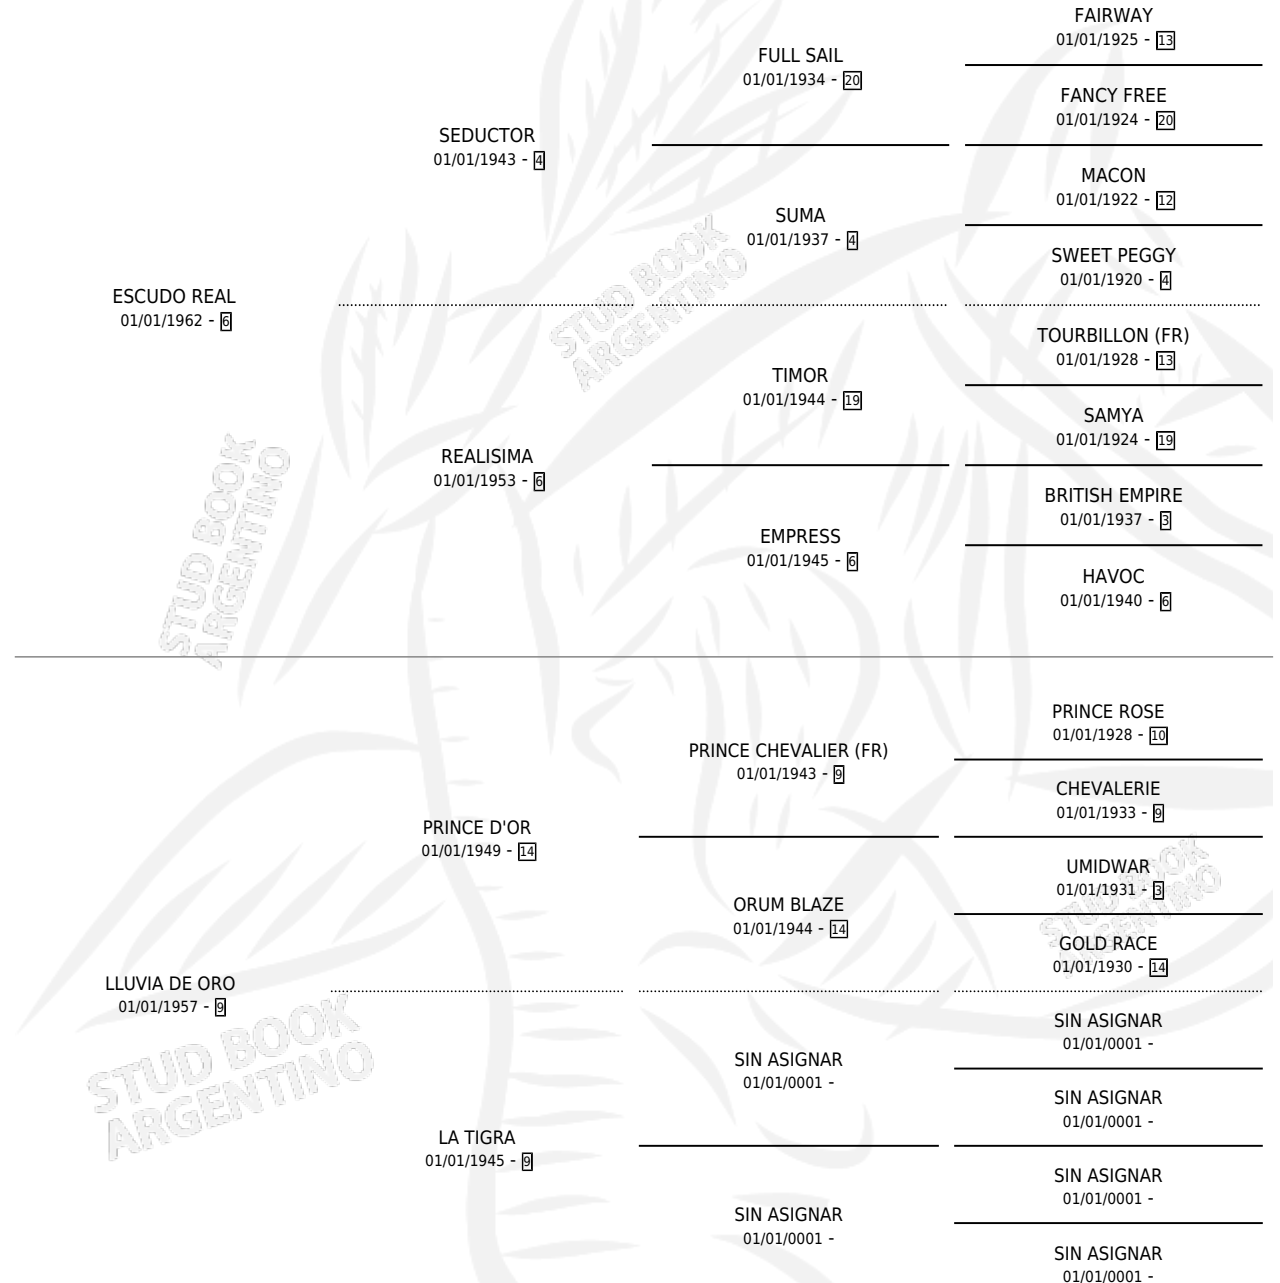

LLUVIA REAL

por ESCUDO REAL y LLUVIA DE ORO por PRINCE D'OR

Argentina · Hembra · Alazan · SP · 01/01/1975
Familia 9 · Volumen 29

ESTADO

TIPIFICACIÓN SANGUÍNEA	X
TIPIFICACIÓN POR ADN	X
PASAPORTE	X
IDENTIFICACIÓN POR MICROCHIP	X
REPRODUCTOR	✓

Lugar de nacimiento: Campo particular

Criador: Sin dato

~

HIJOS

	MACHOS	HEMBRAS
5 NACIERON	4	1
2 CORRIERON	2	0
2 GANARON	2	0
0 GANADORES CL	0 GANADORES GR	0 GANADORES G1

PEDIGREE

S

mientos 3 / Efectividad 50.00%

PADRILLO	PRODUCTO	CRIADOR	1ER SERVICIO	ÚLTIMO SERVICIO
EL GLACIAR	∅		11/11/1992	15/11/1992
LLUVIA REAL	EL ACTUARIO (M Z, 04/11/1992)	SIN DATO	23/11/1991	28/11/1991
Datos oficiales del Stud Book Argentino			06/08/1987	10/08/1987
REFORMADOR studbook.org.ar	RISOTADA (H A, 14/08/1986) •MURIÓ EL 13/11/1987•	SIN DATO	12/09/1985	14/09/1985
SIN ASIGNAR	∅			
FACTORIAL	LLOVIDO DEL PAGO (M A, 29/07/1987)	SIN DATO		