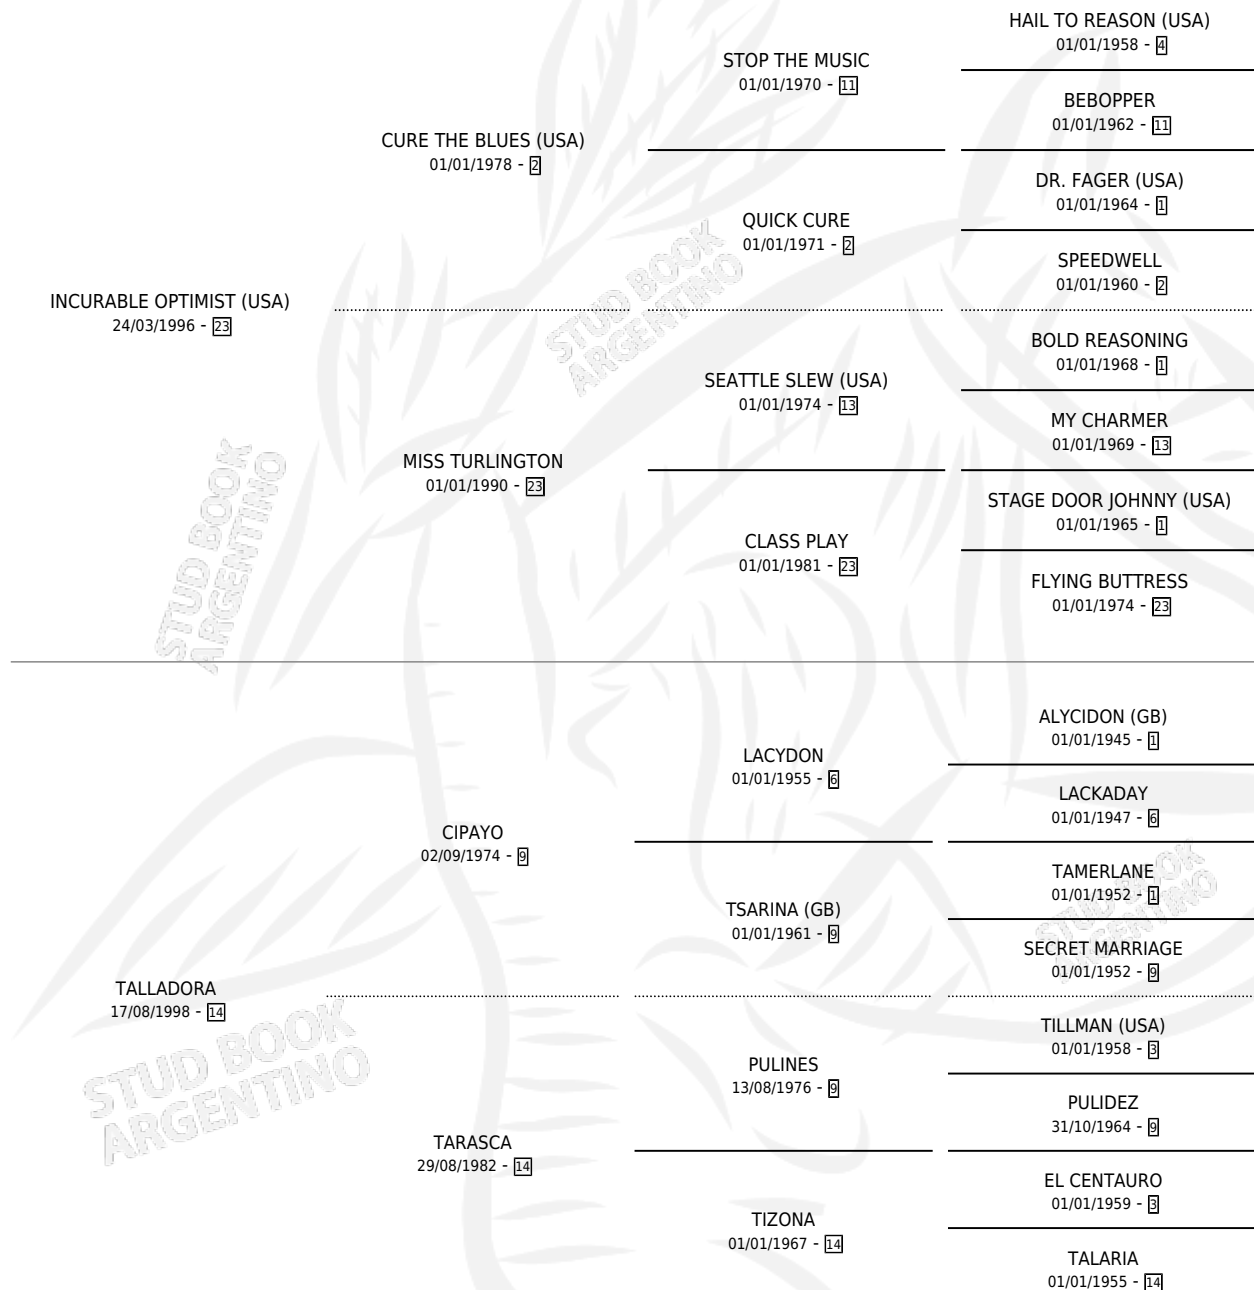

RED HOTS

por **INCURABLE OPTIMIST (USA)** y **TALLADORA** por **CIPAYO**

Argentina · Hembra · Zaino · SP · 07/01/2007
Familia 14-a · Volumen 39

ESTADO

TIPIFICACIÓN SANGUÍNEA	X
TIPIFICACIÓN POR ADN	✓
PASAPORTE	✓
IDENTIFICACIÓN POR MICROCHIP	✓
REPRODUCTOR	✓

Lugar de nacimiento: El Paraiso
Criador: Triple Alliance S.A.

~

HIJOS

	MACHOS	HEMBRAS
14 NACIERON	5	9
9 CORRIERON	4	5
5 GANARON	3	2

0	0	0
GANADORES CL	GANADORES GR	GANADORES G1

PEDIGREE

CAMPAÑA

Solo carreras oficiales de Argentina