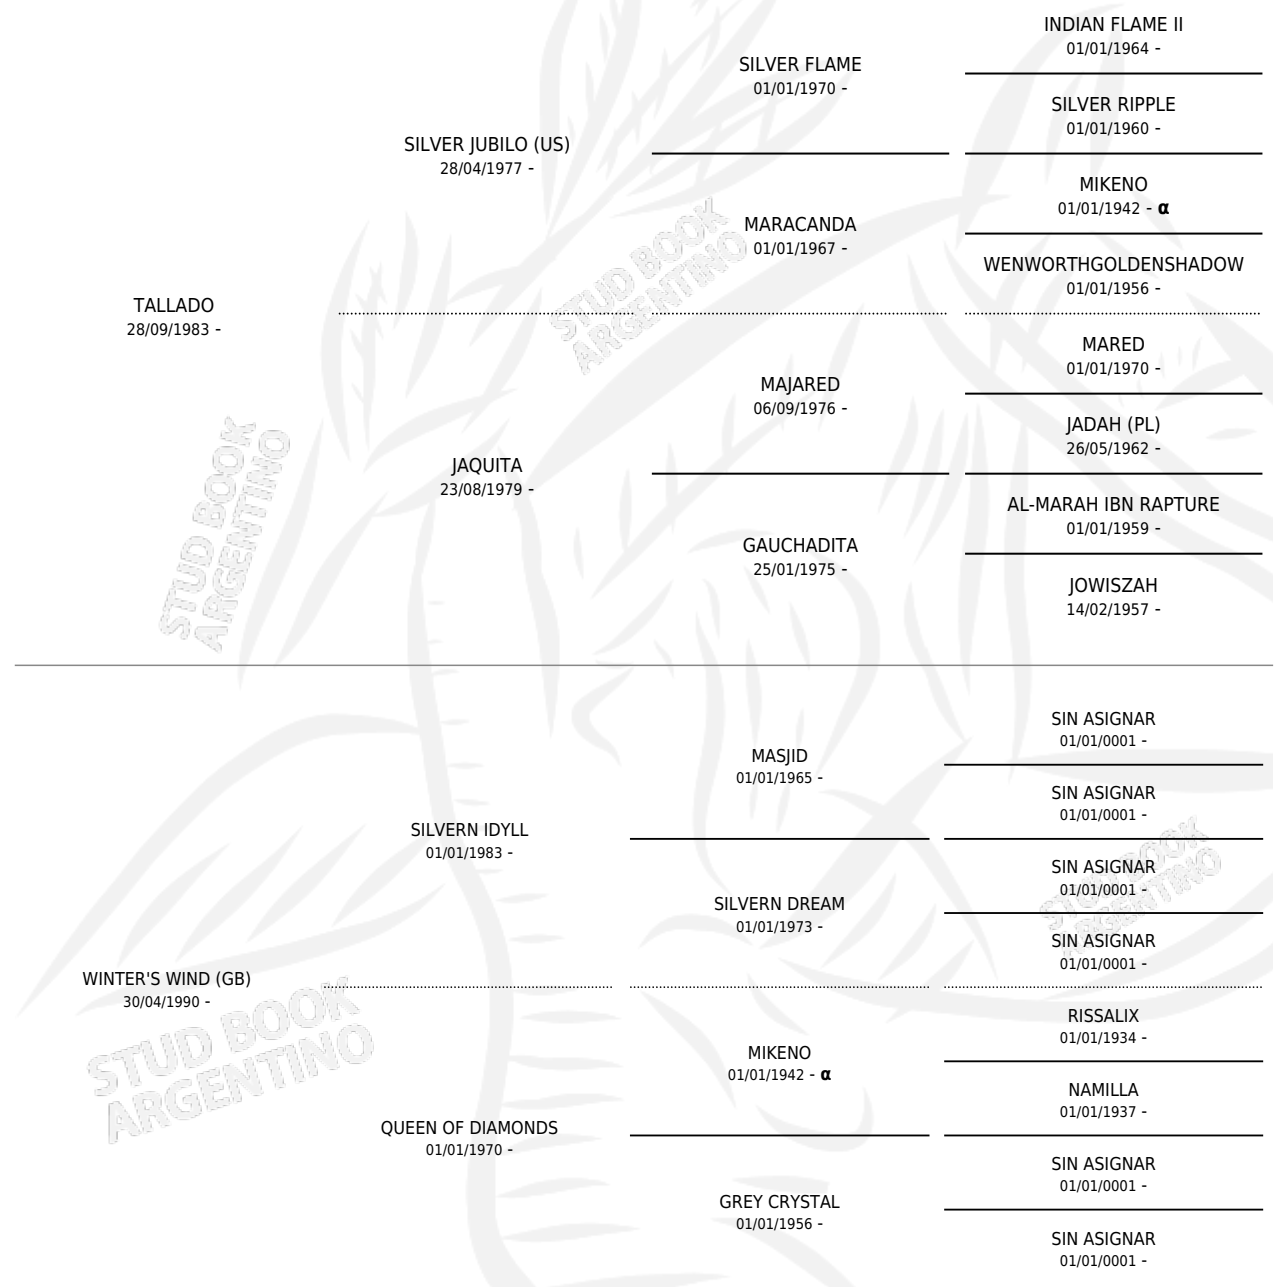

HLT CHAPARRON

por TALLADO y WINTER'S WIND (GB) por SILVERN IDYLL

PEDIGREE

Argentina · Macho · Tordillo · AP · 16/01/2007
Familia · Volumen 39

ESTADO

TIPIFICACIÓN SANGUÍNEA	X
TIPIFICACIÓN POR ADN	✓
PASAPORTE	X
IDENTIFICACIÓN POR MICROCHIP	X
REPRODUCTOR	X

Lugar de nacimiento: Los Toros

Criador: Los Toros

INBREEDING : α

HLT CHAPARRON

Datos oficiales del Stud Book Argentino

Documento generado el 12/06/2026

studbook.org.ar