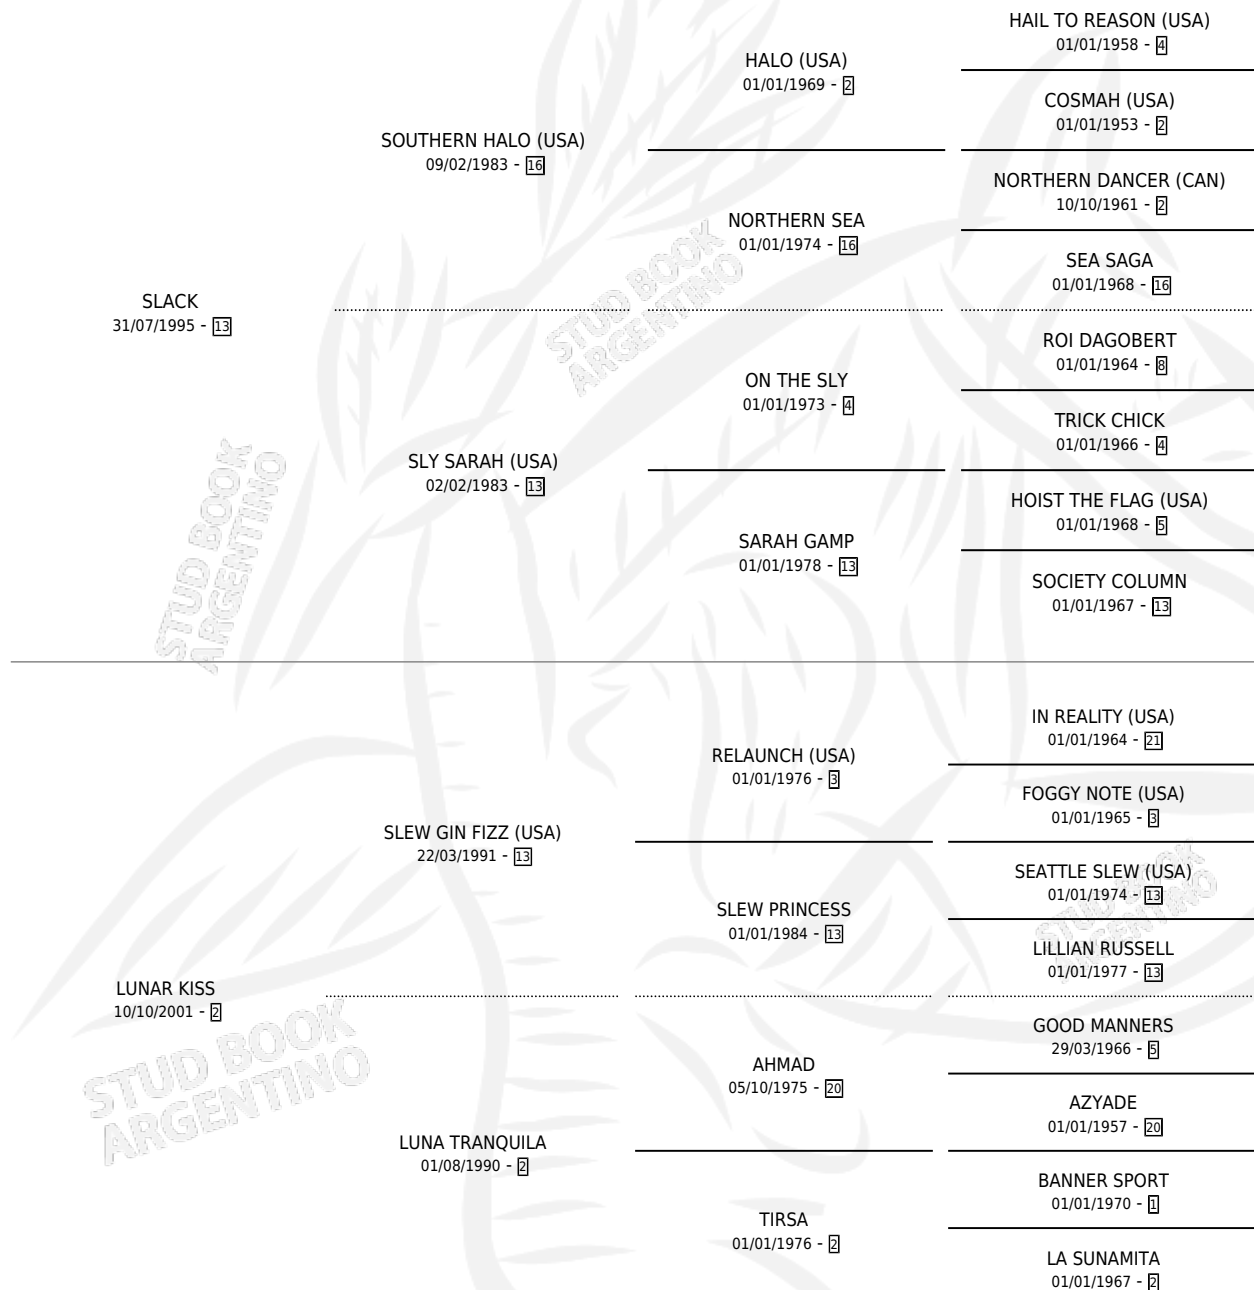

BESO LUNAR

por SLACK y LUNAR KISS por SLEW GIN FIZZ (USA)

Argentina · Macho · Zaino · SP · 10/10/2006
Familia 2-u · Volumen 39

ESTADO

TIPIFICACIÓN SANGUÍNEA	X
TIPIFICACIÓN POR ADN	✓
PASAPORTE	X
IDENTIFICACIÓN POR MICROCHIP	X
REPRODUCTOR	X

Lugar de nacimiento: Etoile

Criador: Etoile

PEDIGREE

BESO LUNAR

Datos oficiales del Stud Book Argentino

Documento generado el 15/05/2026

studbook.org.ar