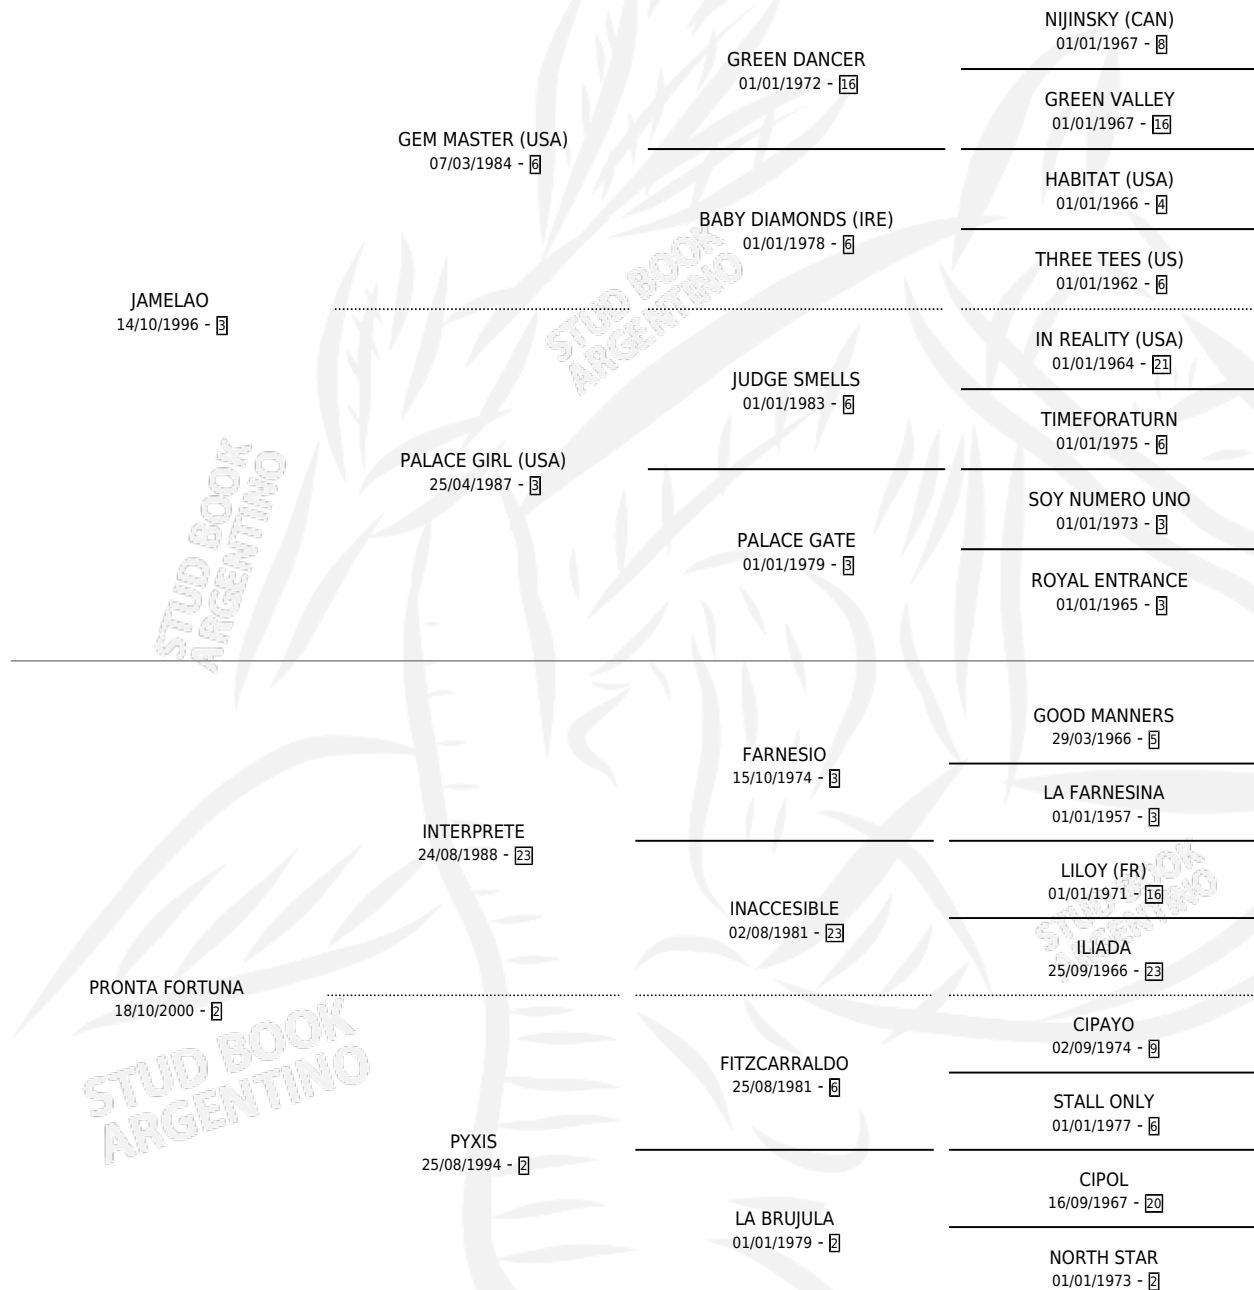

PRONTO JAMES

por JAMELAO y PRONTA FORTUNA por INTERPRETE

Argentina · Macho · Zaino Negro · SP · 19/10/2006
Familia 2-f · Volumen 39

ESTADO

TIPIFICACIÓN SANGUÍNEA	X
TIPIFICACIÓN POR ADN	✓
PASAPORTE	✓
IDENTIFICACIÓN POR MICROCHIP	X
REPRODUCTOR	X

Lugar de nacimiento: San Jose del Socorro

Criador: Serra Aurelio Sucesion y Asebel S.A.

PEDIGREE

CAMPAÑA

Solo carreras oficiales de Argentina

POR EDAD

EDAD	CC	1°	2°	3°	4°	5°	NP	CLC	CLG	CLCG1	CLGG1	IMPORTE	GANANCIA / CC
3 AÑOS	3	0	0	0	0	0	3	0	0	0	0	\$0	\$0
4 AÑOS	12	2	1	2	1	0	6	0	0	0	0	\$77,220	\$6,435
5 AÑOS	3	0	0	1	0	0	2	0	0	0	0	\$4,410	\$1,470
6 AÑOS	3	0	0	0	0	1	2	0	0	0	0	\$1,720	\$573
TOTALES	21	2	1	3	1	1	13	0	0	0	0	\$83,350	\$3,969
%		9.5%	4.8%	14.3%	4.8%	4.8%	61.9%	0.0%	0.0%	0.0%	0.0%		