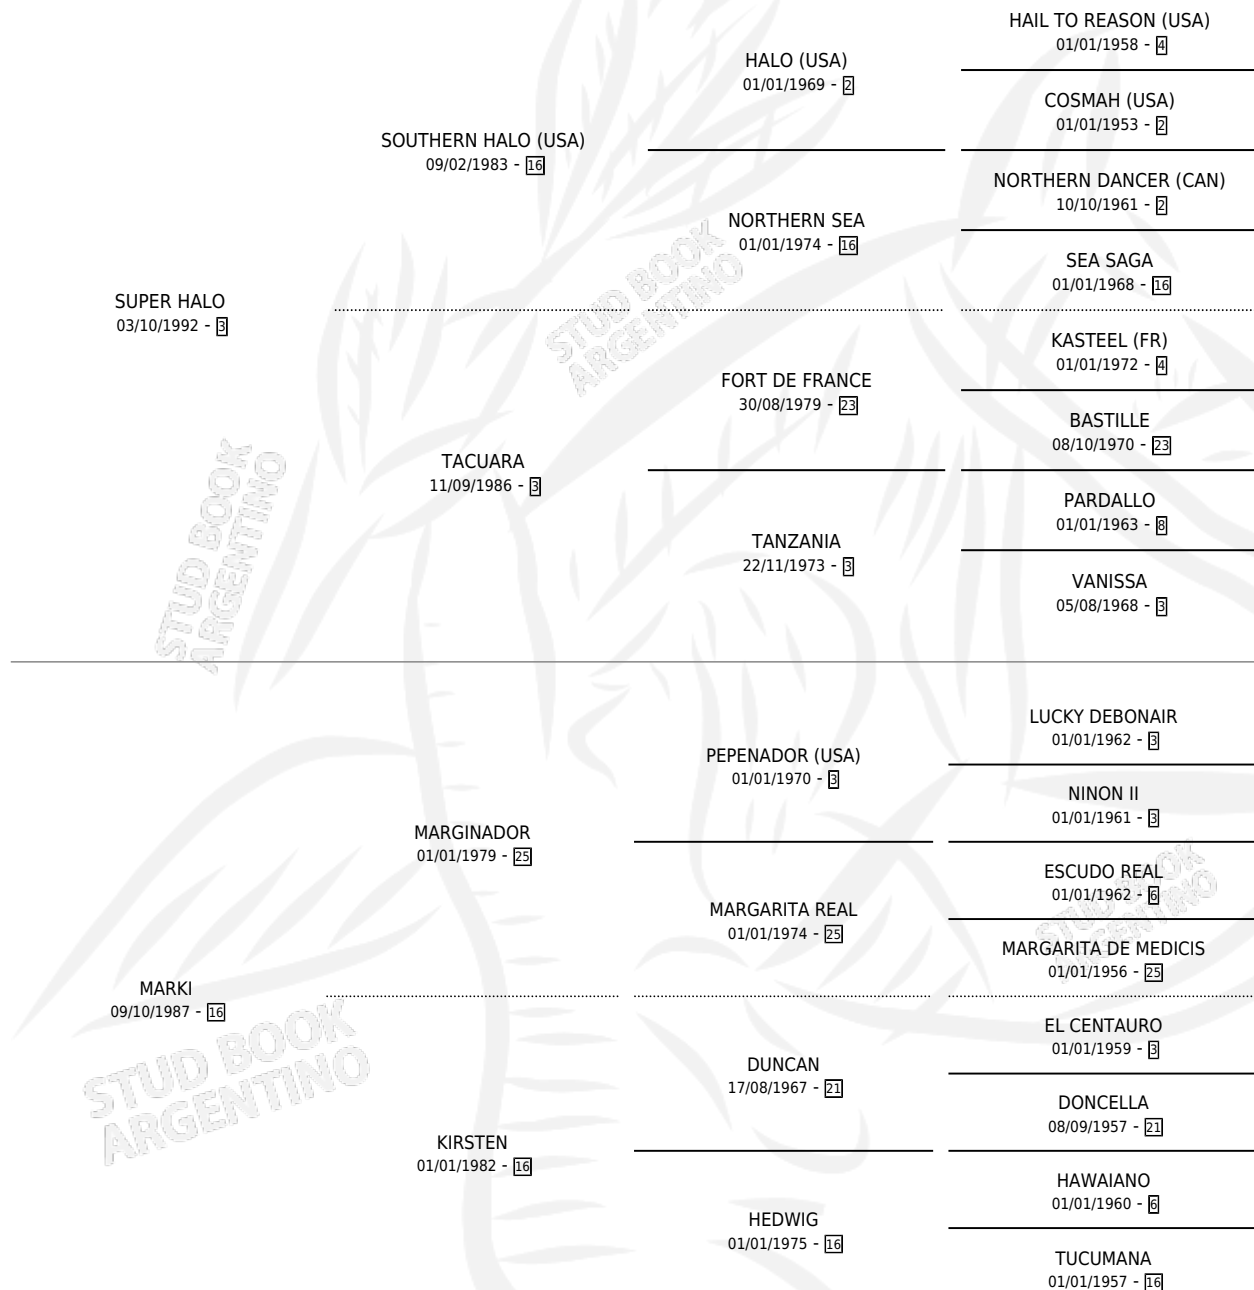

SUPER MARKI

por SUPER HALO y MARKI por MARGINADOR

Argentina · Hembra · Zaino Colorado · SP · 27/12/2006
Familia 16-e · Volumen 39

ESTADO

TIPIFICACIÓN SANGUÍNEA	X
TIPIFICACIÓN POR ADN	✓
PASAPORTE	✓
IDENTIFICACIÓN POR MICROCHIP	X
REPRODUCTOR	✓

Lugar de nacimiento: El Colonial

Criador: El Colonial

~

HIJOS

	MACHOS	HEMBRAS
4 NACIERON	2	2
3 CORRIERON	1	2

SIN ACTUACIONES

PEDIGREE

S