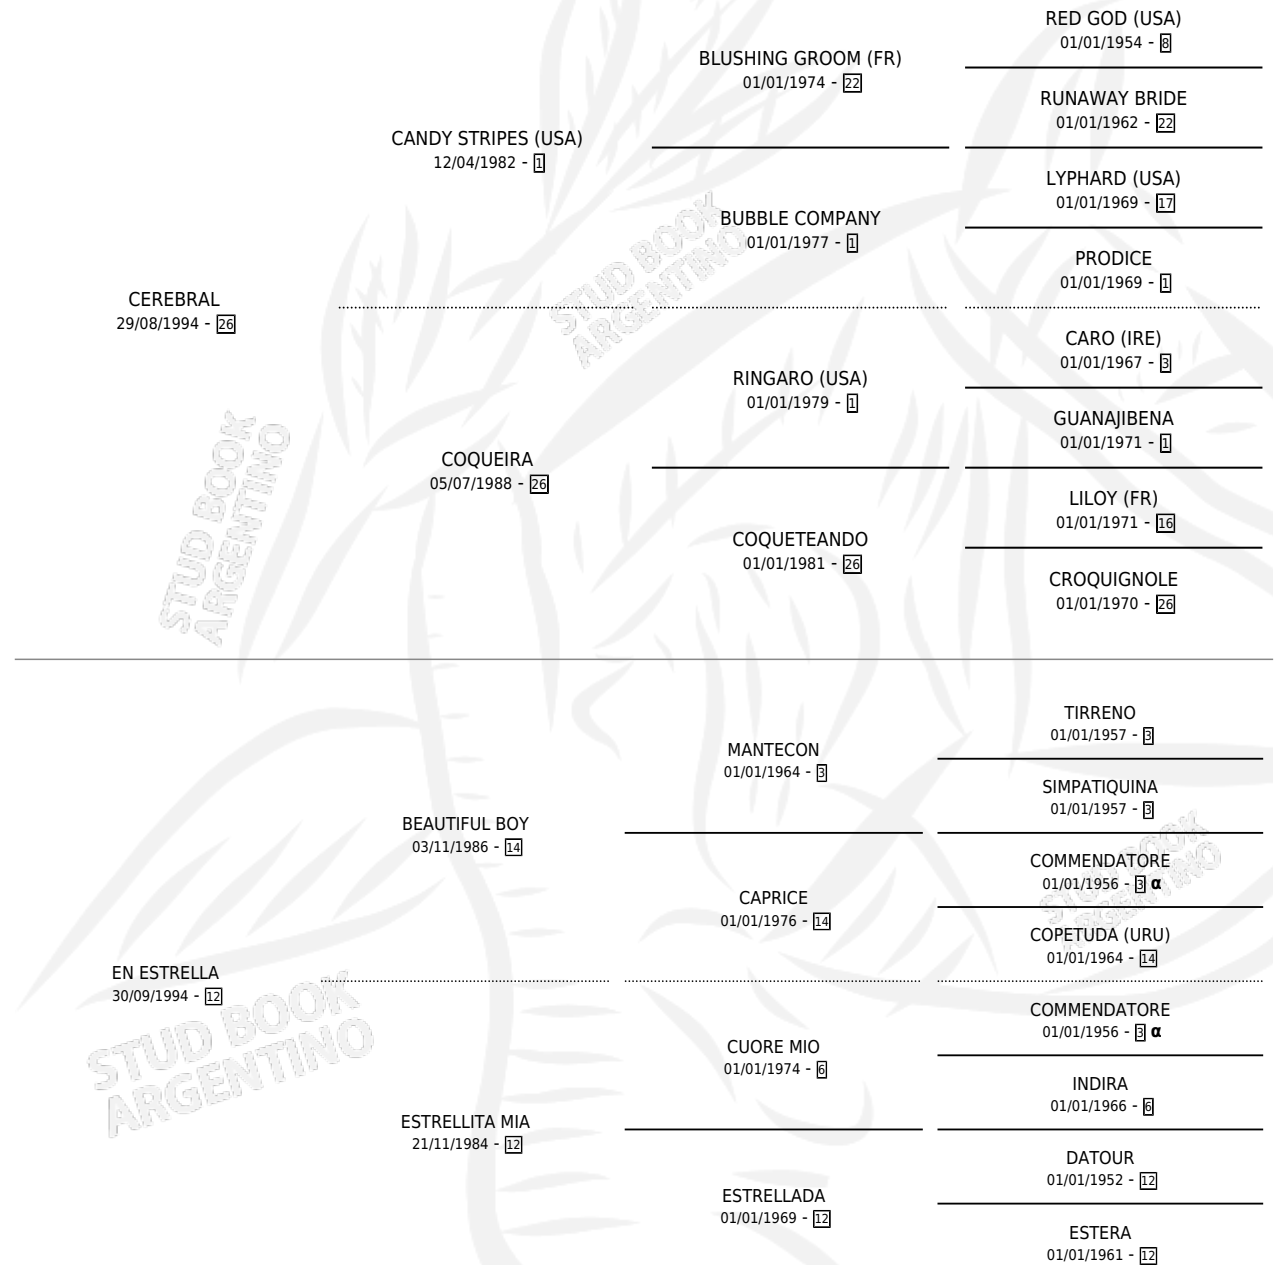

CARZIO

por CEREBRAL y EN ESTRELLA por BEAUTIFUL BOY

Argentina · Macho · Tordillo · SP · 02/11/2006
Familia 12-d · Volumen 39

ESTADO

TIPIFICACIÓN SANGUÍNEA	X
TIPIFICACIÓN POR ADN	✓
PASAPORTE	✓
IDENTIFICACIÓN POR MICROCHIP	X
REPRODUCTOR	X

Lugar de nacimiento: Euzkadi

Criador: Graham Luis Maria

PEDIGREE

INBREEDING : α

CAMPAÑA

Solo carreras oficiales de Argentina

POR EDAD

EDAD	CC	1°	2°	3°	4°	5°	NP	CLC	CLG	CLCG1	CLGG1	IMPORTE	GANANCIA / CC
5 AÑOS	1	0	0	0	0	0	1	0	0	0	0	\$0	\$0
6 AÑOS	3	0	0	0	0	0	3	0	0	0	0	\$0	\$0
TOTALES	4	0	0	0	0	0	4	0	0	0	0	\$0	\$0
%		0.0%	0.0%	0.0%	0.0%	0.0%	100%	0.0%	0.0%	0.0%	0.0%		