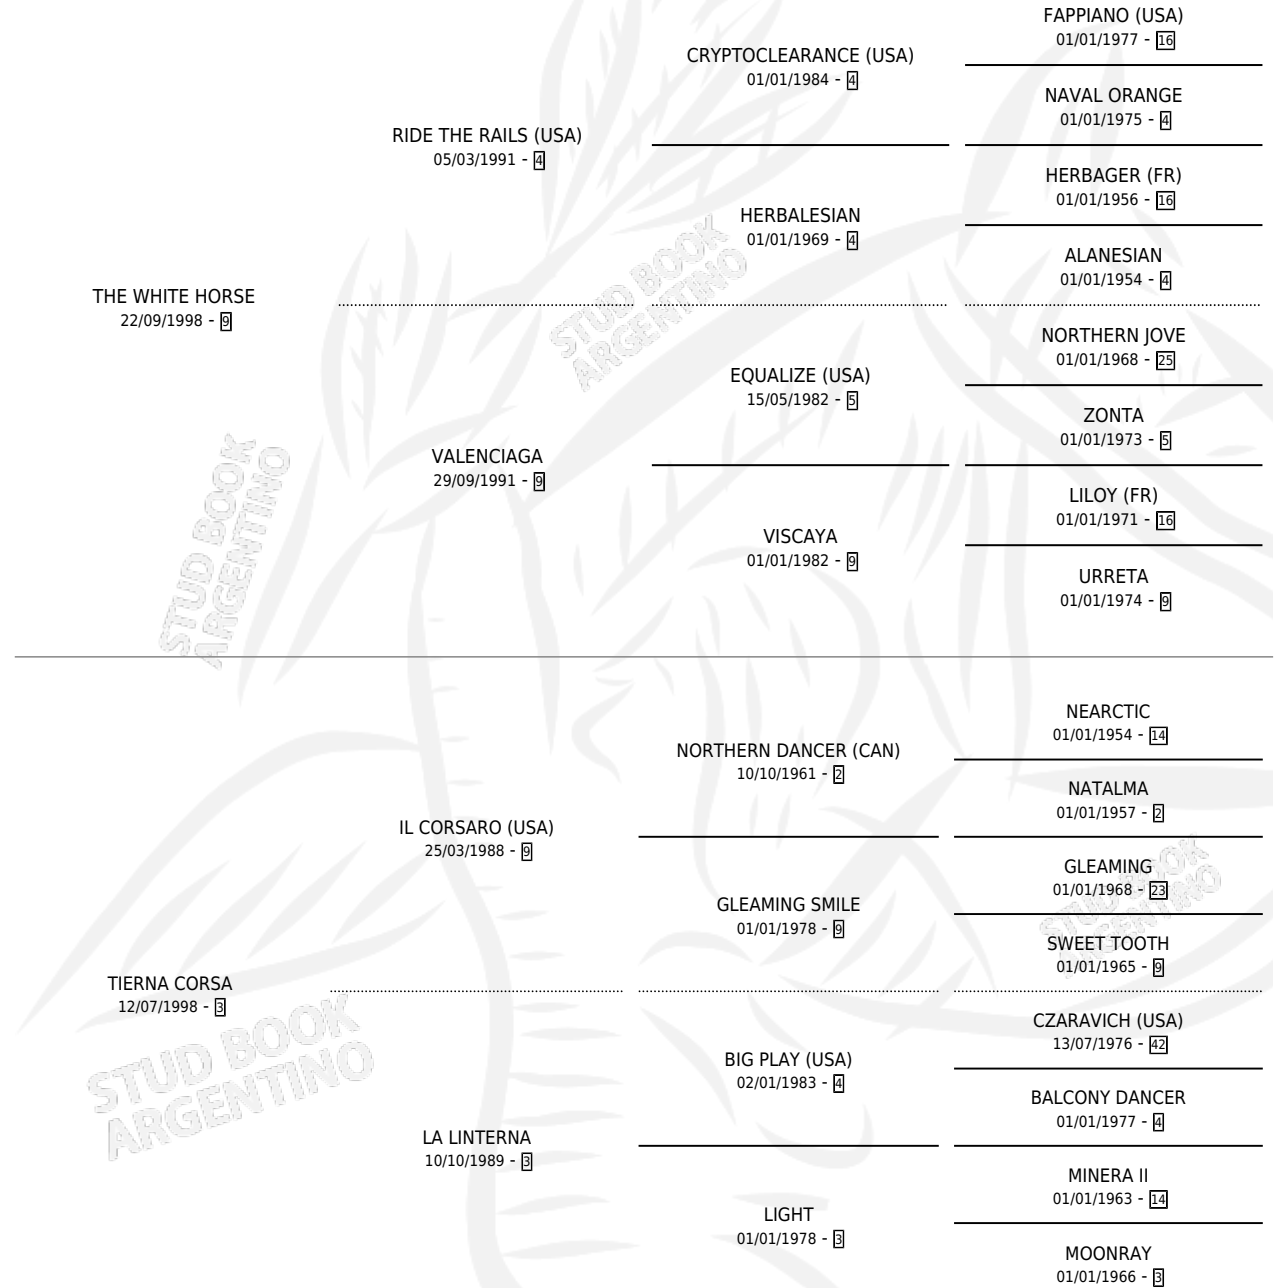

WHITE MURMULLO

por THE WHITE HORSE y TIERNA CORSA por IL CORSARO (USA)

Argentina · Macho · Tordillo · SP · 28/09/2006
Familia 3-o · Volumen 39

ESTADO

TIPIFICACIÓN SANGUÍNEA	X
TIPIFICACIÓN POR ADN	✓
PASAPORTE	✓
IDENTIFICACIÓN POR MICROCHIP	X
REPRODUCTOR	X

Lugar de nacimiento: Campo particular

Criador: Aycirix Oscar Edgardo

PEDIGREE

CAMPAÑA

Solo carreras oficiales de Argentina

POR EDAD

EDAD	CC	1°	2°	3°	4°	5°	NP	CLC	CLG	CLCG1	CLGG1	IMPORTE	GANANCIA / CC
3 AÑOS	3	0	0	0	0	0	3	0	0	0	0	\$0	\$0
TOTALES	3	0	0	0	0	0	3	0	0	0	0	\$0	\$0
%		0.0%	0.0%	0.0%	0.0%	0.0%	100%	0.0%	0.0%	0.0%	0.0%		