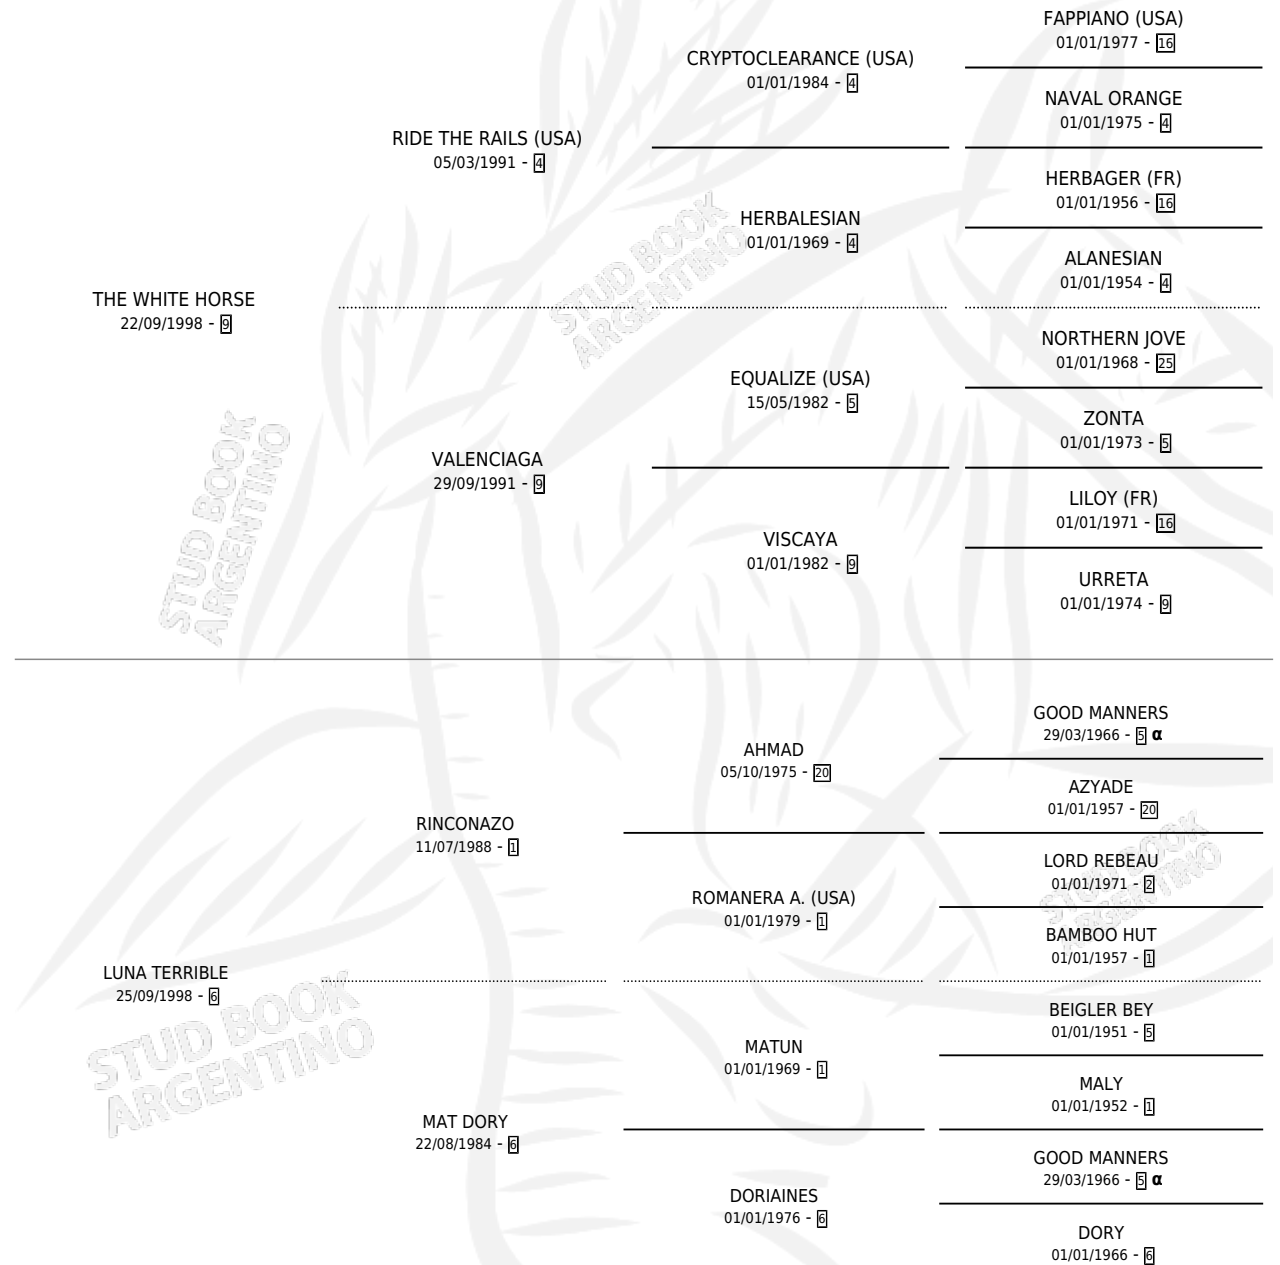

WHITE TERRIBLE

por THE WHITE HORSE y LUNA TERRIBLE por RINCONAZO

Argentina · Hembra · Tordillo · SP · 13/11/2006
Familia 6-a · Volumen 39

ESTADO

TIPIFICACIÓN SANGUÍNEA	X
TIPIFICACIÓN POR ADN	✓
PASAPORTE	✓
IDENTIFICACIÓN POR MICROCHIP	X
REPRODUCTOR	✓

Lugar de nacimiento: Campo particular
Criador: Ayciriex Oscar Edgardo

~

HIJOS

	MACHOS	HEMBRAS
9 NACIERON	7	2
3 CORRIERON	2	1
3 GANARON	2	1

0	0	0
GANADORES CL	GANADORES GR	GANADORES G1

PEDIGREE

INBREEDING : α