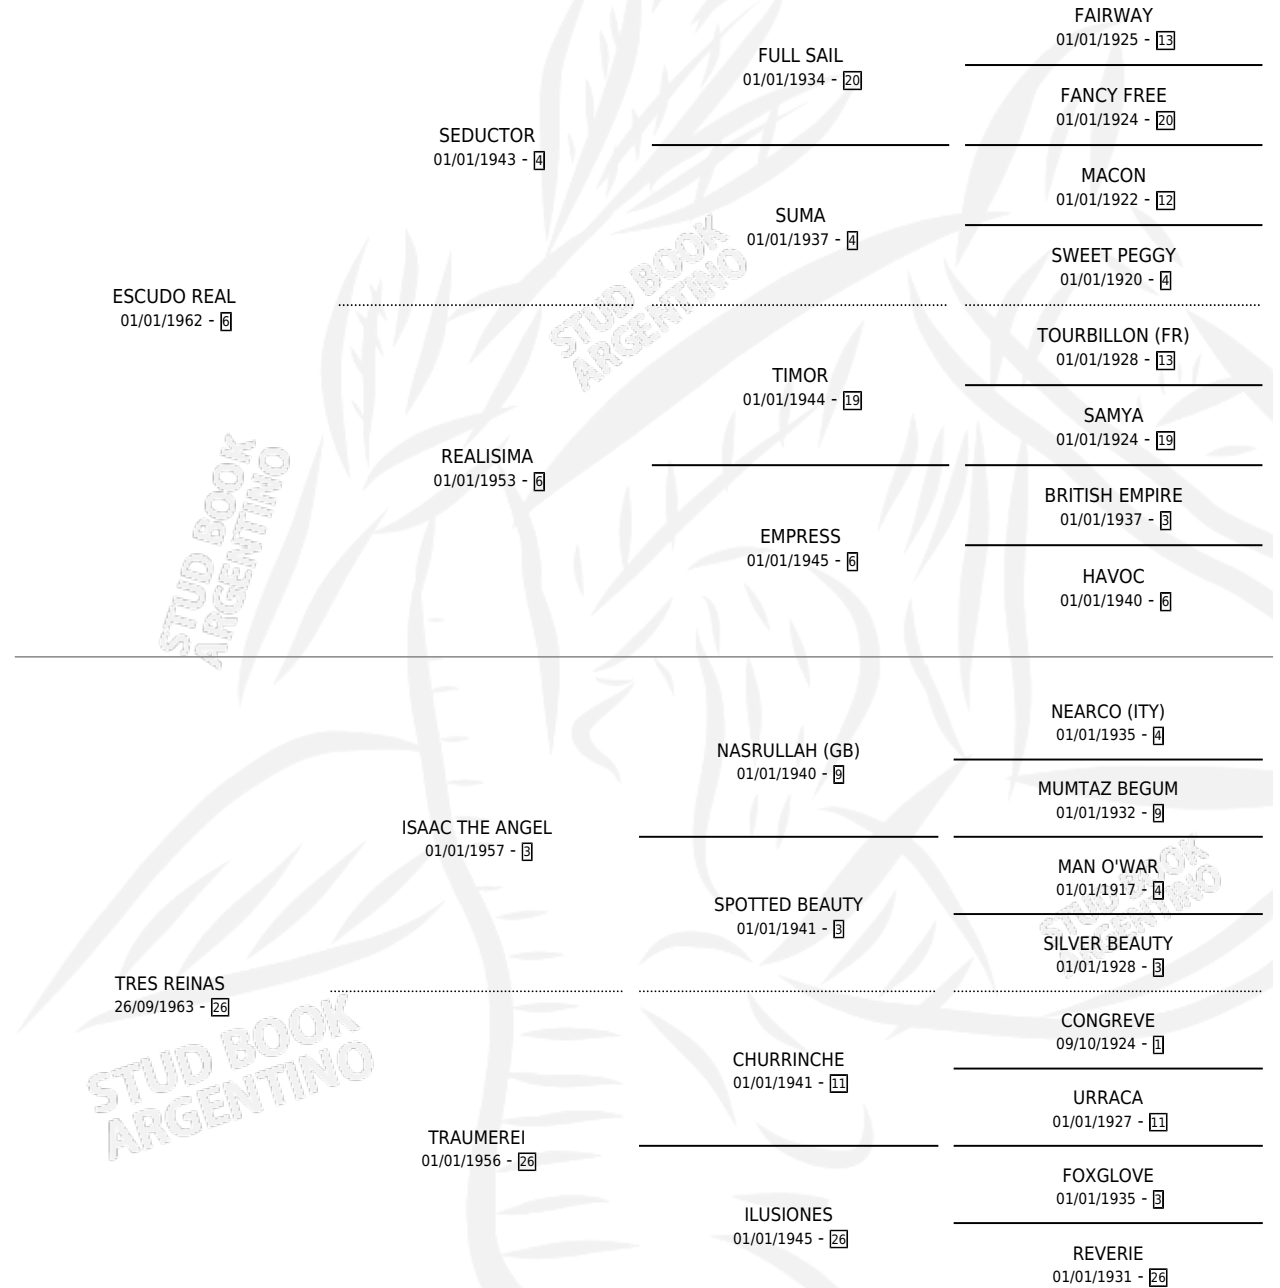

ANGELOTE REAL

por ESCUDO REAL y TRES REINAS por ISAAC THE ANGEL

Argentina · Macho · Alazan · SP · 09/09/1975
Familia 26 · Volumen 29

ESTADO

TIPIFICACIÓN SANGUÍNEA	X
TIPIFICACIÓN POR ADN	X
PASAPORTE	X
IDENTIFICACIÓN POR MICROCHIP	X
REPRODUCTOR	X

Lugar de nacimiento: Campo particular

Criador: Sin dato

PEDIGREE

~

CAMPAÑA

Solo carreras oficiales de Argentina

POR EDAD

EDAD	CC	1°	2°	3°	4°	5°	NP	CLC	CLG	CLCG1	CLGG1	IMPORTE	GANANCIA / CC
3 AÑOS	8	3	3	0	0	2	0	3	0	0	0	\$0	\$0
4 AÑOS	9	5	1	0	2	1	0	7	4	0	0	\$0	\$0
5 AÑOS	10	2	2	2	2	2	0	8	2	0	0	\$0	\$0
6 AÑOS	2	0	0	0	1	1	0	1	0	0	0	\$0	\$0
TOTALES	29	10	6	2	5	6	0	19	6	0	0	\$0	\$0
%		34.5%	20.7%	6.9%	17.2%	20.7%	0.0%	65.5%	31.6%	0.0%	0.0%		