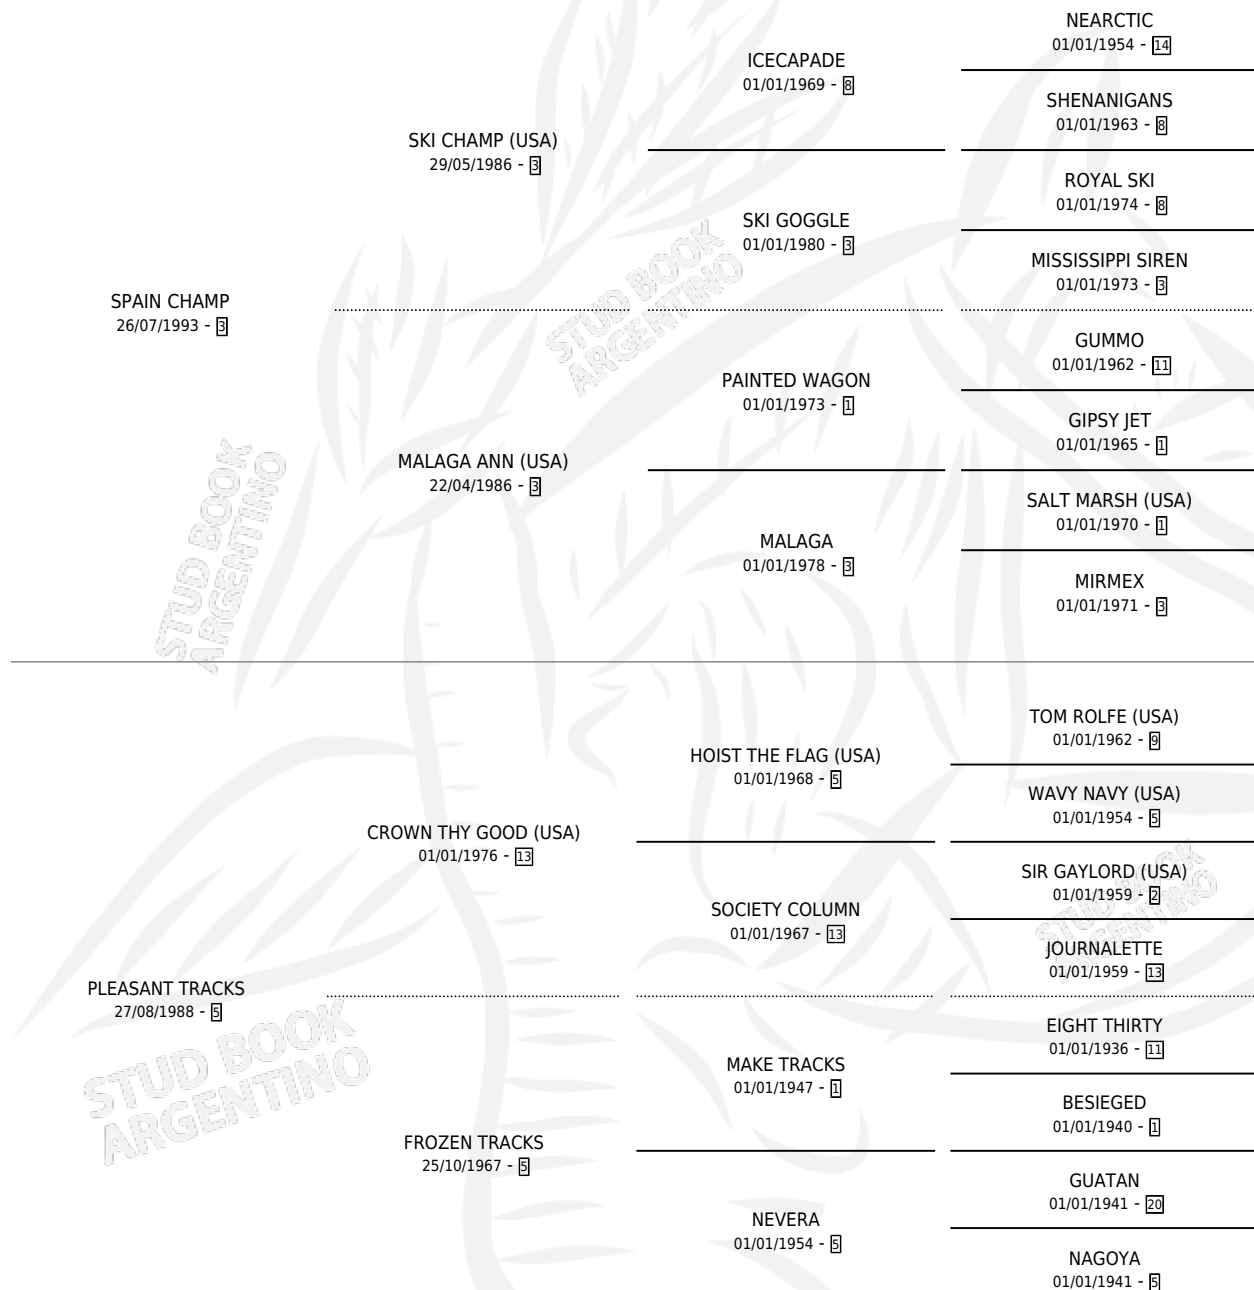

TRACKS SPAI

por SPAIN CHAMP y PLEASANT TRACKS por CROWN THY GOOD (USA)

Argentina · Macho · Zaino Colorado · SP · 26/10/2006
Familia 5-e · Volumen 39

ESTADO

TIPIFICACIÓN SANGUÍNEA	X
TIPIFICACIÓN POR ADN	✓
PASAPORTE	✓
IDENTIFICACIÓN POR MICROCHIP	X
REPRODUCTOR	X

Lugar de nacimiento: Don Miguel Angel

Criador: Don Miguel Angel

PEDIGREE

CAMPAÑA

Solo carreras oficiales de Argentina

POR EDAD

EDAD	CC	1°	2°	3°	4°	5°	NP	CLC	CLG	CLCG1	CLGG1	IMPORTE	GANANCIA / CC
4 AÑOS	5	0	0	2	1	0	2	0	0	0	0	\$12,100	\$2,420
5 AÑOS	4	0	0	0	1	2	1	0	0	0	0	\$4,800	\$1,200
TOTALES	9	0	0	2	2	2	3	0	0	0	0	\$16,900	\$1,878
%		0.0%	0.0%	22.2%	22.2%	22.2%	33.3%	0.0%	0.0%	0.0%	0.0%		

Placés en San Isidro en 9 carreras disputadas.

POR DISTANCIA

HIPODROMO	CC	1°	2°	3°	4°	5°	NP	CLC	CLG	CLCG1	CLGG1	IMPORTE
PALERMO	5	0	0	0	1	2	2	0	0	0	0	\$4,800
1000 MTS	5	0	0	0	1	2	2	0	0	0	0	\$4,800
SAN ISIDRO	4	0	0	2	1	0	1	0	0	0	0	\$12,100
1200 MTS	1	0	0	0	1	0	0	0	0	0	0	\$2,700
1000 MTS	2	0	0	1	0	0	1	0	0	0	0	\$4,000
1100 MTS	1	0	0	1	0	0	0	0	0	0	0	\$5,400