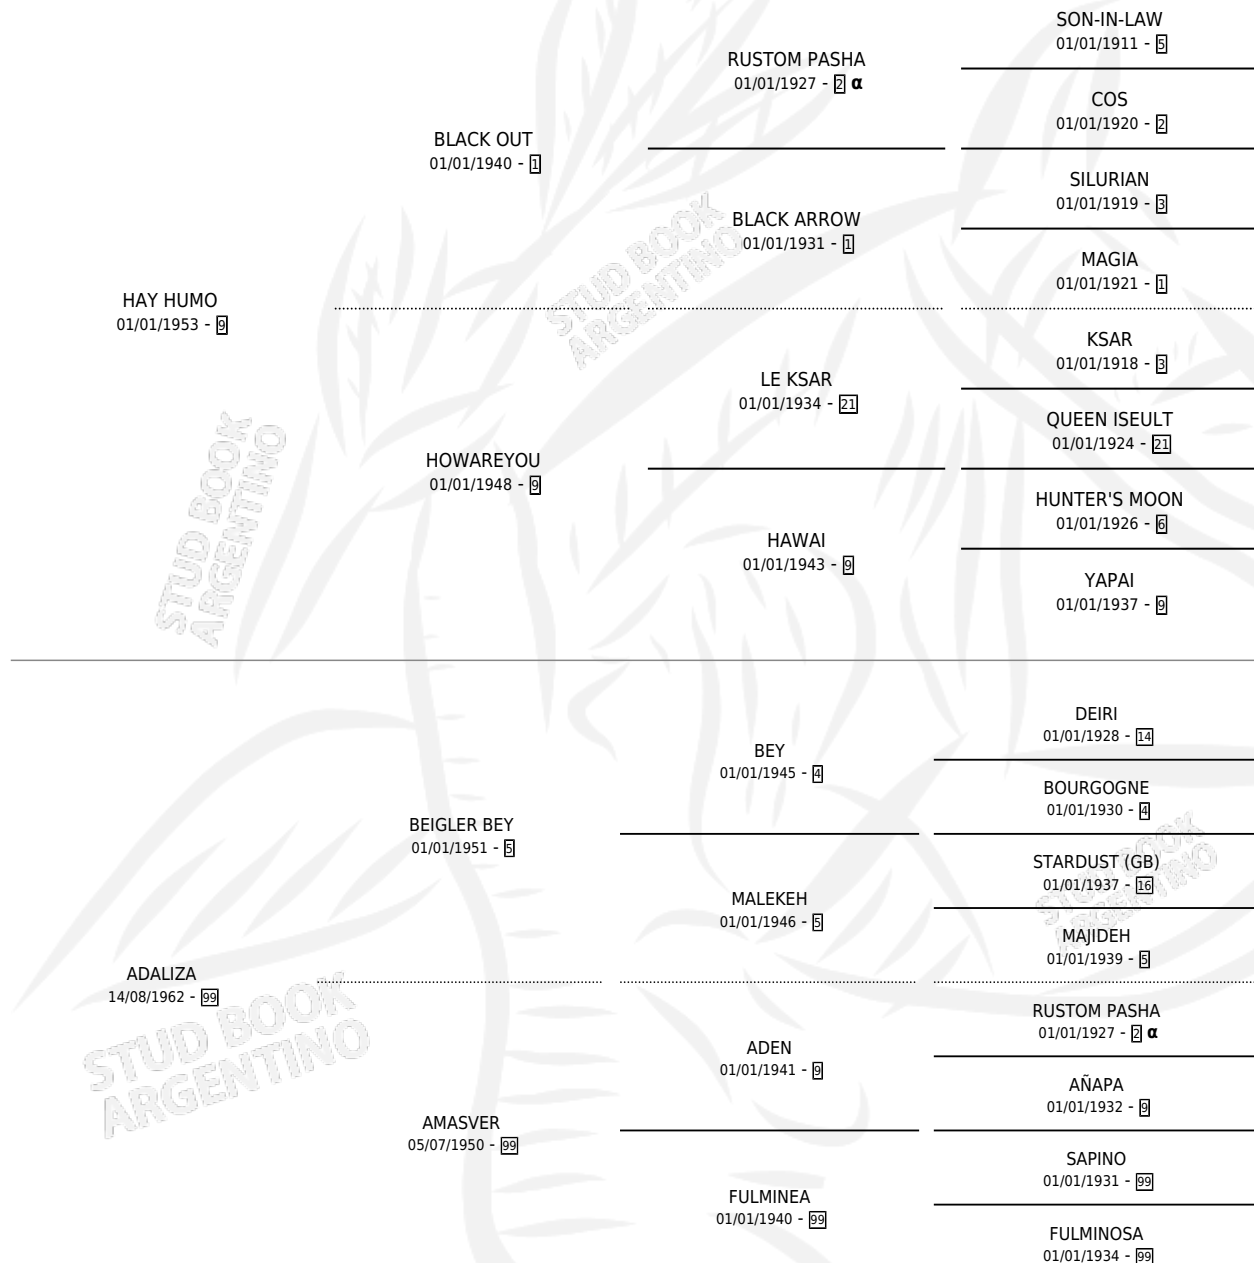

## ESTADO

TIPIFICACIÓN SANGUÍNEA	X
TIPIFICACIÓN POR ADN	X
PASAPORTE	X
IDENTIFICACIÓN POR MICROCHIP	X
REPRODUCTOR	✓

**Lugar de nacimiento:** Campo particular

**Criador:** Sin dato

~

## HIJOS

	MACHOS	HEMBRAS
2 NACIERON	1	1
1 CORRIERON	1	0
1 GANARON	1	0
<b>0</b> GANADORES CL	<b>0</b> GANADORES GR	<b>0</b> GANADORES G1

## PEDIGREE

INBREEDING : α

S

mientos 2 / Efectividad 66.67%

PADRILLO	PRODUCTO	CRIADOR	1ER SERVICIO	ÚLTIMO SERVICIO
FAITHFUL	∅		28/08/1985	28/08/1985
FAITHFUL	LECHORIA (H A, 25/07/1984) MURIO EL 15/09/1990	SIN DATO		
FAITHFUL	FALBRAC (M T, 30/07/1985)	SIN DATO		