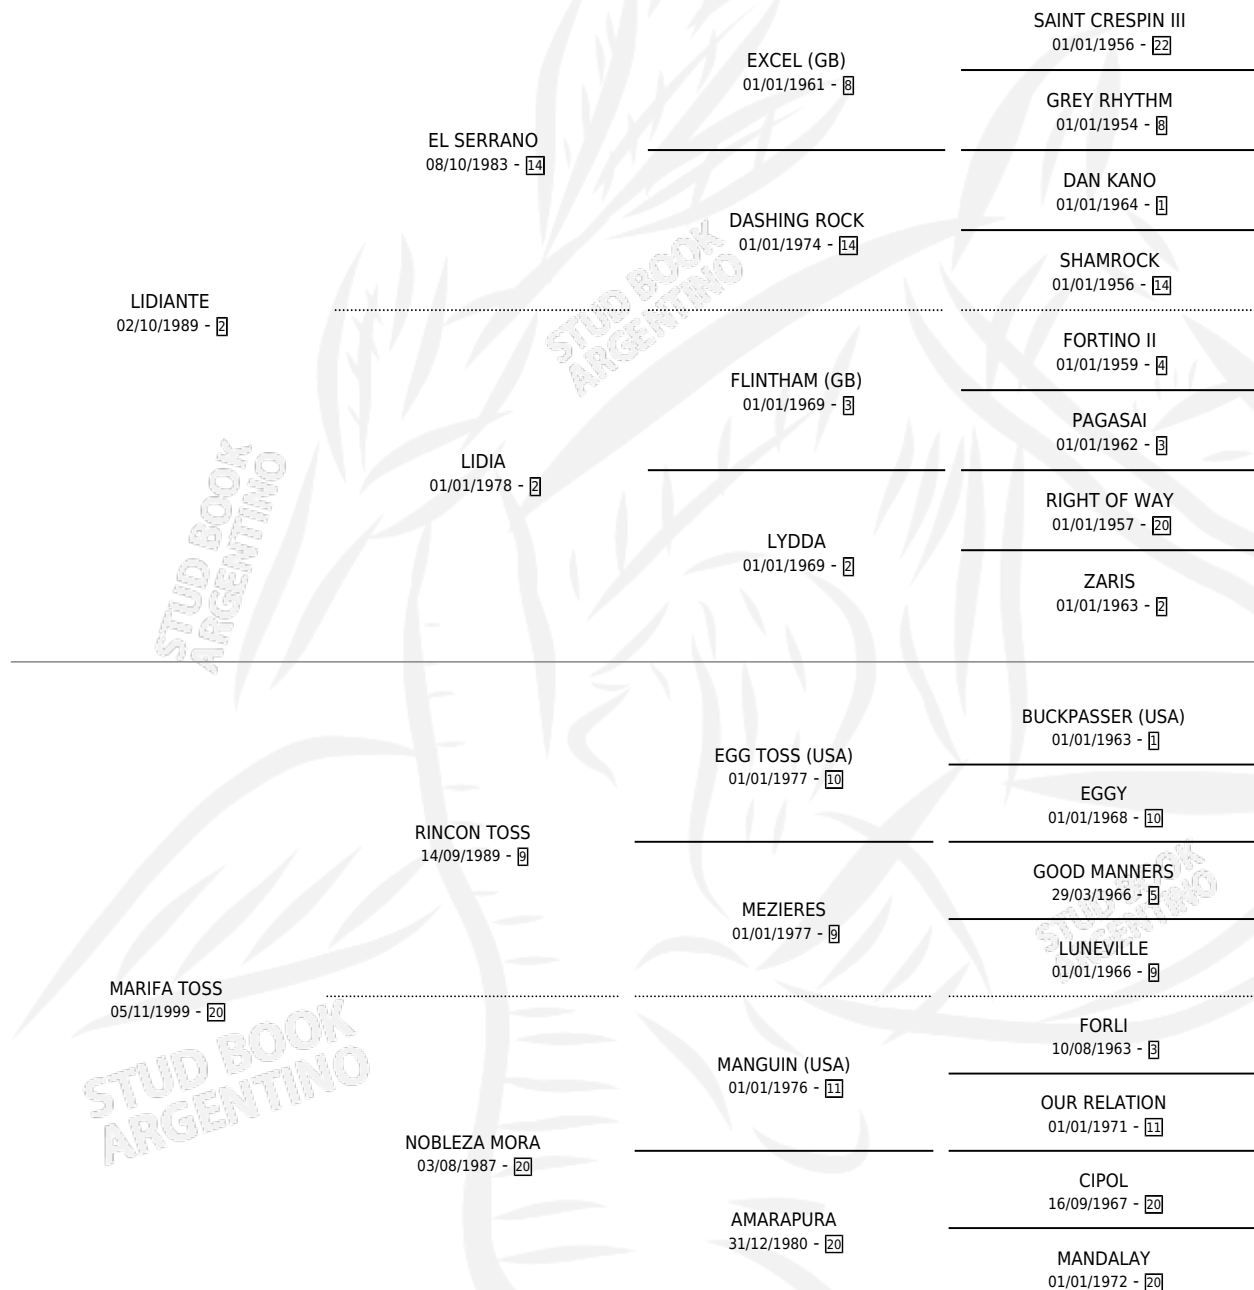

LID TOSS

por **LIDIANTE** y **MARIFA TOSS** por **RINCON TOSS**

Argentina · Hembra · Zaino · SP · 22/11/2006
Familia 20-d · Volumen 39

ESTADO

TIPIFICACIÓN SANGUÍNEA	X
TIPIFICACIÓN POR ADN	✓
PASAPORTE	X
IDENTIFICACIÓN POR MICROCHIP	X
REPRODUCTOR	X

Lugar de nacimiento: Don Remigio
Criador: Delvecchio Roberto Ruben

PEDIGREE

LID TOSS

Datos oficiales del Stud Book Argentino

Documento generado el 09/05/2026

studbook.org.ar