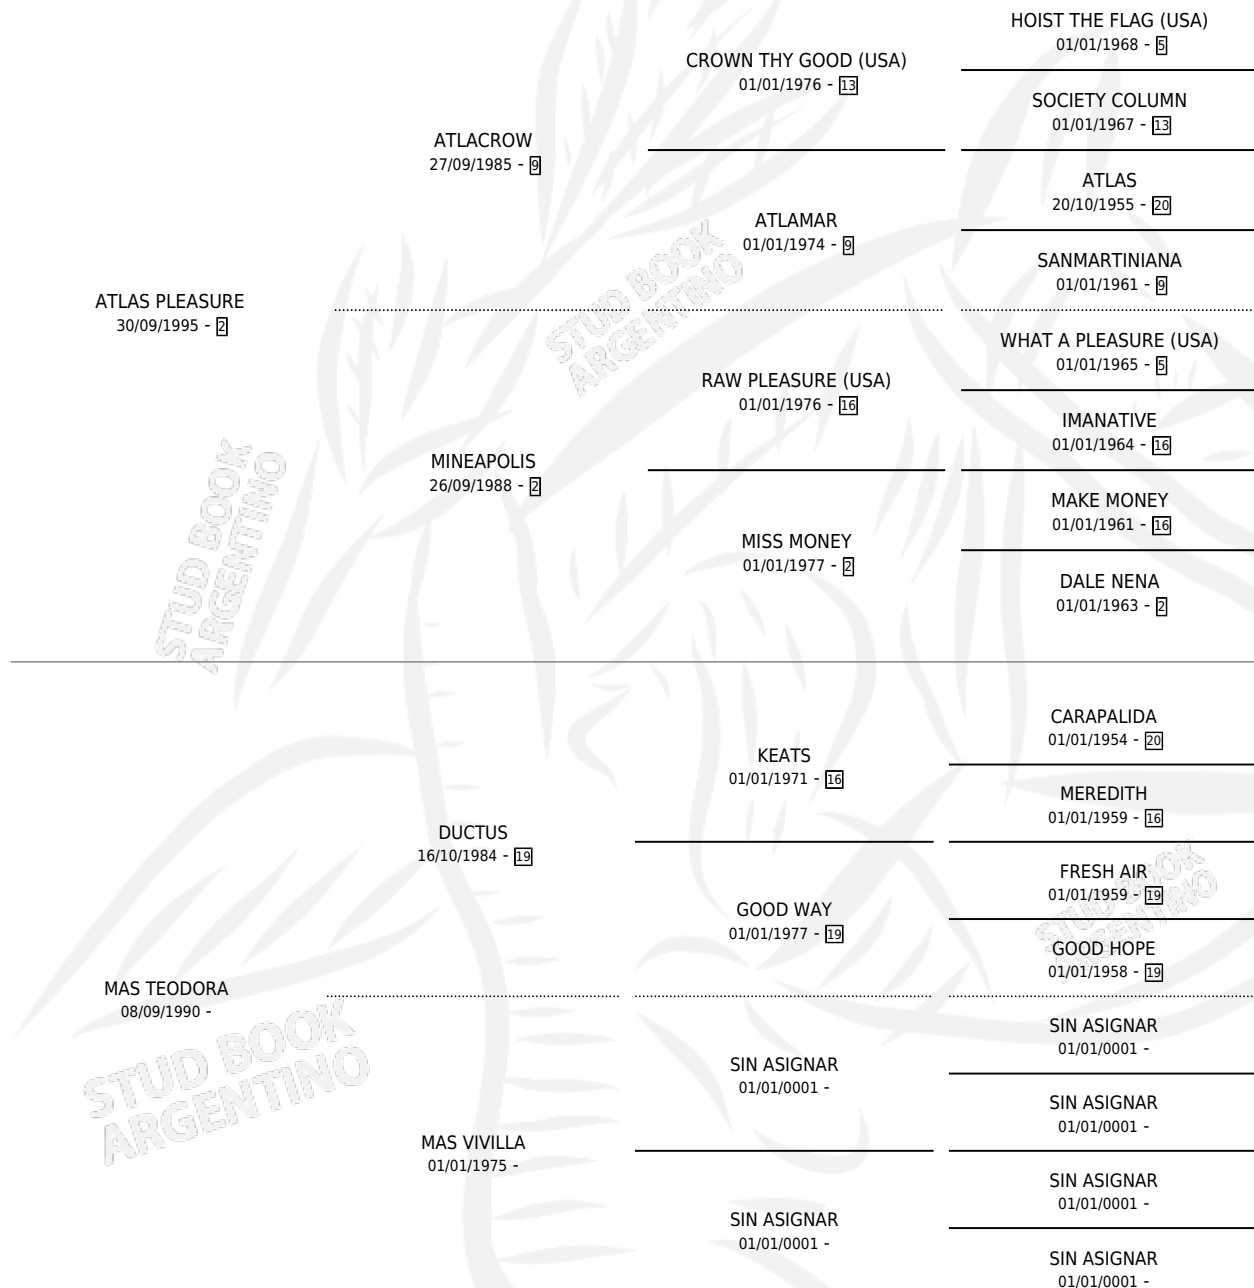

LA TEO

por ATLAS PLEASURE y MAS TEODORA por DUCTUS

Argentina · Hembra · Alazan · SP · 21/10/2006
Familia · Volumen 39

ESTADO

TIPIFICACIÓN SANGUÍNEA	X
TIPIFICACIÓN POR ADN	X
PASAPORTE	X
IDENTIFICACIÓN POR MICROCHIP	X
REPRODUCTOR	X

Lugar de nacimiento: Campo particular

Criador: Sin dato

PEDIGREE

LA TEO

Datos oficiales del Stud Book Argentino

Documento generado el 02/05/2026

studbook.org.ar